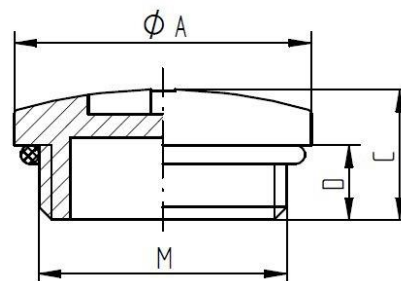

Technical features:

Connecting thread	M12x1,5 up to M63x1,5 acc. to DIN 60423
Material	Polyamide, glass fibre reinforced
Temperature range	-40 °C up to +100 °C
Colour	RAL 7001 silver-grey RAL 7035 light-grey RAL 9005 black, UV-resistant
Protection class	without O-ring IP54 acc. to EN 60529 with O-ring IP68 acc. to EN 60529
Flammability	According to UL94: HB

Norm references:

Creator: M. Jurak /PDP Released: DAMU1/PDP	Document: DB52006101EN Version: 05	Page 1 of 2
---	---------------------------------------	-------------

SKINDICHT® BLK-GL-M

M	Ø A [mm]	C [mm]	D [mm]	Article No. RAL 7001	Article No. RAL 7035	Article No. RAL 9005
M12x1,5	15	7,9	6	52006101	52006100	52006103
M16x1,5	20	9	6	52006111	52006110	52006113
M20x1,5	24	9,5	6	52006121	52006120	52006123
M25x1,5	30	11,5	8	52006131	52006130	52006133
M32x1,5	37	12	8	52006141	52006140	52006143
M40x1,5	46	12,9	8	52006151	52006150	52006153
M50x1,5	56,1	15	10	52006161	52006160	52006163
M63x1,5	70	16,8	12	52006171	52006170	52006173

SKINDICHT® BLK-GL-M with O-ring

M	Ø A [mm]	C [mm]	D [mm]	O-Ring [mm]	Article No. RAL 7001	Article No. RAL 7035	Article No. RAL 9005
M12x1,5	15	7,9	6	9 x 1,5	52006109	52006107	52006106
M16x1,5	20	9	6	13 x 1,5	52006119	52006117	52006116
M20x1,5	24	9,5	6	17 x 1,5	52006129	52006127	52006126
M25x1,5	30	11,5	8	22 x 2	52006139	52006137	52006136
M32x1,5	37	12	8	28 x 2	52006149	52006147	52006146
M40x1,5	46	12,9	8	36 x 2	52006159	52006157	52006156
M50x1,5	56,1	15	10	46 x 2	52006169	52006167	52006166
M63x1,5	70	16,8	12	57 x 2	52006179	52006177	52006176