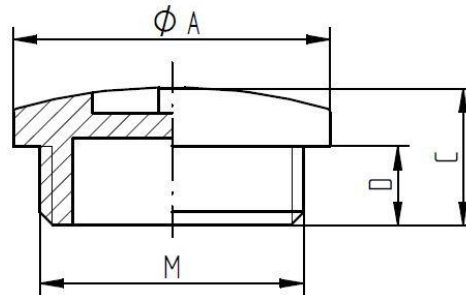

Technical features:

Connecting thread	M12x1,5 up to M63x1,5 acc. to DIN 60423
Material	Polyamide, glass fibre reinforced
Temperature range	-40 °C up to +100 °C
Colour	RAL 7001 silver-grey RAL 7035 light-grey RAL 9005 black, UV-resistant
Protection class	without O-ring IP54 acc. to EN 60529 with O-ring IP68 acc. to EN 60529
Flammability	According to UL94: HB

Norm references:

Creator: M. Jurak /PDP Released: DAMU1/PDP	Document: DB52006101EN Version: 05	Page 1 of 2
---	---------------------------------------	-------------

SKINDICHT® BLK-GL-M

M	Ø A [mm]	C [mm]	D [mm]	Article No. RAL 7001	Article No. RAL 7035	Article No. RAL 9005
M12x1,5	15	7,9	6	52006101	52006100	52006103
M16x1,5	20	9	6	52006111	52006110	52006113
M20x1,5	24	9,5	6	52006121	52006120	52006123
M25x1,5	30	11,5	8	52006131	52006130	52006133
M32x1,5	37	12	8	52006141	52006140	52006143
M40x1,5	46	12,9	8	52006151	52006150	52006153
M50x1,5	56,1	15	10	52006161	52006160	52006163
M63x1,5	70	16,8	12	52006171	52006170	52006173