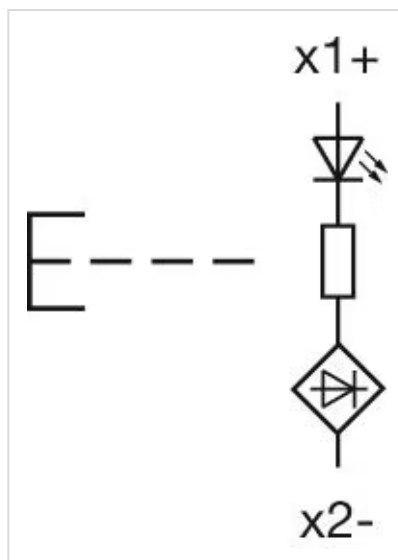

アクチュエ
ーター

販売事業者
Rs-online

45-2231.4FG0.000

<https://rs-online.eao.com/component/45-2231.4...>

お客様の製品:

45-2231.4FG0.000 アクチュエーター

前面

フロント寸法:	Ø 38 mm
フロント形状:	丸形
フロントベゼル 色:	サンドグレー
フロントベゼル 材質:	メタル

取付け

デザイン:	フラッシュ
取付け穴:	Ø 30.5 mm
取付けタイプ:	パネル実装

操作・表示部分

レンズ 色:	黄
レンズ 素材:	プラスチック
レンズ 照光:	照光用
レンズ 形状:	フラッシュ
レンズ 外観:	透明
照光 色:	黄

機械的特性

スイッチング動作:	モメンタリ
スイッチング方式:	スローメーカースイッチングエレメント
機械的寿命:	300万回操作

使用周波数: 最大 3 600/h

認証

REACH: REACH compliant

RoHS: RoHS compliant

その他

簡単な説明: アクチュエーター, Ø 30.5 mm, Ø 38 mm, フラッシュ, 照光用, 黄, プラスチック, 透明, 丸形, サンドグレー, メタル, モメンタリ, IP66、IP67、IP69K, 黄

ハウジング 色: 銀

ハウジング 材質: メタル

ヒント: フロントパネル 厚さ 1 ~ 6 mm

配線図:

寸法図: