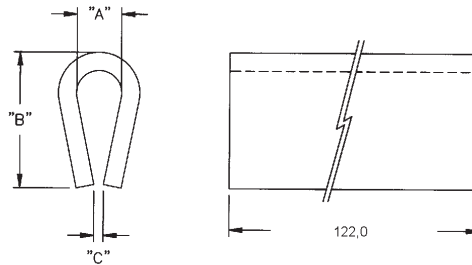

# DURCHFÜHRUNGSTÜLLEN, LED-ABSTANDSHALTER UND ELEKTRONIK-ZUBEHÖR

G

Artikel Nr.	"A" mm	"B" mm	"C" Max. mm	Wand Stärke
DSC-0.5	1.6	7.6	0.8	0.8
DSC-1	3.2	9.5	0.5	1.2
DSC-2	4.8	12.7	0.8	
DSC-3	6.4	15.9	1.1	1.6

**DSC**  
KANTENSCHUTZ

Material: Nylon 6 - grau; RMS-21  
VPE: 25 Stangen à 1220 mm

Bestellinfo:

DSC	1
Artikel	Typ