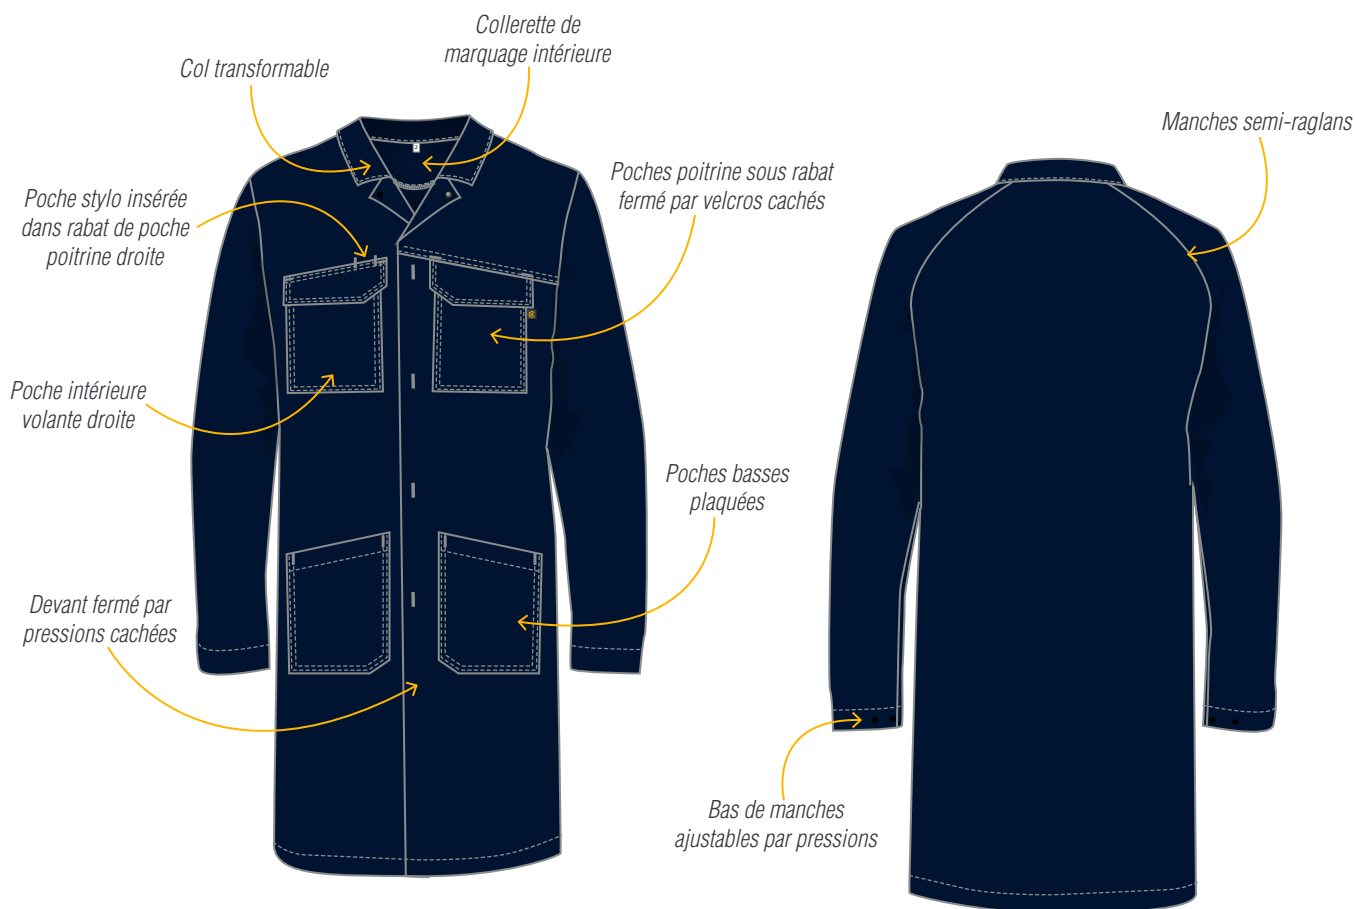

**CEPOVETT**  
S A F E T Y

K R O S S L I N E

9L20 9530 **BLOUSE HOMME**

**Le + Produit**

Manches semi-raglans pour plus d' **AISANCE**

DESCRIPTION

Merceria amagnétique  
Longueur dos 105 cm  
Entretien industriel  
Tailles 0 à 6

MATIERES

**9530 Sergé**

65% coton 35% polyester 250 gr/m<sup>2</sup>

COLORIS

Date & Signature :