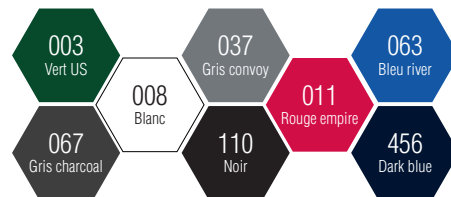

**CEPOVETT**  
S A F E T Y

K R O S S L I N E

9L20 9530 **BLOUSE HOMME**

**Le + Produit**

Manches semi-raglans pour plus d' **AISANCE**

DESCRIPTION

Merceria amagnétique  
Longueur dos 105 cm  
Entretien industriel  
Tailles 0 à 6

MATIERES

**9530 Sergé**

65% coton 35% polyester 250 gr/m<sup>2</sup>

COLORIS

Date & Signature :