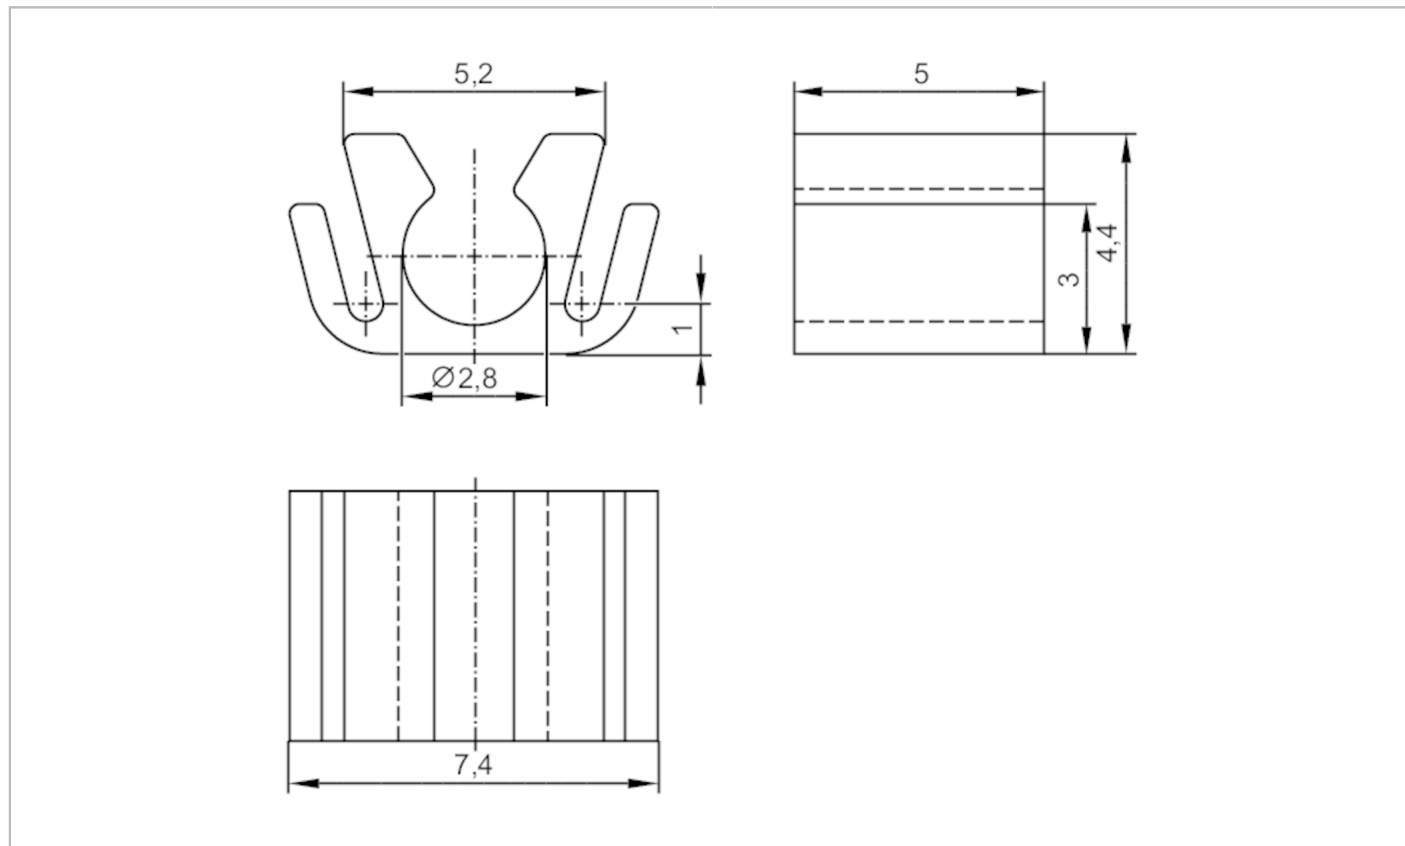

E12324

Clip de fixation pour câble

CYLINDER SWITCH CABLE CLIP

Données mécaniques

Poids	[g]	3
Matières		TPE-E

Remarques

Unité d'emballage		10 pièces
-------------------	--	-----------