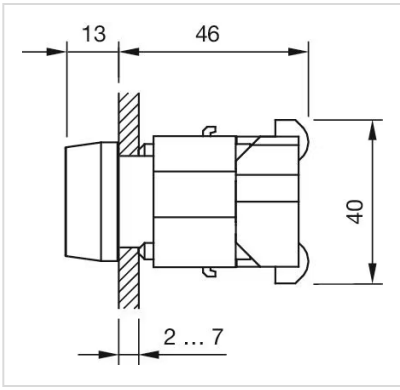

### 其他

简述:	操作器, 30 mm x 30 mm, 方形, 黑色, 塑料, 螺钉端子
外壳颜色:	灰色
外壳材质:	塑料
接线图:	

安装开孔:

A = 螺钉端子  
B = 推入式端子

外形尺寸:

A = 螺钉端子