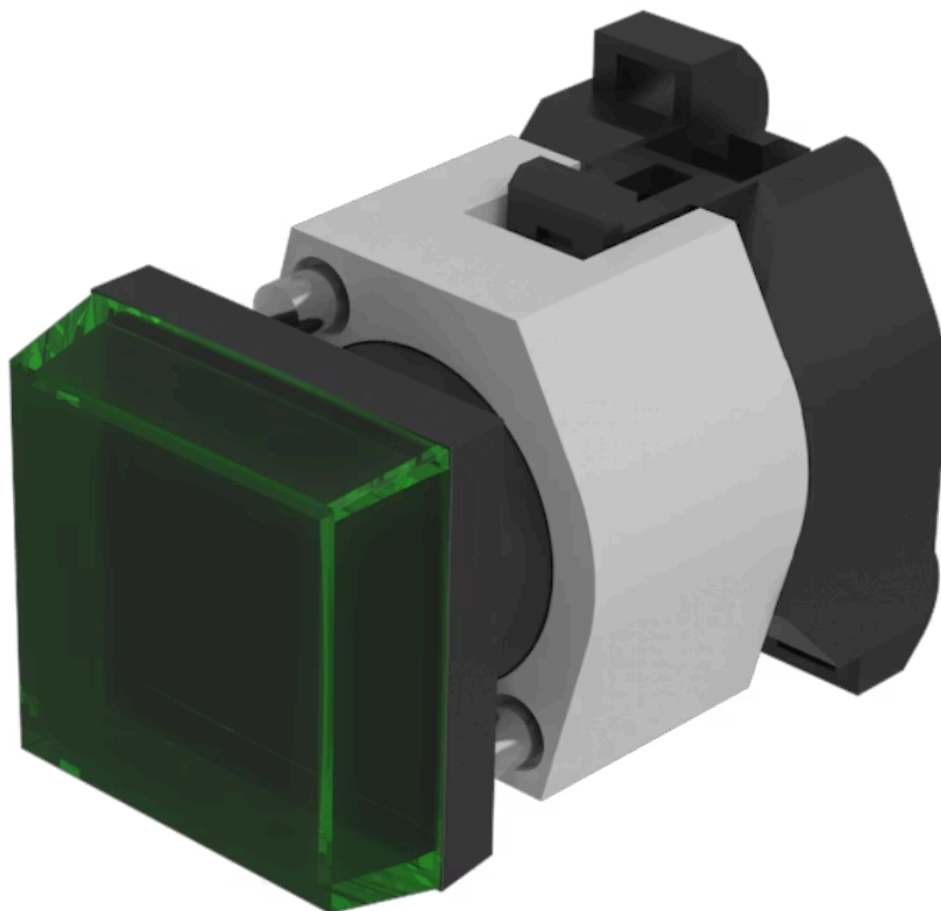

操作器

704.199.5

分销方
Rs-online

<https://rs-online.eao.com/component/704.199.5...>