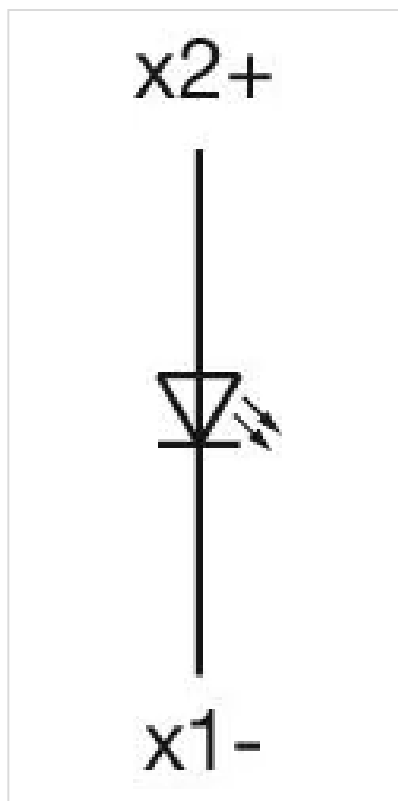

### 正面

正面尺寸:	30 mm x 30 mm
正面形式:	方形
前挡圈颜色:	黑色
前挡圈材质:	塑料

### 机械特性

端子:	螺钉端子
重量:	0.035 kg

### 其他

简述:	操作器, 30 mm x 30 mm, 方形, 黑色, 塑料, 螺钉端子
外壳颜色:	灰色
外壳材质:	塑料
接线图:	

安装开孔:

A = 螺钉端子  
B = 推入式端子

外形尺寸:

A = 螺钉端子