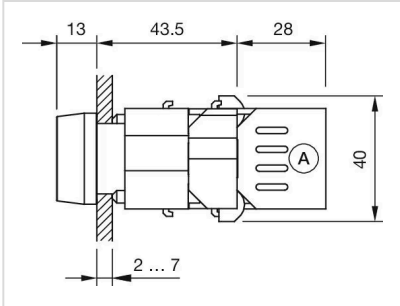

### 其他

简述:	操作器, 30 mm x 30 mm, 方形, 黑色, 塑料, 螺钉端子
外壳颜色:	灰色
外壳材质:	塑料
接线图:	

安装开孔:

A = 螺钉端子  
B = 推入式端子

外形尺寸:

A = 螺钉端子