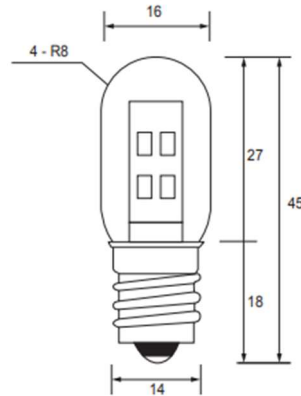

Fiche Technique/*Data Sheet*

E14 LED MINIATURES / MINIATURE LED

Couleur Color	Code Orbitec Orbitec Code	Culot Base	Temperature fonctionnement (°C) Operating Temperature (°C)		Caractéristiques Electriques (Ta = 25°C) Electrical Characteristics (Ta = 25°C)		Angle Angle
			Topr.	Tstg.	Voltage Voltage	Courant (mA) Current (mA)	
BLANC WHITE (5700K)	017360	E14	-10~ +50°C	-20~ +80°C	12VDC	50	360°
	017361				24VDC	30	
	017359				48VDC	15	
	017362				240VDC	16	