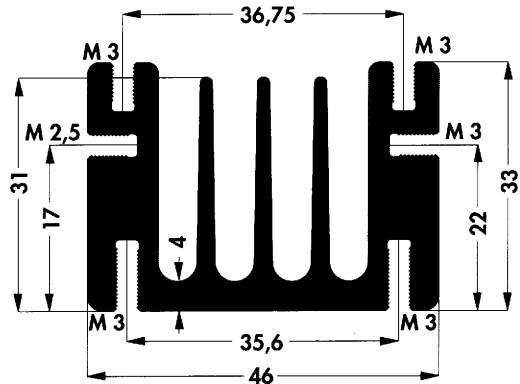

SK 68

\longleftrightarrow 37,5 50 75 100 1000 mm
 passende Schrauben M 3 \rightarrow A 64

matching screws M 3 \rightarrow A 64

vis convenables \rightarrow A 64