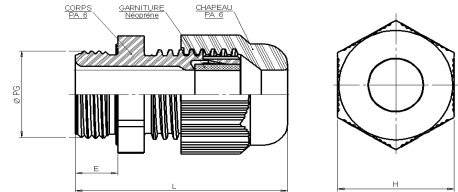

Applications:

- machines and devices

Filetage	Type	Capacité	H	E	L	Art.-Nr.	Art.-Nr.	Colisage
		mm	mm	mm	mm			
Thread	Type	clamping range	SW	E	L	gris foncé	noir	
			H	mm	mm	Art.-No.	Art.-No.	Packing
		mm	mm	mm	mm	silver grey	jet black	
PG 07	court / short	2,5 - 6,5	15	8	32	F7000700	F8000700	50
PG 09	court / short	2,5 - 8,0	19	8	35	F7000900	F8000900	50
PG 11	court / short	3,5 - 10,0	22	8	37	F7001100	F8001100	50
PG 13,5	court / short	5,0 - 12,0	24	9	39	F7001300	F8001300	50
PG 16	court / short	7,0 - 14,0	27	10	43	F7001600	F8001600	50
PG 21	court / short	9,0 - 18,0	33	11	50	F7002100	F8002100	20
PG 29	court / short	14,0 - 25,0	42	11	53	F7002900	F8002900	20
PG 36	court / short	18,0 - 32,0	53	13	65	F7003600	F8003600	10
PG 42	court / short	24,0 - 38,5	60	13	68	F7004200	F8004200	5
PG 48	court / short	35,0 - 48,0	70	14	70	F7004900	F8004900	5
PG 07	avec garniture réductrice / with reducer-seal insert	1,5 - 5,0	15	8	32	F7000740	F8000740	50
PG 09	avec garniture réductrice / with reducer-seal insert	1,5 - 6,0	19	8	35	F7000940	F8000940	50
PG 11	avec garniture réductrice / with reducer-seal insert	2,0 - 7,0	22	8	37	F7001140	F8001140	50
PG 13,5	avec garniture réductrice / with reducer-seal insert	3,0 - 9,0	24	9	39	F7001340	F8001340	50
PG 16	avec garniture réductrice / with reducer-seal insert	5,0 - 12,0	27	10	43	F7001640	F8001640	50
PG 21	avec garniture réductrice / with reducer-seal insert	7,0 - 16,0	33	11	50	F7002140	F8002140	20
PG 29	avec garniture réductrice / with reducer-seal insert	11,0 - 21,0	42	11	53	F7002940	F8002940	20
PG 36	avec garniture réductrice / with reducer-seal insert	13,0 - 26,0	53	13	65	F7003640	F8003640	10
PG 42	avec garniture réductrice / with reducer-seal insert	17,0 - 31,0	60	13	68	F7004240	F8004240	5
PG 48	avec garniture réductrice / with reducer-seal insert	26,0 - 39,0	70	14	70	F7004940	F8004940	5