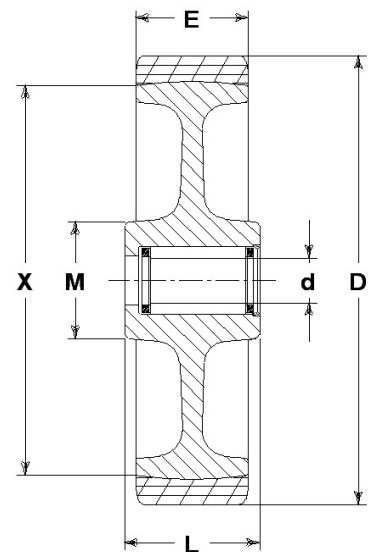

### Série de roues AS

Roues avec bandage en polyuréthane souple coulé 87 Sh.A et moyeu en polyamide 6.  
Roue avec roulement à rouleaux standard.

### Données techniques

Diamètre de la roue	D	125 mm
Largeur du bandage	E	40,0 mm
Diamètre de l'alésage	d	15 mm
Poids article		0,420 kg
Longueur du moyeu	L	40 mm
Capacité de charge		300 kg