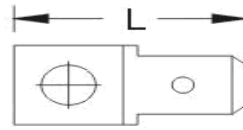

ENGLISH

Datasheet

RS Pro Male Terminals

Stock Number: 125-1986

ITEM NO.	NEMA TAB	DIMENSION inch(mm)			Q'TY BOX	
		STUD SIZE	W	L		
125-1986	.032X.250	#8	4.3	0.315	0.689	1000
	0.8X6.35			8.0	17.5	

LT: Loose Piece, Tin Plated