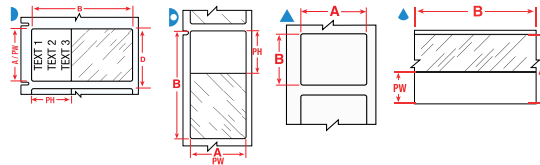

>>

Marcado de cables

Etiquetas autolaminadas (continuación)

Diagrama	Referencia	Color	Anchura A (mm)	Altura B (mm)	Área imprimible PW (mm)	Área imprimible PH (mm)	Repetición vertical D (mm)	Min. diámetro del cable (mm)	Max. diámetro del cable (mm)	Etiquetas por rollo	Cinta recomendada	Compatibilidad de la impresora
▶	PTL-33-427-BL	Azul/Transparente	38,10	101,60	38,10	25,40	104,78	10,80	24,30	100	M61-R4310	M611, BMP61, BMP71
▶	PTL-33-427-BR	Marrón/Transparente	38,10	101,60	38,10	25,40	104,78	10,80	24,30	100	M61-R4310	M611, BMP61, BMP71
▶	PTL-33-427-RD	Rojo/Transparente	38,10	101,60	38,10	25,40	104,78	10,80	24,30	100	M61-R4310	M611, BMP61, BMP71
▶	PTL-109-427	Blanco/Transparente	38,10	101,60	38,10	38,10	104,78	12,12	20,20	100	M61-R4310	M611, BMP61, BMP71
▶	BM71-33-427	Blanco/Transparente	38,10	101,60	38,10	25,40	104,78	10,80	24,30	500	M61-R4310	M611, BMP61, BMP71
▶	BM71-109-427	Blanco/Transparente	38,10	101,60	38,10	38,10	104,78	10,80	20,20	500	M61-R4310	M611, BMP61, BMP71
▶	PTL-34-427	Blanco/Transparente	38,10	152,40	38,10	38,10	155,58	16,20	36,40	50	M61-R4310	M611, BMP61, BMP71
▶	PTL-34-427-YL	Amarillo/Transparente	38,10	152,40	38,10	38,10	155,58	16,20	36,40	50	M61-R4310	M611, BMP61, BMP71
▶	PTL-34-427-OR	Naranja/Transparente	38,10	152,40	38,10	38,10	155,58	16,20	36,40	50	M61-R4310	M611, BMP61, BMP71
▶	PTL-34-427-GR	Verde/Transparente	38,10	152,40	38,10	38,10	155,58	16,20	36,40	50	M61-R4310	M611, BMP61, BMP71
▶	PTL-34-427-GY	Gris/Transparente	38,10	152,40	38,10	38,10	155,58	16,20	36,40	50	M61-R4310	M611, BMP61, BMP71
▶	PTL-34-427-PL	Violeta/Transparente	38,10	152,40	38,10	38,10	155,58	16,20	36,40	50	M61-R4310	M611, BMP61, BMP71
▶	PTL-34-427-BL	Azul/Transparente	38,10	152,40	38,10	38,10	155,58	16,20	36,40	50	M61-R4310	M611, BMP61, BMP71
▶	PTL-34-427-BR	Marrón/Transparente	38,10	152,40	38,10	38,10	155,58	16,20	36,40	50	M61-R4310	M611, BMP61, BMP71
▶	PTL-34-427-RD	Rojo/Transparente	38,10	152,40	38,10	38,10	155,58	16,20	36,40	50	M61-R4310	M611, BMP61, BMP71
▶	BM71-34-427	Blanco/Transparente	38,10	152,40	38,10	38,10	155,58	16,20	36,40	500	M61-R4310	M611, BMP61, BMP71
▶	PTL-87-427	Blanco/Transparente	44,45	25,40	44,45	9,53	28,57	2,70	5,10	250	M61-R4310	M611, BMP61, BMP71
▶	PTL-88-427	Blanco/Transparente	44,45	38,10	44,45	12,70	41,27	4,00	8,10	250	M61-R4310	M611, BMP61, BMP71
▲	PTL-78-427-AW	Blanco	48,26	25,40	48,26	25,40	28,58	-	-	250	M61-R4310	M611, BMP61, BMP71
▶	PTL-66-427	Blanco/Transparente	49,28	80,00	49,28	25,40	83,57	8,50	17,40	100	M61-R4310	M611, BMP61, BMP71
▶	PTL-107-427	Blanco/Transparente	50,80	38,10	50,80	12,70	53,97	4,00	8,10	100	M61-R4310	M611, BMP61, BMP71
▶	BM71-107-427	Blanco/Transparente	50,80	38,10	50,80	12,70	53,98	4,00	8,10	1000	M61-R4310	M611, BMP61, BMP71
▶	PTL-74-427	Blanco/Transparente	55,88	12,70	12,70	19,05	60,33	5,90	11,70	100	M61-R4310	M611, BMP61, BMP71
B-642: Fluoruro de polivinilo												
▶	PTL-19-642	Blanco/Transparente	25,40	25,40	25,40	9,53	28,57	2,70	2,03	250	M61-R4310	M611, BMP61, BMP71
▶	PTL-31-642	Blanco/Transparente	25,40	38,10	25,40	12,70	41,27	4,00	2,03	250	M61-R4310	M611, BMP61, BMP71
▶	PTL-21-642	Blanco/Transparente	25,40	63,50	25,40	19,05	66,68	6,70	2,03	100	M61-R4310	M611, BMP61, BMP71