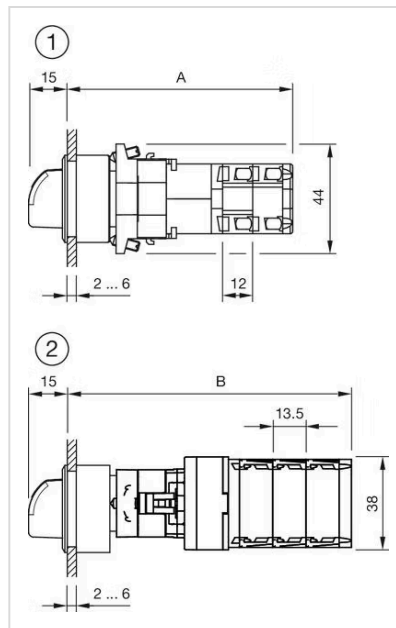

操作 器

分销方
Rs-online

704.411.018KNI

<https://rs-online.eao.com/component/704.411.0...>

您的产品:

704.411.018KNI 操作器

正面

正面尺寸:	Ø 35 mm
正面形式:	圆形
前挡圈颜色:	铝原色
前挡圈材质:	铝

安装

设计:	平面的
安装开孔:	Ø 30.5 mm
安装类型:	面板安装

操作

手柄颜色:	黑色
手柄颜色:	白色
手柄材质:	塑料
手柄形状:	短柄

机械特性

重量:	0.043 kg
-----	----------

证书

REACH:	REACH compliant
RoHS:	RoHS compliant

其他

简述: 操作器, $\varnothing 30.5 \text{ mm}$, $\varnothing 35 \text{ mm}$, 不发光的, 黑色, 短柄, 圆形, 铝原色, 铝, 阳极氧化

提示: 由于生产技术原因, 阳极氧化铝零件的颜色可能会有所不同

最大开关单元的数量: 1

安装开孔:

外形尺寸:

1 = Kraus & Naimer开关元件
A = (层数 \times 12) + 66.5mm
2 = Santon开关元件
B = (层数 \times 13.5) + 65.5mm