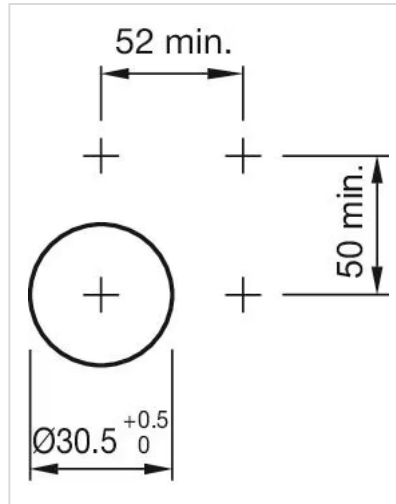

操作 器

分销方
Rs-online

704.411.018KNI

<https://rs-online.eao.com/component/704.411.0...>

您的产品:

704.411.018KNI 操作器

正面

正面尺寸:	Ø 35 mm
正面形式:	圆形
前挡圈颜色:	铝原色
前挡圈材质:	铝

安装

设计:	平面的
安装开孔:	Ø 30.5 mm
安装类型:	面板安装

操作

手柄颜色:	黑色
手柄颜色:	白色
手柄材质:	塑料
手柄形状:	短柄

机械特性

重量:	0.043 kg
-----	----------

证书

REACH:	REACH compliant
RoHS:	RoHS compliant

其他

简述: 操作器, $\varnothing 30.5 \text{ mm}$, $\varnothing 35 \text{ mm}$, 不发光的, 黑色, 短柄, 圆形, 铝原色, 铝, 阳极氧化

提示: 由于生产技术原因, 阳极氧化铝零件的颜色可能会有所不同

最大开关单元的数量: 1

安装开孔:

外形尺寸:

1 = Kraus & Naimer开关元件
A = (层数 \times 12) + 66.5mm
2 = Santon开关元件
B = (层数 \times 13.5) + 65.5mm