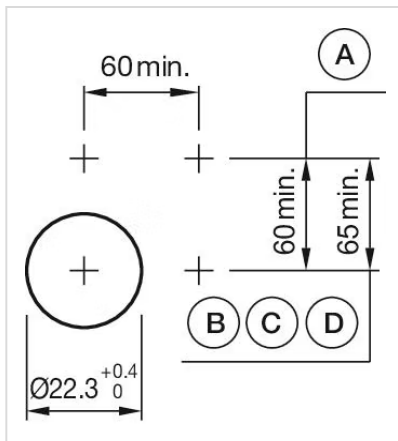

安装

设计:	凸起的
安装类型:	面板安装

操作

灯罩颜色:	红色
灯罩材质:	铝
灯罩发光:	不发光的
灯罩形状:	蘑菇头
灯罩透明度:	不透明

机械特性

开关动作:	自锁
机械寿命:	≤ 3 百万次
重量:	0.033 kg

证书

REACH: REACH compliant

RoHS: RoHS compliant

其他

简述: 操作器, Ø 60 mm, 蘑菇头, 不发光的, 红色, 铝, 不透明, 圆形, 铝原色, 铝, 阳极氧化, 自锁

外壳颜色: 灰色

外壳材质: 塑料

提示: 最多可安装3个开关元件

最大开关单元的数量: 3

接线图:

安装开孔:

- A = 螺钉端子
- B = 推入式端子
- C = 插入式端子 6.3 mm x 0.8 mm
- D = 双插入式端子 6.3 mm x 0.8 mm

外形尺寸:

A = 螺钉端子