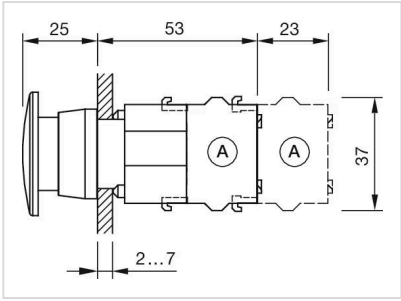

操作器

704.075.21

分销方
Rs-online

<https://rs-online.eao.com/component/704.075.2...>

您的产品:

704.075.21 操作器

正面

正面尺寸:	Ø 60 mm
正面形式:	圆形
前挡圈颜色:	铝原色
前挡圈材质:	铝

安装

设计:	凸起的
安装类型:	面板安装

操作

灯罩颜色:	红色
灯罩材质:	铝
灯罩发光:	不发光的
灯罩形状:	蘑菇头
灯罩透明度:	不透明

机械特性

开关动作:	自锁
机械寿命:	≤ 3 百万次
重量:	0.033 kg

证书

REACH: REACH compliant

RoHS: RoHS compliant

其他

简述: 操作器, Ø 60 mm, 蘑菇头, 不发光的, 红色, 铝, 不透明, 圆形, 铝原色, 铝, 阳极氧化, 自锁

外壳颜色: 灰色

外壳材质: 塑料

提示: 最多可安装3个开关元件

最大开关单元的数量: 3

接线图:

安装开孔:

- A = 螺钉端子
- B = 推入式端子
- C = 插入式端子 6.3 mm x 0.8 mm
- D = 双插入式端子 6.3 mm x 0.8 mm

外形尺寸:

A = 螺钉端子