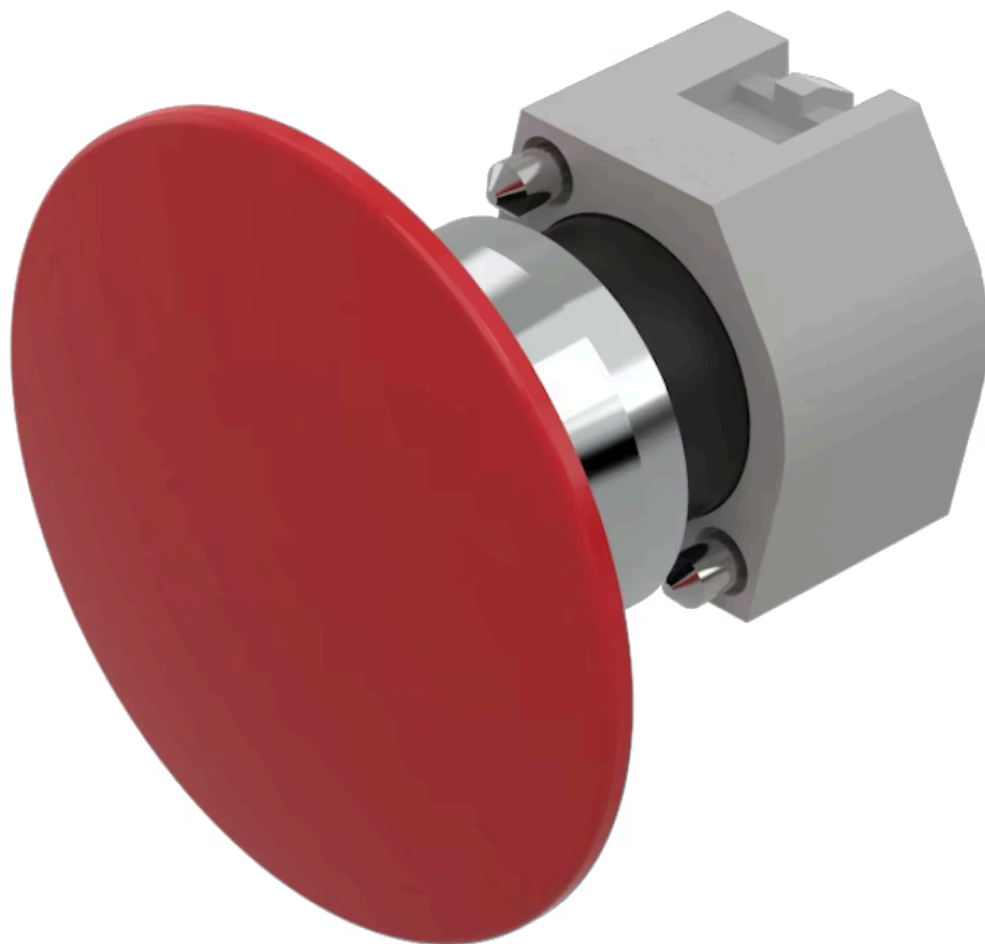

操作器

704.075.21

分销方
Rs-online

<https://rs-online.eao.com/component/704.075.2...>

您的产品:

704.075.21 操作器

正面

正面尺寸:	Ø 60 mm
正面形式:	圆形
前挡圈颜色:	铝原色
前挡圈材质:	铝

安装

设计:	凸起的
安装类型:	面板安装

操作

灯罩颜色:	红色
灯罩材质:	铝
灯罩发光:	不发光的
灯罩形状:	蘑菇头
灯罩透明度:	不透明

机械特性

开关动作:	自锁
机械寿命:	≤ 3 百万次
重量:	0.033 kg

证书

REACH: REACH compliant

RoHS: RoHS compliant

其他

简述: 操作器, Ø 60 mm, 蘑菇头, 不发光的, 红色, 铝, 不透明, 圆形, 铝原色, 铝, 阳极氧化, 自锁

外壳颜色: 灰色

外壳材质: 塑料

提示: 最多可安装3个开关元件

最大开关单元的数量: 3

接线图:

安装开孔:

- A = 螺钉端子
- B = 推入式端子
- C = 插入式端子 6.3 mm x 0.8 mm
- D = 双插入式端子 6.3 mm x 0.8 mm

外形尺寸:

A = 螺钉端子