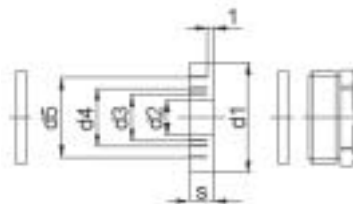

# 5.1 EPIC® CERTOSA M

Kabelverschraubungen metrisch / Cable glands metric thread / Presse-étoupes pas métrique

## EPIC® SM-M

Artikel part article	Art.Nr. part No. N° art.	M	d1	d2	Kabel Ø cable Ø câble Ø	d3	Kabel Ø cable Ø câble Ø	d4	Kabel Ø cable Ø câble Ø	d5	Kabel Ø cable Ø câble Ø	S	SW mm opening of the spanner ouverture de clef	VPE packing unit condition- nement
SM-M12	71200000	12	10	5	4-6							5	12	5
SM-M16	71200100	16	13,8	3	2-4	6	5-7	9	8-10			5,5	16	5
SM-M20	71200200	20	13,9	4	3-5	7	6-8	10	9-11	13	12-13,5	6	20	5
SM-M25	71200300	25	22,6	8,5	7,5-9,5	11,5	10,5-12,5	14,5	13,5-15,5	17,5	16,5-18,5	7,5	25	5
SM-M32	71200400	32	29,6	16	15-17	19	18-20	22	21-23	25	24-26	9,5	32	5
SM-M40	71200500	40	37,6	23	22-24	26	25-27	29	28-30	32	31-33	12	40	5
SM-M50	71200600	50	47,6	30	29-31	33	32-34	36	35-37	39	38-40	14	50	5

Material / material / matière: Metall, Messing vernickelt / metal, brass, nickel plated / métallique, laiton nickelage

Schutzart / protection class / degré de protection: IP 65 (EN60529)

Temperaturbereich / temperature range / gamme de température: -40 °C – +125 °C

## EPIC® CM-M

Artikel part article	Art.Nr. part No. N° art.	M	d1	d2	Kabel Ø cable Ø câble Ø	d3	Kabel Ø cable Ø câble Ø	d4	Kabel Ø cable Ø câble Ø	d5	Kabel Ø cable Ø câble Ø	S	SW mm opening of the spanner ouverture de clef	VPE packing unit condition- nement
CM-M12	71201000	12	10	5	4-6							5	15	5
CM-M16	71201100	16	13,8	3	2-4	6	5-7	9	8-10			5,5	19	5
CM-M20	71201200	20	13,9	4	3-5	7	6-8	10	9-11	13	12-13,5	6	23	5
CM-M25	71201300	25	22,6	8,5	7,5-9,5	11,5	10-12,5	14,5	13,5-15,5	17,5	16,5-18,5	7,5	28	5
CM-M32	71201400	32	29,6	16	15-17	19	18-20	22	21-23	25	24-26	9,5	36	5
CM-M40	71201500	40	37,6	23	22-24	26	25-27	29	28-30	32	31-33	12	46	5
CM-M50	71201600	50	47,6	30	29-31	33	32-34	36	35-37	39	38-40	14	55	5