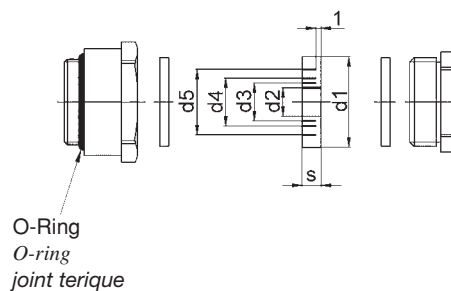

# 5.1 EPIC® CERTOSA M

Kabelverschraubungen metrisch / Cable glands metric thread / Presse-étoupes pas métrique

## EPIC® SM-M

Artikel part article	Art.Nr. part No. N° art.	M	d1	d2	Kabel Ø cable Ø câble Ø	d3	Kabel Ø cable Ø câble Ø	d4	Kabel Ø cable Ø câble Ø	d5	Kabel Ø cable Ø câble Ø	S	SW mm opening of the spanner ouverture de clef	VPE packing unit condition- nement
SM-M12	71200000	12	10	5	4-6							5	12	5
SM-M16	71200100	16	13,8	3	2-4	6	5-7	9	8-10			5,5	16	5
SM-M20	71200200	20	13,9	4	3-5	7	6-8	10	9-11	13	12-13,5	6	20	5
SM-M25	71200300	25	22,6	8,5	7,5-9,5	11,5	10,5-12,5	14,5	13,5-15,5	17,5	16,5-18,5	7,5	25	5
SM-M32	71200400	32	29,6	16	15-17	19	18-20	22	21-23	25	24-26	9,5	32	5
SM-M40	71200500	40	37,6	23	22-24	26	25-27	29	28-30	32	31-33	12	40	5
SM-M50	71200600	50	47,6	30	29-31	33	32-34	36	35-37	39	38-40	14	50	5

Material / material / matière: Metall, Messing vernickelt / metal, brass, nickel plated / métallique, laiton nickelage

Schutzart / protection class / degré de protection: IP 65 (EN60529)

Temperaturbereich / temperature range / gamme de température: -40 °C – +125 °C

## EPIC® CM-M

Artikel part article	Art.Nr. part No. N° art.	M	d1	d2	Kabel Ø cable Ø câble Ø	d3	Kabel Ø cable Ø câble Ø	d4	Kabel Ø cable Ø câble Ø	d5	Kabel Ø cable Ø câble Ø	S	SW mm opening of the spanner ouverture de clef	VPE packing unit condition- nement
CM-M12	71201000	12	10	5	4-6							5	15	5
CM-M16	71201100	16	13,8	3	2-4	6	5-7	9	8-10			5,5	19	5
CM-M20	71201200	20	13,9	4	3-5	7	6-8	10	9-11	13	12-13,5	6	23	5
CM-M25	71201300	25	22,6	8,5	7,5-9,5	11,5	10-12,5	14,5	13,5-15,5	17,5	16,5-18,5	7,5	28	5
CM-M32	71201400	32	29,6	16	15-17	19	18-20	22	21-23	25	24-26	9,5	36	5
CM-M40	71201500	40	37,6	23	22-24	26	25-27	29	28-30	32	31-33	12	46	5
CM-M50	71201600	50	47,6	30	29-31	33	32-34	36	35-37	39	38-40	14	55	5