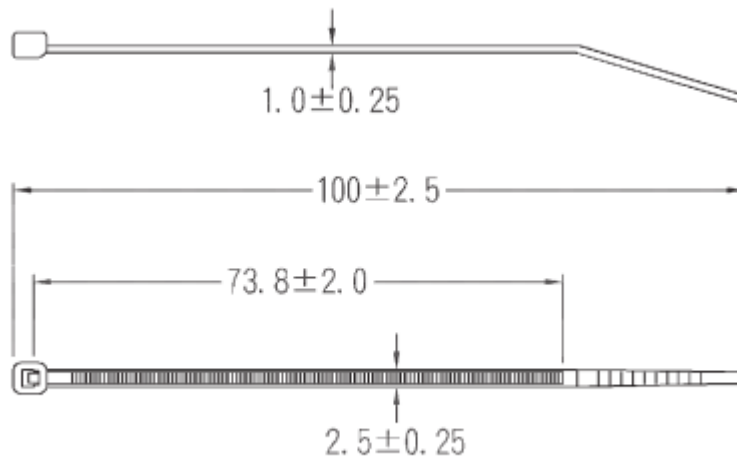

Ils sont disponibles en longueurs de 100 mm, 165 mm et 203 mm et en largeurs de 2,5 mm avec un choix de 5 couleurs (rouge, vert, bleu, jaune et orange). Les serre-câbles de couleur permettent le codage couleur des câbles ou d'autres composants.

Caractéristiques

Type	Non desserrable
Couleur	Bleu
Matériau	Nylon 66
Application	Idéal pour faciliter l'identification lors du regroupement et de l'organisation de câbles et de fils
Température d'utilisation minimale	-50°C
Température d'utilisation maximale	80 °C
Comportement au feu	Ignifuges
Quantité	100

Spécifications mécaniques

Longueur	100mm
Largeur	2,5mm
Résistance à la traction	78,4N

Homologations

Normes Met	UL94V-2
------------	---------

Part Number	Colour	Length (mm)	Width (mm)	Max bundle dia. (mm)	Tensile strength (N)	Pack Quantity	Operating Temperature range
233-207	Red	100	2.5	22	78.4	100	-50 to +85 °C
233-203	Blue	100	2.5	22	78.4	100	-50 to +85 °C
233-229	Yellow	100	2.5	22	78.4	100	-50 to +85 °C
233-225	Green	100	2.5	22	78.4	100	-50 to +85 °C
233-235	Orange	100	2.5	22	78.4	100	-50 to +85 °C
233-231	Red	165	2.5	43	78.4	100	-50 to +85 °C
233-241	Blue	165	2.5	43	78.4	100	-50 to +85 °C
233-269	Yellow	165	2.5	43	78.4	100	-50 to +85 °C
233-275	Green	165	2.5	43	78.4	100	-50 to +85 °C
233-281	Orange	165	2.5	43	78.4	100	-50 to +85 °C
233-297	Red	203	2.5	55	78.4	100	-50 to +85 °C
233-304	Blue	203	2.5	55	78.4	100	-50 to +85 °C
233-310	Yellow	203	2.5	55	78.4	100	-50 to +85 °C
233-354	Green	203	2.5	55	78.4	100	-50 to +85 °C
233-386	Orange	203	2.5	55	78.4	100	-50 to +85 °C