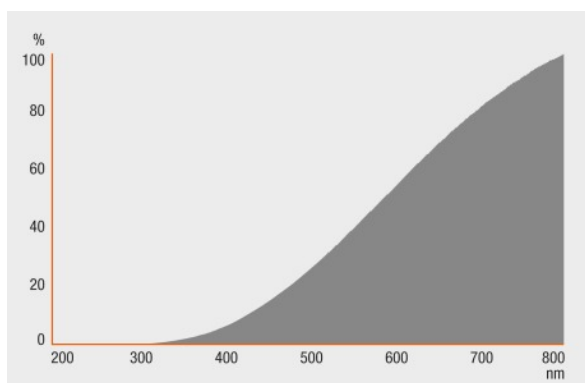

Productdatasheet

Afstand a / LCL	73.0 mm
Buitenkolf	A55

Kleuren & materialen

Kwikgehalte	0.0 mg
Kwik vrij	Ja

Levensduur

Nominale levensduur lamp	2000 h
Gemiddelde levensduur van de lamp	2000 h
Aantal schakelcycli	50000 ¹⁾

¹⁾ At 1 min on / 3 min off

Aanvullende product data

Stralingsverdeling

Lampvoet	E27

Vermogen

Brandstand	Willekeurig
Dimbaar	Ja

Certificaten & normen