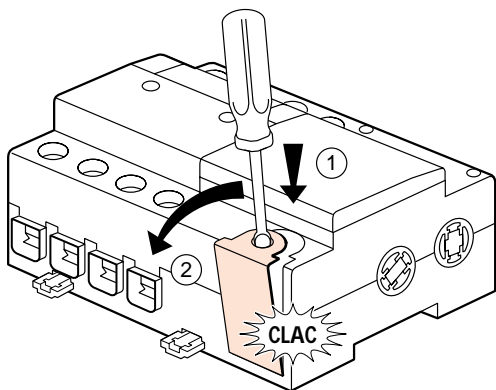

	63 A
	3P/4P
(mm)	
A	17,7
B	125
C	93
D	83
E	63
F	45
G	16
H	44
I	66
J	22,5
K	24
L	6
M	22

227 99

227 99

- Cas particulier : possibilité de verrouillage circuit fermé
- Bijzonder geval : mogelijkheid tot vergrendeling bij gesloten kring
- Special case : facility for closed circuit locking
- Sonderfall : Einrichtung zur Sperrung eines geschlossenen Stromkreises

- Poignée à droite
- Handgreep rechts
- Handle to right
- Griff nach rechts
- Maneta a la derecha
- Manípulo à direita
- Λαβή δεξιά
- Dźwignia z prawej strony

- Caso particular : Posibilidad de bloqueo circuito cerrado
- Caso particular : possibilidade de encravamento em circuito fechado
- Ειδική Περίπτωση : δυνατότητα κλειδώματος με το κύκλωμα κλειστό
- Szczególny przypadek : możliwość zablokowania dźwigni przy zamkniętym obwodzie

- Poignée à gauche
- Handgreep links
- Handle to left
- Griff nach links
- Maneta a la izquierda
- Manípulo à esquerda
- Λαβή αριστερά
- Dźwignia z lewej strony

- Montage des contacts auxiliaires
- Montage van de hulpcontacten
- Installing the auxiliary contacts
- Installation der Hilfskontakte
- Montaje de los contactos auxiliares
- Montagem de contactos auxiliares
- Συναρμολόγηση βοηθητικών επαφών
- Montaż styków pomocniczych