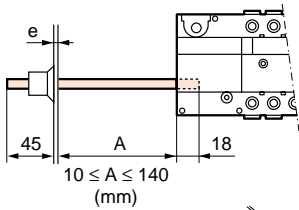

	63 A
	3P/4P
(mm)	
A	17,7
B	125
C	93
D	83
E	63
F	45
G	16
H	44
I	66
J	22,5
K	24
L	6
M	22

227 99

227 99

- Cas particulier : possibilité de verrouillage circuit fermé
- Bijzonder geval : mogelijkheid tot vergrendeling bij gesloten kring
- Special case : facility for closed circuit locking
- Sonderfall : Einrichtung zur Sperrung eines geschlossenen Stromkreises

XL 400/600

XL A 400/600