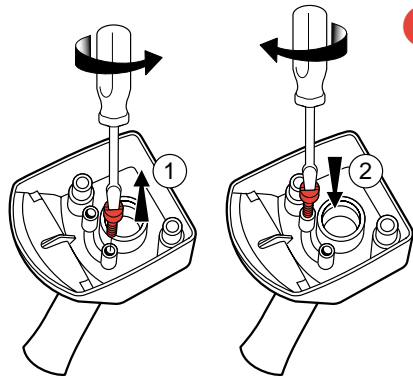

	63 A
	3P/4P
(mm)	
A	17,7
B	125
C	93
D	83
E	63
F	45
G	16
H	44
I	66
J	22,5
K	24
L	6
M	22

227 99

227 99

- Cas particulier : possibilité de verrouillage circuit fermé
- Bijzonder geval : mogelijkheid tot vergrendeling bij gesloten kring
- Special case : facility for closed circuit locking
- Sonderfall : Einrichtung zur Sperrung eines geschlossenen Stromkreises

- Poignée à droite
- Handgreep rechts
- Handle to right
- Griff nach rechts
- Maneta a la derecha
- Manípulo à direita
- Λαβή δεξιά
- Dźwignia z prawej strony

- Caso particular : Posibilidad de bloqueo circuito cerrado
- Caso particular : possibilidade de encravamento em circuito fechado
- Ειδική Περίπτωση : δυνατότητα κλειδώματος με το κύκλωμα κλειστό
- Szczególny przypadek : możliwość zablokowania dźwigni przy zamkniętym obwodzie

- Poignée à gauche
- Handgreep links
- Handle to left
- Griff nach links
- Maneta a la izquierda
- Manípulo à esquerda
- Λαβή αριστερά
- Dźwignia z lewej strony

- Montage des contacts auxiliaires
- Montage van de hulpcontacten
- Installing the auxiliary contacts
- Installation der Hilfskontakte
- Montaje de los contactos auxiliares
- Montagem de contactos auxiliares
- Συναρμολόγηση βοηθητικών επαφών
- Montaż styków pomocniczych