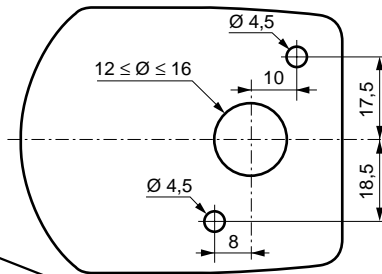

	63 A
	3P/4P
(mm)	
A	17,7
B	125
C	93
D	83
E	63
F	45
G	16
H	44
I	66
J	22,5
K	24
L	6
M	22

227 99

227 99

- Cas particulier : possibilité de verrouillage circuit fermé
- Bijzonder geval : mogelijkheid tot vergrendeling bij gesloten kring
- Special case : facility for closed circuit locking
- Sonderfall : Einrichtung zur Sperrung eines geschlossenen Stromkreises

- Poignée à droite
- Handgreep rechts
- Handle to right
- Griff nach rechts
- Maneta a la derecha
- Manípulo à direita
- Λαβή δεξιά
- Dźwignia z prawej strony

- Caso particular : Posibilidad de bloqueo circuito cerrado
- Caso particular : possibilidade de encravamento em circuito fechado
- Ειδική Περίπτωση : δυνατότητα κλειδώματος με το κύκλωμα κλειστό
- Szczególny przypadek : możliwość zablokowania dźwigni przy zamkniętym obwodzie

XL 400/600

XL A 400/600