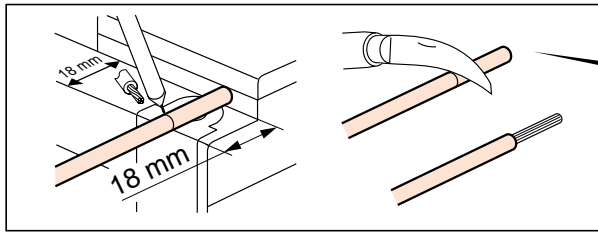

	63 A
	3P/4P
(mm)	
A	17,7
B	125
C	93
D	83
E	63
F	45
G	16
H	44
I	66
J	22,5
K	24
L	6
M	22

227 99

227 99

- Cas particulier : possibilité de verrouillage circuit fermé
- Bijzonder geval : mogelijkheid tot vergrendeling bij gesloten kring
- Special case : facility for closed circuit locking
- Sonderfall : Einrichtung zur Sperrung eines geschlossenen Stromkreises

- Poignée à droite
- Handgreep rechts
- Handle to right
- Griff nach rechts
- Maneta a la derecha
- Manípulo à direita
- Λαβή δεξιά
- Dźwignia z prawej strony

- Caso particular : Posibilidad de bloqueo circuito cerrado
- Caso particular : possibilidade de encravamento em circuito fechado
- Ειδική Περίπτωση : δυνατότητα κλειδώματος με το κύκλωμα κλειστό
- Szczególny przypadek : możliwość zablokowania dźwigni przy zamkniętym obwodzie