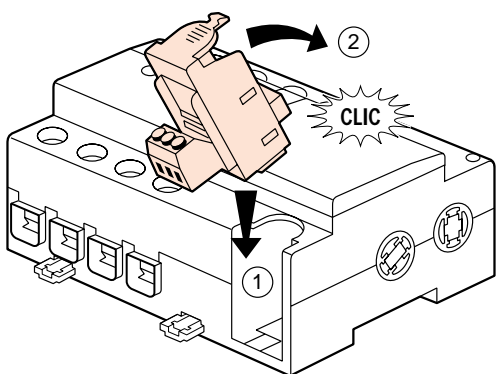

	63 A
	3P/4P
(mm)	
A	17,7
B	125
C	93
D	83
E	63
F	45
G	16
H	44
I	66
J	22,5
K	24
L	6
M	22

227 99

227 99

- Cas particulier : possibilité de verrouillage circuit fermé
- Bijzonder geval : mogelijkheid tot vergrendeling bij gesloten kring
- Special case : facility for closed circuit locking
- Sonderfall : Einrichtung zur Sperrung eines geschlossenen Stromkreises

- Poignée à droite
- Handgreep rechts
- Handle to right
- Griff nach rechts
- Maneta a la derecha
- Manípulo à direita
- Λαβή δεξιά
- Dźwignia z prawej strony

- Caso particular : Posibilidad de bloqueo circuito cerrado
- Caso particular : possibilidade de encravamento em circuito fechado
- Ειδική Περίπτωση : δυνατότητα κλειδώματος με το κύκλωμα κλειστό
- Szczególny przypadek : możliwość zablokowania dźwigni przy zamkniętym obwodzie

- Poignée à gauche
- Handgreep links
- Handle to left
- Griff nach links
- Maneta a la izquierda
- Manípulo à esquerda
- Λαβή αριστερά
- Dźwignia z lewej strony

- Montage des contacts auxiliaires
- Montage van de hulpcontacten
- Installing the auxiliary contacts
- Installation der Hilfskontakte
- Montaje de los contactos auxiliares
- Montagem de contactos auxiliares
- Συναρμολόγηση βοηθητικών επαφών
- Montaż styków pomocniczych