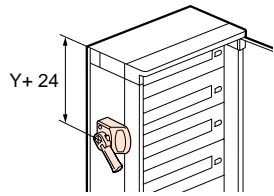

	63 A
	3P/4P
(mm)	
A	17,7
B	125
C	93
D	83
E	63
F	45
G	16
H	44
I	66
J	22,5
K	24
L	6
M	22

227 99

227 99

- Cas particulier : possibilité de verrouillage circuit fermé
- Bijzonder geval : mogelijkheid tot vergrendeling bij gesloten kring
- Special case : facility for closed circuit locking
- Sonderfall : Einrichtung zur Sperrung eines geschlossenen Stromkreises

- Poignée à droite
- Handgreep rechts
- Handle to right
- Griff nach rechts
- Maneta a la derecha
- Manípulo à direita
- Λαβή δεξιά
- Dźwignia z prawej strony

- Caso particular : Posibilidad de bloqueo circuito cerrado
- Caso particular : possibilidade de encravamento em circuito fechado
- Ειδική Περίπτωση : δυνατότητα κλειδώματος με το κύκλωμα κλειστό
- Szczególny przypadek : możliwość zablokowania dźwigni przy zamkniętym obwodzie