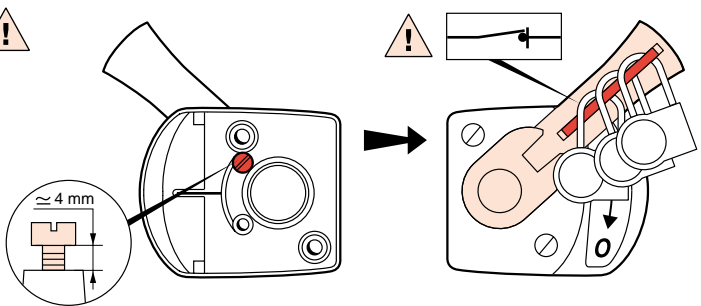

	63 A
	3P/4P
(mm)	
A	17,7
B	125
C	93
D	83
E	63
F	45
G	16
H	44
I	66
J	22,5
K	24
L	6
M	22

227 99

227 99

- Cas particulier : possibilité de verrouillage circuit fermé
- Bijzonder geval : mogelijkheid tot vergrendeling bij gesloten kring
- Special case : facility for closed circuit locking
- Sonderfall : Einrichtung zur Sperrung eines geschlossenen Stromkreises

- Poignée à droite
- Handgreep rechts
- Handle to right
- Griff nach rechts
- Maneta a la derecha
- Manípulo à direita
- Λαβή δεξιά
- Dźwignia z prawej strony

- Caso particular : Posibilidad de bloqueo circuito cerrado
- Caso particular : possibilidade de encravamento em circuito fechado
- Ειδική Περίπτωση : δυνατότητα κλειδώματος με το κύκλωμα κλειστό
- Szczególny przypadek : możliwość zablokowania dźwigni przy zamkniętym obwodzie

- Poignée à gauche
- Handgreep links
- Handle to left
- Griff nach links
- Maneta a la izquierda
- Manípulo à esquerda
- Λαβή αριστερά
- Dźwignia z lewej strony

- Montage des contacts auxiliaires
- Montage van de hulpcontacten
- Installing the auxiliary contacts
- Installation der Hilfskontakte
- Montaje de los contactos auxiliares
- Montagem de contactos auxiliares
- Συναρμολόγηση βοηθητικών επαφών
- Montaż styków pomocniczych