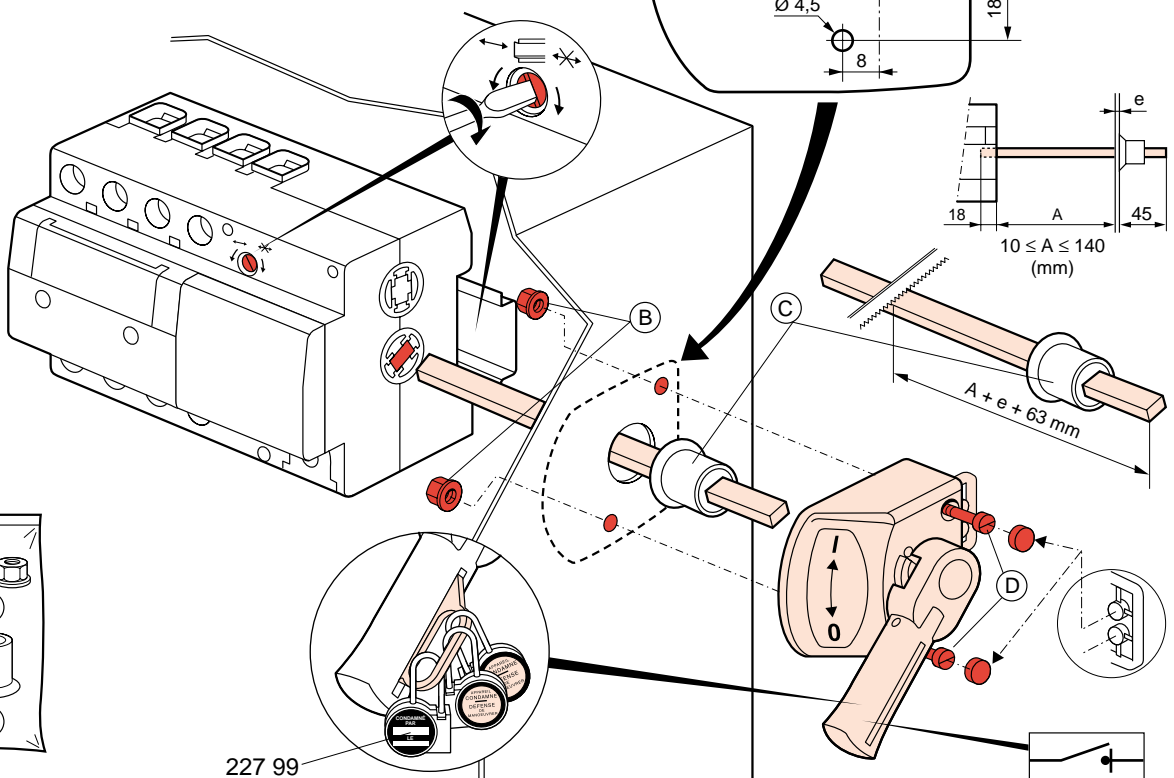

	63 A
	3P/4P
(mm)	
A	17,7
B	125
C	93
D	83
E	63
F	45
G	16
H	44
I	66
J	22,5
K	24
L	6
M	22

227 99

227 99

- Cas particulier : possibilité de verrouillage circuit fermé
- Bijzonder geval : mogelijkheid tot vergrendeling bij gesloten kring
- Special case : facility for closed circuit locking
- Sonderfall : Einrichtung zur Sperrung eines geschlossenen Stromkreises

- Poignée à droite
- Handgreep rechts
- Handle to right
- Griff nach rechts
- Maneta a la derecha
- Manípulo à direita
- Λαβή δεξιά
- Dźwignia z prawej strony

- Caso particular : Posibilidad de bloqueo circuito cerrado
- Caso particular : possibilidade de encravamento em circuito fechado
- Ειδική Περίπτωση : δυνατότητα κλειδώματος με το κύκλωμα κλειστό
- Szczególny przypadek : możliwość zablokowania dźwigni przy zamkniętym obwodzie

- Poignée à gauche
- Handgreep links
- Handle to left
- Griff nach links
- Maneta a la izquierda
- Manípulo à esquerda
- Λαβή αριστερά
- Dźwignia z lewej strony

- Montage des contacts auxiliaires
- Montage van de hulpcontacten
- Installing the auxiliary contacts
- Installation der Hilfskontakte
- Montaje de los contactos auxiliares
- Montagem de contactos auxiliares
- Συναρμολόγηση βοηθητικών επαφών
- Montaż styków pomocniczych