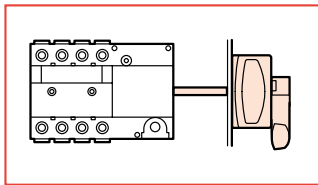

	63 A
	3P/4P
(mm)	
A	17,7
B	125
C	93
D	83
E	63
F	45
G	16
H	44
I	66
J	22,5
K	24
L	6
M	22

227 99

227 99

- Cas particulier : possibilité de verrouillage circuit fermé
- Bijzonder geval : mogelijkheid tot vergrendeling bij gesloten kring
- Special case : facility for closed circuit locking
- Sonderfall : Einrichtung zur Sperrung eines geschlossenen Stromkreises

- Poignée à droite
- Handgreep rechts
- Handle to right
- Griff nach rechts
- Maneta a la derecha
- Manípulo à direita
- Λαβή δεξιά
- Dźwignia z prawej strony

- Caso particular : Posibilidad de bloqueo circuito cerrado
- Caso particular : possibilidade de encravamento em circuito fechado
- Ειδική Περίπτωση : δυνατότητα κλειδώματος με το κύκλωμα κλειστό
- Szczególny przypadek : możliwość zablokowania dźwigni przy zamkniętym obwodzie