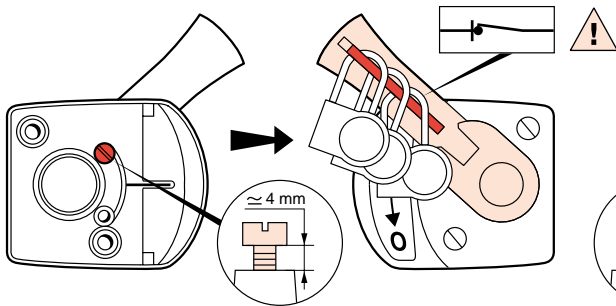

	63 A
	3P/4P
(mm)	
A	17,7
B	125
C	93
D	83
E	63
F	45
G	16
H	44
I	66
J	22,5
K	24
L	6
M	22

227 99

227 99

- Cas particulier : possibilité de verrouillage circuit fermé
- Bijzonder geval : mogelijkheid tot vergrendeling bij gesloten kring
- Special case : facility for closed circuit locking
- Sonderfall : Einrichtung zur Sperrung eines geschlossenen Stromkreises

- Poignée à droite
- Handgreep rechts
- Handle to right
- Griff nach rechts
- Maneta a la derecha
- Manípulo à direita
- Λαβή δεξιά
- Dźwignia z prawej strony

- Caso particular : Posibilidad de bloqueo circuito cerrado
- Caso particular : possibilidade de encravamento em circuito fechado
- Ειδική Περίπτωση : δυνατότητα κλειδώματος με το κύκλωμα κλειστό
- Szczególny przypadek : możliwość zablokowania dźwigni przy zamkniętym obwodzie

- Poignée à gauche
- Handgreep links
- Handle to left
- Griff nach links
- Maneta a la izquierda
- Manípulo à esquerda
- Λαβή αριστερά
- Dźwignia z lewej strony

- Montage des contacts auxiliaires
- Montage van de hulpcontacten
- Installing the auxiliary contacts
- Installation der Hilfskontakte
- Montaje de los contactos auxiliares
- Montagem de contactos auxiliares
- Συναρμολόγηση βοηθητικών επαφών
- Montaż styków pomocniczych