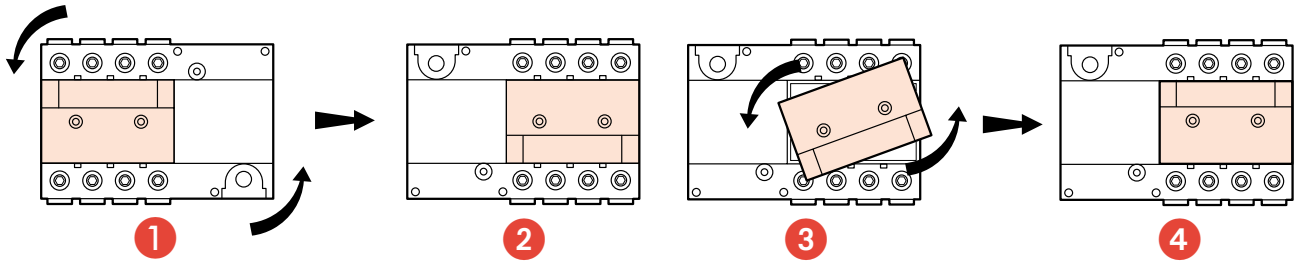

	63 A
	3P/4P
(mm)	
A	17,7
B	125
C	93
D	83
E	63
F	45
G	16
H	44
I	66
J	22,5
K	24
L	6
M	22

227 99

227 99

- Cas particulier : possibilité de verrouillage circuit fermé
- Bijzonder geval : mogelijkheid tot vergrendeling bij gesloten kring
- Special case : facility for closed circuit locking
- Sonderfall : Einrichtung zur Sperrung eines geschlossenen Stromkreises

- Poignée à droite
- Handgreep rechts
- Handle to right
- Griff nach rechts
- Maneta a la derecha
- Manípulo à direita
- Λαβή δεξιά
- Dźwignia z prawej strony

- Caso particular : Posibilidad de bloqueo circuito cerrado
- Caso particular : possibilidade de encravamento em circuito fechado
- Ειδική Περίπτωση : δυνατότητα κλειδώματος με το κύκλωμα κλειστό
- Szczególny przypadek : możliwość zablokowania dźwigni przy zamkniętym obwodzie