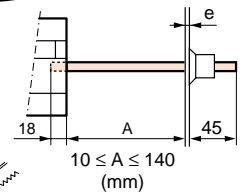

	63 A
	3P/4P
(mm)	
A	17,7
B	125
C	93
D	83
E	63
F	45
G	16
H	44
I	66
J	22,5
K	24
L	6
M	22

227 99

227 99

- Cas particulier : possibilité de verrouillage circuit fermé
- Bijzonder geval : mogelijkheid tot vergrendeling bij gesloten kring
- Special case : facility for closed circuit locking
- Sonderfall : Einrichtung zur Sperrung eines geschlossenen Stromkreises

XL 400/600

XL A 400/600