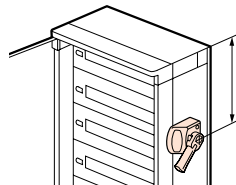

	63 A
	3P/4P
(mm)	
A	17,7
B	125
C	93
D	83
E	63
F	45
G	16
H	44
I	66
J	22,5
K	24
L	6
M	22

227 99

227 99

- Cas particulier : possibilité de verrouillage circuit fermé
- Bijzonder geval : mogelijkheid tot vergrendeling bij gesloten kring
- Special case : facility for closed circuit locking
- Sonderfall : Einrichtung zur Sperrung eines geschlossenen Stromkreises

- Poignée à droite
- Handgreep rechts
- Handle to right
- Griff nach rechts
- Maneta a la derecha
- Manípulo à direita
- Λαβή δεξιά
- Dźwignia z prawej strony

- Caso particular : Posibilidad de bloqueo circuito cerrado
- Caso particular : possibilidade de encravamento em circuito fechado
- Ειδική Περίπτωση : δυνατότητα κλειδώματος με το κύκλωμα κλειστό
- Szczególny przypadek : możliwość zablokowania dźwigni przy zamkniętym obwodzie