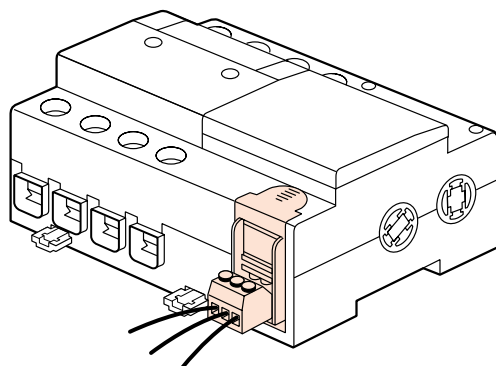

- Montage des contacts auxiliaires
- Montage van de hulpcontacten
- Installing the auxiliary contacts
- Installation der Hilfskontakte
- Montaje de los contactos auxiliares
- Montagem de contactos auxiliares
- Συναρμολόγηση βοηθητικών επαφών
- Montaż styków pomocniczych