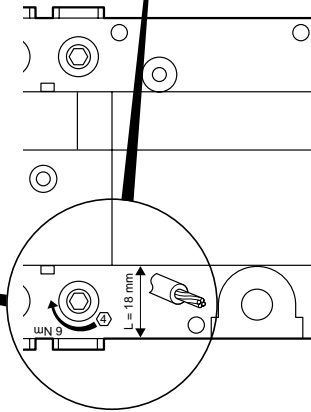

	63 A
	3P/4P
(mm)	
A	17,7
B	125
C	93
D	83
E	63
F	45
G	16
H	44
I	66
J	22,5
K	24
L	6
M	22

227 99

227 99

- Cas particulier : possibilité de verrouillage circuit fermé
- Bijzonder geval : mogelijkheid tot vergrendeling bij gesloten kring
- Special case : facility for closed circuit locking
- Sonderfall : Einrichtung zur Sperrung eines geschlossenen Stromkreises

- Poignée à droite
- Handgreep rechts
- Handle to right
- Griff nach rechts
- Maneta a la derecha
- Manípulo à direita
- Λαβή δεξιά
- Dźwignia z prawej strony

- Caso particular : Posibilidad de bloqueo circuito cerrado
- Caso particular : possibilidade de encravamento em circuito fechado
- Ειδική Περίπτωση : δυνατότητα κλειδώματος με το κύκλωμα κλειστό
- Szczególny przypadek : możliwość zablokowania dźwigni przy zamkniętym obwodzie

XL 400/600

XL A 400/600