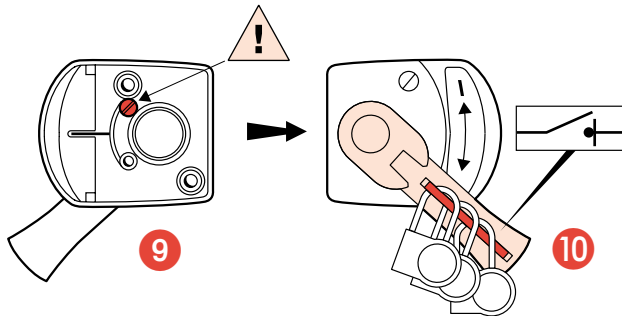

	63 A
	3P/4P
(mm)	
A	17,7
B	125
C	93
D	83
E	63
F	45
G	16
H	44
I	66
J	22,5
K	24
L	6
M	22

227 99

227 99

- Cas particulier : possibilité de verrouillage circuit fermé
- Bijzonder geval : mogelijkheid tot vergrendeling bij gesloten kring
- Special case : facility for closed circuit locking
- Sonderfall : Einrichtung zur Sperrung eines geschlossenen Stromkreises

- Poignée à droite
- Handgreep rechts
- Handle to right
- Griff nach rechts
- Maneta a la derecha
- Manípulo à direita
- Λαβή δεξιά
- Dźwignia z prawej strony

- Caso particular : Posibilidad de bloqueo circuito cerrado
- Caso particular : possibilidade de encravamento em circuito fechado
- Ειδική Περίπτωση : δυνατότητα κλειδώματος με το κύκλωμα κλειστό
- Szczególny przypadek : możliwość zablokowania dźwigni przy zamkniętym obwodzie