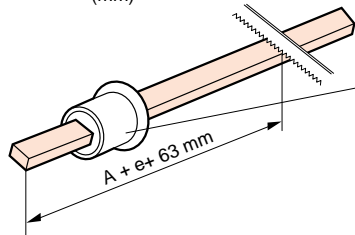

	63 A
	3P/4P
(mm)	
A	17,7
B	125
C	93
D	83
E	63
F	45
G	16
H	44
I	66
J	22,5
K	24
L	6
M	22

227 99

227 99

- Cas particulier : possibilité de verrouillage circuit fermé
- Bijzonder geval : mogelijkheid tot vergrendeling bij gesloten kring
- Special case : facility for closed circuit locking
- Sonderfall : Einrichtung zur Sperrung eines geschlossenen Stromkreises

- Poignée à droite
- Handgreep rechts
- Handle to right
- Griff nach rechts
- Maneta a la derecha
- Manípulo à direita
- Λαβή δεξιά
- Dźwignia z prawej strony

- Caso particular : Posibilidad de bloqueo circuito cerrado
- Caso particular : possibilidade de encravamento em circuito fechado
- Ειδική Περίπτωση : δυνατότητα κλειδώματος με το κύκλωμα κλειστό
- Szczególny przypadek : możliwość zablokowania dźwigni przy zamkniętym obwodzie