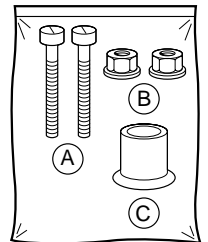

	63 A
	3P/4P
(mm)	
A	17,7
B	125
C	93
D	83
E	63
F	45
G	16
H	44
I	66
J	22,5
K	24
L	6
M	22

227 99

227 99

- Cas particulier : possibilité de verrouillage circuit fermé
- Bijzonder geval : mogelijkheid tot vergrendeling bij gesloten kring
- Special case : facility for closed circuit locking
- Sonderfall : Einrichtung zur Sperrung eines geschlossenen Stromkreises

- Poignée à droite
- Handgreep rechts
- Handle to right
- Griff nach rechts
- Maneta a la derecha
- Manípulo à direita
- Λαβή δεξιά
- Dźwignia z prawej strony

- Caso particular : Posibilidad de bloqueo circuito cerrado
- Caso particular : possibilidade de encravamento em circuito fechado
- Ειδική Περίπτωση : δυνατότητα κλειδώματος με το κύκλωμα κλειστό
- Szczególny przypadek : możliwość zablokowania dźwigni przy zamkniętym obwodzie

- Poignée à gauche
- Handgreep links
- Handle to left
- Griff nach links
- Maneta a la izquierda
- Manípulo à esquerda
- Λαβή αριστερά
- Dźwignia z lewej strony

- Montage des contacts auxiliaires
- Montage van de hulpcontacten
- Installing the auxiliary contacts
- Installation der Hilfskontakte
- Montaje de los contactos auxiliares
- Montagem de contactos auxiliares
- Συναρμολόγηση βοηθητικών επαφών
- Montaż styków pomocniczych