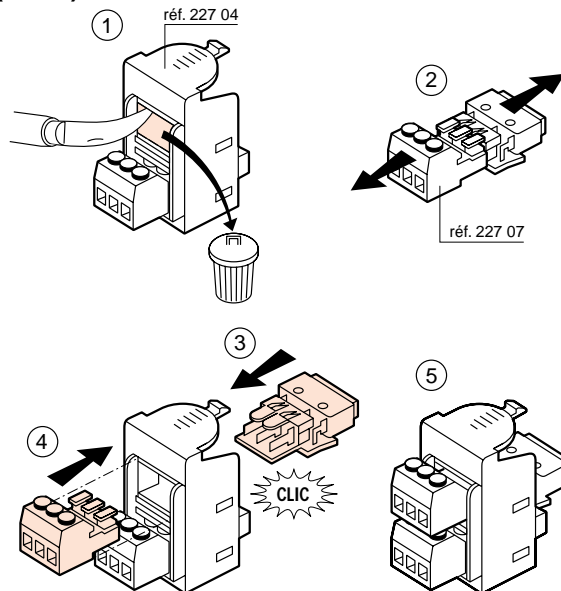

- Poignée à droite
- Handgreep rechts
- Handle to right
- Griff nach rechts
- Maneta a la derecha
- Manípulo à direita
- Λαβή δεξιά
- Dźwignia z prawej strony

- Caso particular : Posibilidad de bloqueo circuito cerrado
- Caso particular : possibilidade de encravamento em circuito fechado
- Ειδική Περίπτωση : δυνατότητα κλειδώματος με το κύκλωμα κλειστό
- Szczególny przypadek : możliwość zablokowania dźwigni przy zamkniętym obwodzie

- Poignée à gauche
- Handgreep links
- Handle to left
- Griff nach links
- Maneta a la izquierda
- Manípulo à esquerda
- Λαβή αριστερά
- Dźwignia z lewej strony

- Montage des contacts auxiliaires
- Montage van de hulpcontacten
- Installing the auxiliary contacts
- Installation der Hilfskontakte
- Montaje de los contactos auxiliares
- Montagem de contactos auxiliares
- Συναρμολόγηση βοηθητικών επαφών
- Montaż styków pomocniczych

O + F

2 (O + F)

Ekinox TX

- XL 135 (avec porte)
- XL 135 (met deur)
- XL 135 (with door)
- XL 135 (mit tür)
- XL 135 (con puerta)
- XL 135 (con porta)
- XL 135 (kapaklı)
- XL 135 (z drzwiczkami)

- XL 195 (avec porte)
- XL 195 (met deur)
- XL 195 (with door)
- XL 195 (mit tür)
- XL 195 (con puerta)
- XL 195 (con porta)
- XL 195 (kapaklı)
- XL 195 (z drzwiczkami)