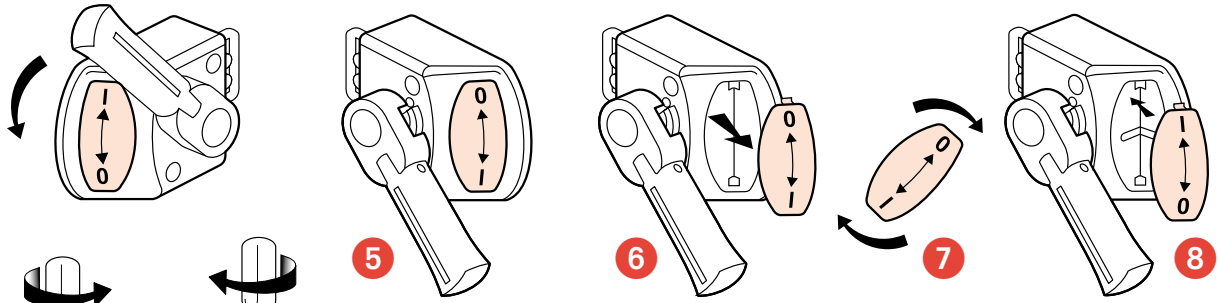

	63 A
	3P/4P
(mm)	
A	17,7
B	125
C	93
D	83
E	63
F	45
G	16
H	44
I	66
J	22,5
K	24
L	6
M	22

227 99

227 99

- Cas particulier : possibilité de verrouillage circuit fermé
- Bijzonder geval : mogelijkheid tot vergrendeling bij gesloten kring
- Special case : facility for closed circuit locking
- Sonderfall : Einrichtung zur Sperrung eines geschlossenen Stromkreises

- Poignée à droite
- Handgreep rechts
- Handle to right
- Griff nach rechts
- Maneta a la derecha
- Manípulo à direita
- Λαβή δεξιά
- Dźwignia z prawej strony

- Caso particular : Posibilidad de bloqueo circuito cerrado
- Caso particular : possibilidade de encravamento em circuito fechado
- Ειδική Περίπτωση : δυνατότητα κλειδώματος με το κύκλωμα κλειστό
- Szczególny przypadek : możliwość zablokowania dźwigni przy zamkniętym obwodzie

- Poignée à gauche
- Handgreep links
- Handle to left
- Griff nach links
- Maneta a la izquierda
- Manípulo à esquerda
- Λαβή αριστερά
- Dźwignia z lewej strony

- Montage des contacts auxiliaires
- Montage van de hulpcontacten
- Installing the auxiliary contacts
- Installation der Hilfskontakte
- Montaje de los contactos auxiliares
- Montagem de contactos auxiliares
- Συναρμολόγηση βοηθητικών επαφών
- Montaż styków pomocniczych