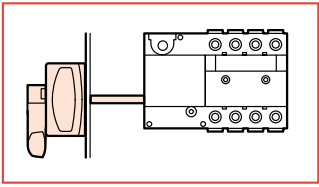

	63 A
	3P/4P
(mm)	
A	17,7
B	125
C	93
D	83
E	63
F	45
G	16
H	44
I	66
J	22,5
K	24
L	6
M	22

227 99

227 99

- Cas particulier : possibilité de verrouillage circuit fermé
- Bijzonder geval : mogelijkheid tot vergrendeling bij gesloten kring
- Special case : facility for closed circuit locking
- Sonderfall : Einrichtung zur Sperrung eines geschlossenen Stromkreises

- Poignée à droite
- Handgreep rechts
- Handle to right
- Griff nach rechts
- Maneta a la derecha
- Manípulo à direita
- Λαβή δεξιά
- Dźwignia z prawej strony

- Caso particular : Posibilidad de bloqueo circuito cerrado
- Caso particular : possibilidade de encravamento em circuito fechado
- Ειδική Περίπτωση : δυνατότητα κλειδώματος με το κύκλωμα κλειστό
- Szczególny przypadek : możliwość zablokowania dźwigni przy zamkniętym obwodzie