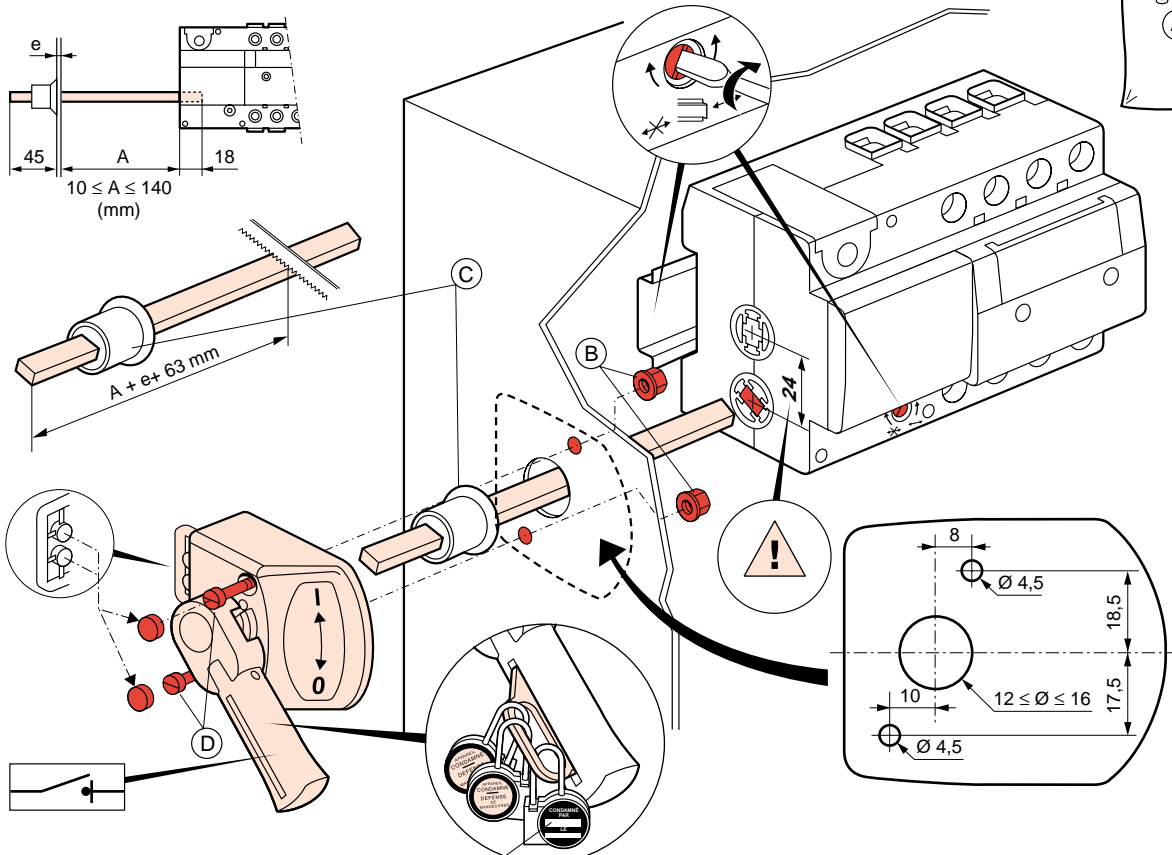

	63 A
	3P/4P
(mm)	
A	17,7
B	125
C	93
D	83
E	63
F	45
G	16
H	44
I	66
J	22,5
K	24
L	6
M	22

227 99

227 99

- Cas particulier : possibilité de verrouillage circuit fermé
- Bijzonder geval : mogelijkheid tot vergrendeling bij gesloten kring
- Special case : facility for closed circuit locking
- Sonderfall : Einrichtung zur Sperrung eines geschlossenen Stromkreises

- Poignée à droite
- Handgreep rechts
- Handle to right
- Griff nach rechts
- Maneta a la derecha
- Manípulo à direita
- Λαβή δεξιά
- Dźwignia z prawej strony

- Caso particular : Posibilidad de bloqueo circuito cerrado
- Caso particular : possibilidade de encravamento em circuito fechado
- Ειδική Περίπτωση : δυνατότητα κλειδώματος με το κύκλωμα κλειστό
- Szczególny przypadek : możliwość zablokowania dźwigni przy zamkniętym obwodzie

- Poignée à gauche
- Handgreep links
- Handle to left
- Griff nach links
- Maneta a la izquierda
- Manípulo à esquerda
- Λαβή αριστερά
- Dźwignia z lewej strony

- Montage des contacts auxiliaires
- Montage van de hulpcontacten
- Installing the auxiliary contacts
- Installation der Hilfskontakte
- Montaje de los contactos auxiliares
- Montagem de contactos auxiliares
- Συναρμολόγηση βοηθητικών επαφών
- Montaż styków pomocniczych