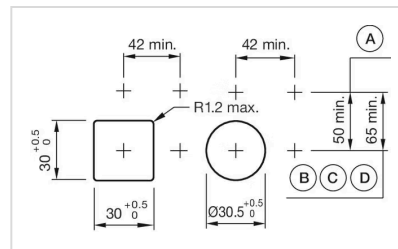

Frontform: rund

Frontrahmen Farbe: Schwarz

Frontrahmen Material: Aluminium

Frontrahmen Ausführung: flach

MONTAGE

Einbauöffnung: Ø 30,5 mm

Montage-Typ: Paneel-Montage

MECHANISCHE KENNWERTE

Gewicht: 0.016 kg

ZERTIFIKATE

REACH: REACH konform

RoHS: RoHS konform

WEITERE

Kurzbeschreibung: Frontrahmen-Set, Ø 35 mm, Schwarz, Aluminium

Abmessung: Ø 35 mm

Gehäuse Farbe: Schwarz

Gehäuse Material: Aluminium

Hinweise:

Bei eloxierten Aluminiumteilen kann es aus produktionstechnischen Gründen zu Farbunterschieden kommen

Einbauöffnungen:

A = Schraubanschluss

B = Federkraftklemme (PIT)

C = Steckanschluss 6,3 mm x 0,8 mm

D = Doppelsteckanschluss 6.3 x 0.8 mm