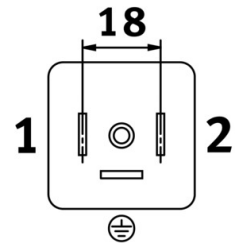

Steckdose MSSD-N

Teilenummer: 550067

FESTO

Datenblatt

Merkmal	Wert
Basierend auf Norm	EN 175301-803
Kabelabgang	gewinkelt
Produktgewicht	30 g
Elektrischer Anschluss 1, Bauform	eckig
Elektrischer Anschluss 1, Anschlussart	Dose
Elektrischer Anschluss 1, Anslusstechnik	Anschlussbild Form A nach EN 175301-803
Elektrischer Anschluss 1, Anzahl Pole/Adern	3
Elektrischer Anschluss 1, Befestigungsart	auf Magnetventil mit Zentralschraube M3
Elektrischer Anschluss 1, Anschlussbild	00995648
Elektrischer Anschluss 2, Anslusstechnik	Schraubklemme
Betriebsspannungsbereich DC	0 V ... 24 V
Betriebsspannungsbereich AC	0 V ... 250 V
Strombelastbarkeit bei 40°C	16 A
Kabelverschraubung	M20x1,5
Kabeldurchmesser	8 mm ... 10 mm
Leiter-Nennquerschnitt	1,5 mm ²
Schutzart	IP65
Hinweis zur Schutzart	in montiertem Zustand
Umgebungstemperatur	-25 °C ... 80 °C
Werkstoff-Hinweis	LABS-haltige Stoffe enthalten RoHS konform
Werkstoff Gehäuse	PA-verstärkt
Farbe Gehäuse	schwarz
Werkstoff Schrauben	Stahl
Werkstoff Dichtungen	VMQ