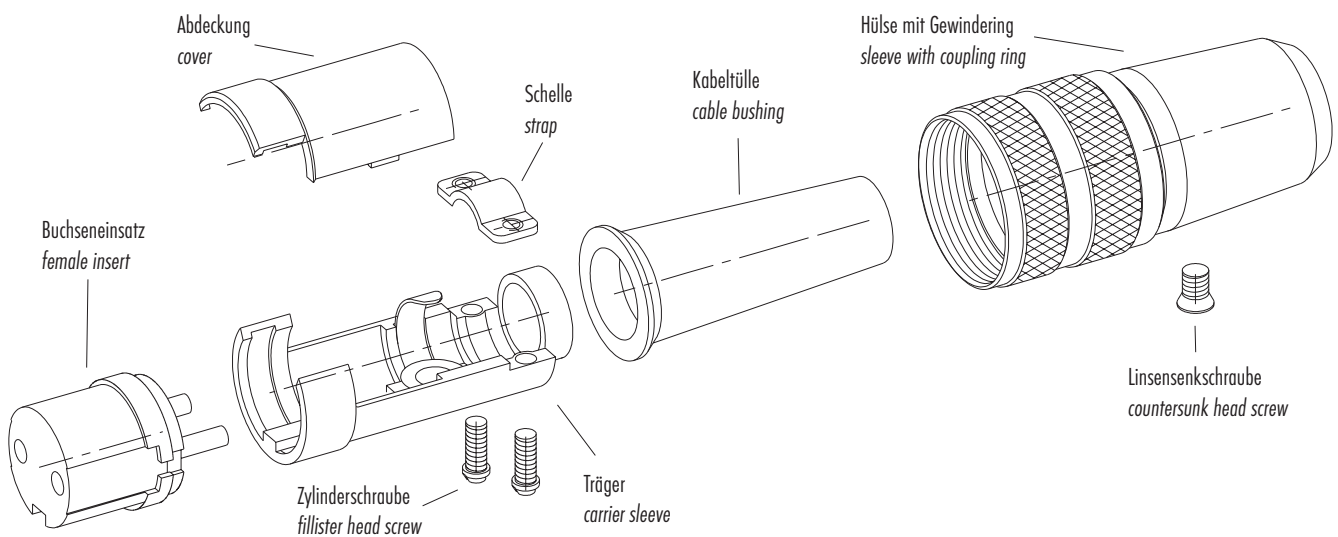

Einzelteildarstellung
Component part drawing

franz binder gmbh + co.
elektrische bauelemente kg
postf. 1152 - 74148 neckarsulm
rätelstr. 27 - 74172 neckarsulm
telefon +49 (0) 71 32/325 - 0
telefax +49 (0) 71 32/325 - 150
e-mail: vk@binder-connector.de
www.binder-connector.de

Bezeichnung	Description
Kabeldose, Kabeldurchlass 3 - 6 mm	Female cable connector, cable outlet 3 - 6 mm
Stand: 06/00	State: 06/00

Serie
Series

680

Teile Nr.:	Part No.: