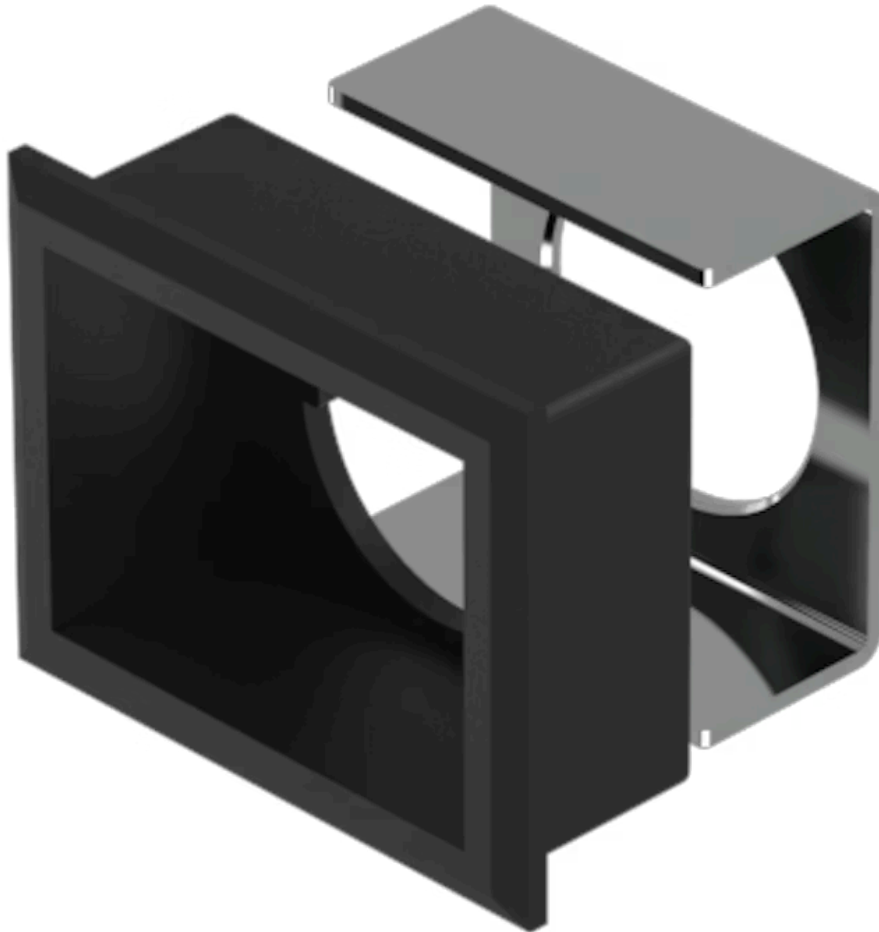

Frontrahmen-Set

Vertrieb durch
Rs-online

61-9931.0

<https://rs-online.eao.com/component/61-9931.0...>

Ihr Produkt:

61-9931.0 Frontrahmen-Set

FRONT

Frontabmessung:	30 mm x 24 mm
Frontform:	rechteckig
Frontrahmen Farbe:	Schwarz
Frontrahmen Material:	Kunststoff, gemäss UL 94 V0

MONTAGE

Einbauöffnung:	27 mm x 21 mm
Montage-Typ:	Paneel-Montage

MECHANISCHE KENNWERTE

Gewicht:	0.003 kg
-----------------	----------

ZERTIFIKATE

REACH:	REACH konform
RoHS:	RoHS konform

WEITERE

Kurzbeschreibung:	Frontrahmen-Set, 30 mm x 24 mm, 24 mm x 18 mm, Schwarz, Kunststoff, gemäss UL 94 V0
Abmessung:	30 mm x 24 mm
Innenabmessung:	24 mm x 18 mm
Produkteigenschaften:	Zu Leuchtmelder, Leuchtdrucktaste und Schlüsselschalter
Einbauöffnungen:	