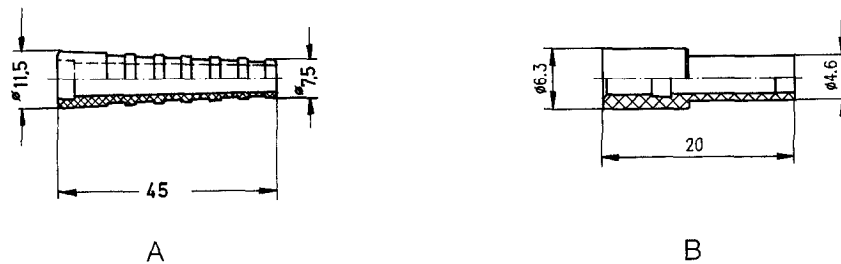

## 16. N-Abschirmkappe/N-Hoods

Bestell-Nr. Order Nr.	MIL-Std. MIL-Std.	Kabel-Type Cable type	Anmerkungen Remarks
C05000A0654	UG 177/U	Ø 3,9	J 2
C05000A0655	UG 106/U	Ø 8,7	J 2
C05000A0656	UG 372/U	Ø 9,1	J 2

## 17. Knickschutzfüllen/Cable Reliefs

Bestell-Nr. Order Nr.	Kabel-Type Cable type	Anmerkungen Remarks
B00081A1272	RG 58 C/U	A schwarz black
B00081B1272	RG 58 C/U	A rot red
B00081C1272	RG 58 C/U	A blau blue
B00081D1272	RG 58 C/U	A gelb yellow
B00081E1272	RG 58 C/U	A grün green
B00081F1272	RG 58 C/U	A orange orange
B00081G1272	RG 58 C/U	A grau grey
B00081H1272	RG 58 C/U	A braun brown
B00081J1272	RG 58 C/U	A violett violet
B00081K1272	RG 58 C/U	A weiß white
B00081A1289	RG 62 A/U; RG 59 B/U; 0,6/3,7	A schwarz black
B00081B1289	RG 62 A/U; RG 59 B/U; 0,6/3,7	A rot red
B00081C1289	RG 62 A/U; RG 59 B/U; 0,6/3,7	A blau blue
B00081D1289	RG 62 A/U; RG 59 B/U; 0,6/3,7	A gelb yellow
B00081E1289	RG 62 A/U; RG 59 B/U; 0,6/3,7	A grün green
B00081F1289	RG 62 A/U; RG 59 B/U; 0,6/3,7	A orange orange
B00081G1289	RG 62 A/U; RG 59 B/U; 0,6/3,7	A grau grey
B00081H1289	RG 62 A/U; RG 59 B/U; 0,6/3,7	A braun brown
B00081J1289	RG 62 A/U; RG 59 B/U; 0,6/3,7	A violett violet
B00081K1289	RG 62 A/U; RG 59 B/U; 0,6/3,7	A weiß white
B00080A0002	RG 174/U; RG 188/U; RG 316/U	B schwarz black
B00080B0002	RG 174/U; RG 188/U; RG 316/U	B rot red
B00080C0002	RG 174/U; RG 188/U; RG 316/U	B blau blue
B00080D0002	RG 174/U; RG 188/U; RG 316/U	B grün green