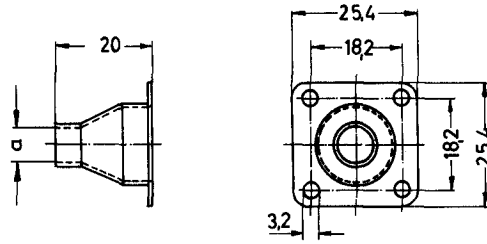

## 16. N-Abschirmkappe/N-Hoods

Bestell-Nr. Order Nr.	MIL-Std. MIL-Std.	Kabel-Type Cable type	Anmerkungen Remarks
C05000A0654	UG 177/U	Ø 3,9	J 2
C05000A0655	UG 106/U	Ø 8,7	J 2
C05000A0656	UG 372/U	Ø 9,1	J 2

## 17. Knickschutzfüllen/Cable Reliefs

Bestell-Nr. Order Nr.	Kabel-Type Cable type	Anmerkungen Remarks
B00081A1272	RG 58 C/U	A schwarz black
B00081B1272	RG 58 C/U	A rot red
B00081C1272	RG 58 C/U	A blau blue
B00081D1272	RG 58 C/U	A gelb yellow
B00081E1272	RG 58 C/U	A grün green
B00081F1272	RG 58 C/U	A orange orange
B00081G1272	RG 58 C/U	A grau grey
B00081H1272	RG 58 C/U	A braun brown
B00081J1272	RG 58 C/U	A violett violet
B00081K1272	RG 58 C/U	A weiß white
B00081A1289	RG 62 A/U; RG 59 B/U; 0,6/3,7	A schwarz black
B00081B1289	RG 62 A/U; RG 59 B/U; 0,6/3,7	A rot red
B00081C1289	RG 62 A/U; RG 59 B/U; 0,6/3,7	A blau blue
B00081D1289	RG 62 A/U; RG 59 B/U; 0,6/3,7	A gelb yellow
B00081E1289	RG 62 A/U; RG 59 B/U; 0,6/3,7	A grün green
B00081F1289	RG 62 A/U; RG 59 B/U; 0,6/3,7	A orange orange
B00081G1289	RG 62 A/U; RG 59 B/U; 0,6/3,7	A grau grey
B00081H1289	RG 62 A/U; RG 59 B/U; 0,6/3,7	A braun brown
B00081J1289	RG 62 A/U; RG 59 B/U; 0,6/3,7	A violett violet
B00081K1289	RG 62 A/U; RG 59 B/U; 0,6/3,7	A weiß white
B00080A0002	RG 174/U; RG 188/U; RG 316/U	B schwarz black
B00080B0002	RG 174/U; RG 188/U; RG 316/U	B rot red
B00080C0002	RG 174/U; RG 188/U; RG 316/U	B blau blue
B00080D0002	RG 174/U; RG 188/U; RG 316/U	B grün green