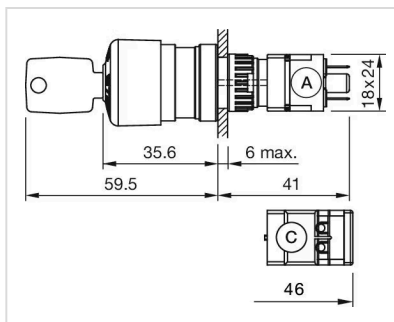

其他

简述: 操作器, 蘑菇头, 不发光的, 黑色, 塑料, 不透明, 自锁, 钥匙解锁

外壳颜色: 黄色

外壳材质: 塑料

刻印: -

产品属性: 顺时针钥匙解锁

接线图:

安装开孔:

外形尺寸:

A = 插入式端子 2.8 mm x 0.5 mm
C = 螺钉端子