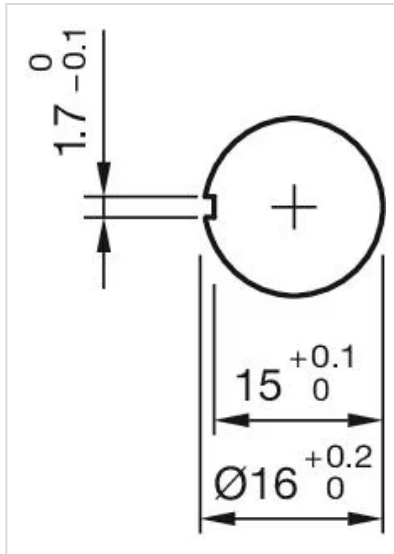

其他

简述: 操作器, 蘑菇头, 不发光的, 黑色, 塑料, 不透明, 自锁, 钥匙解锁

外壳颜色: 黄色

外壳材质: 塑料

刻印: -

产品属性: 顺时针钥匙解锁

接线图:

安装开孔:

外形尺寸:

A = 插入式端子 2.8 mm x 0.5 mm
C = 螺钉端子