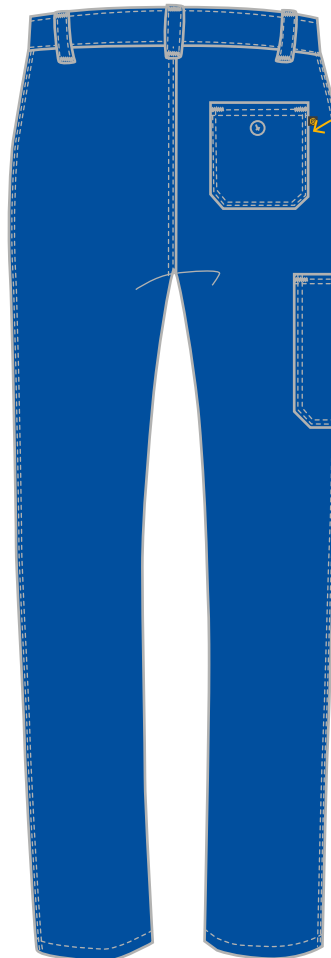

CEPOVETT
S A F E T Y

ESSENTIELS

9027 9062 PANTALON

Le + Produit

Peu de découpes pour un style **EPURE**

PRIX

DESCRIPTION

Entretien ménager
Entrejambe 85cm
Mercerie amagnétique
Tailles 36 à 64

MATIERES

9062 Croisé
100% coton 320 gr/m²

COLORIS

Braguette fermée par boutons + bouton clou à la ceinture

Poche dos fermée par bouton 4 trous

Date & Signature :