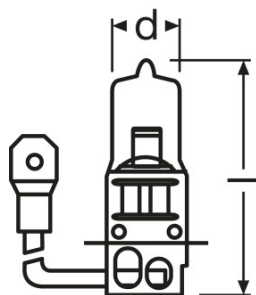

- Originele reserveonderdelen

Technische data

Elektrotechnische gegevens

Maximaal vermogen	68 W ¹⁾
Nominale vermogen	55.00 W
Nominale spanning	12 V
Testspanning	13.2 V

¹⁾ Maximaal

Fotometrische data

Kleurtemperatuur	3200 K
Lichtstroom	1450 lm
Luminous flux tolerance	±15 %

Afmetingen

Lengte	42.0 mm
Diameter	11.5 mm
Product gewicht	6.55 g

Levensduur

Levensduur B3	400 h
Levensduur Tc in uren	650 h

Aanvullende product data

Lampvoet	PK22s
----------	-------

Certificaten & normen

ECE Categorie	H3
---------------	----

Land-specifieke indelingen

Productdatasheet

Bestelcode	64151 55W 12V P
-------------------	-----------------

Land specifieke informatie

Productcode	METEL Code	SEG-Nr.	STK-nummer	UK Org
4050300001494	OSRA64151	8328030	4739915	-
4050300925349	OSRA64151BL1	8328390	4730318	-