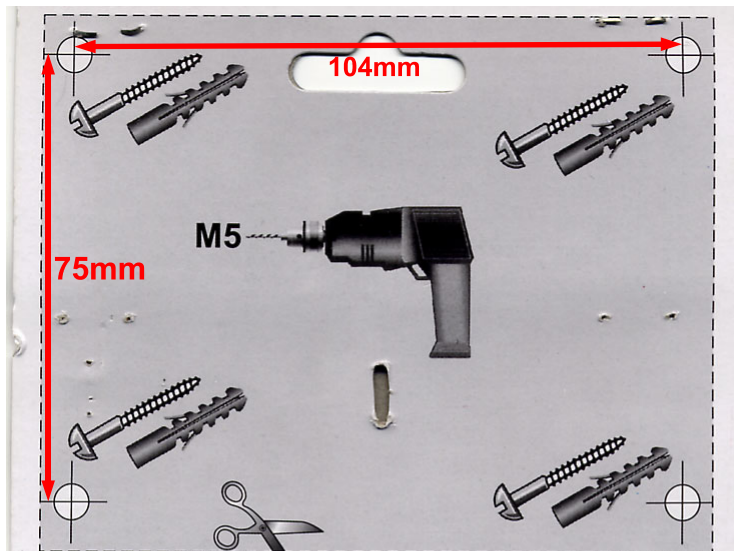

Optimate/Accumate Wall Support

SUPPORT MURAL WANDSTEUN WANDKONSOLE
SUPPORTO MURALE - SOPORTE DE PARED

Included :
Inclus :
Mitgeliefert :

bar for aligning adjacent brackets.
entrouoise pour juxtaposer 2 supports.
Strebe um 2 Konsolen nebeneinander zu befestigen.

RS 458-9333
AMBRACKET

2x 2,9 x 40 only for / uniquement pour / nur für / enkel voor /
solamente para **AccuMate** & 110-220V **OptiMate**