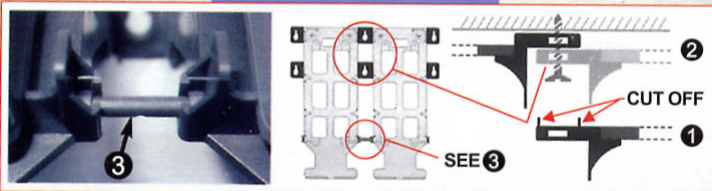

Optimate/Accumate Wall Support

SUPPORT MURAL WANDSTEUN WANDKONSOLE
SUPPORTO MURALE - SOPORTE DE PARED

Included :
Inclus :
Mitgeliefert :

bar for aligning adjacent brackets.
entrouoise pour juxtaposer 2 supports.
Strebe um 2 Konsolen nebeneinander zu befestigen.

RS 458-9333
AMBRACKET

2x 2,9 x 40 only for / uniquement pour / nur für / enkel voor /
solamente para **AccuMate** & 110-220V **OptiMate**