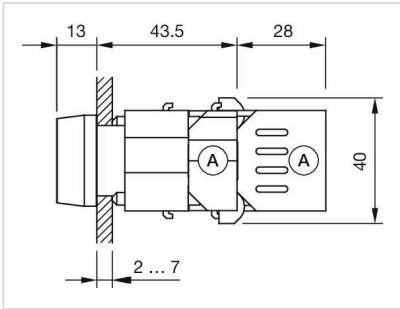

アクチュエ
ーター

販売事業者
Rs-online

704.733.0

<https://rs-online.eao.com/component/704.733.0...>

お客様の製品:

704.733.0 アクチュエーター

前面

フロント寸法: 30 mm x 30 mm

フロント形状: スクエア

取付け

デザイン: レイズド

取付けタイプ: パネル実装

電気的特性

規格: スイッチは、「低電圧スイッチングデバイスの規格」EN IEC 60947-5-1に準拠

機械的特性

重量: 0.008 kg

簡単な説明:

アクチュエーター, 30 mm x 30 mm, スクエア

ハウジング 色:

黒

ハウジング 材質:

プラスチック

配線図:

マウントカットアウト:

- A = ねじ端子
- B = スプリングケージ端子 (PIT)
- C = プラグイン端子 6.3 mm x 0.8 mm
- D = ダブルプラグイン接続 6.3 mm x 0.8 mm

- A = ねじ端子
- B = スプリングケージ端子 (PIT)

寸法図:

A = ねじ端子

X = ねじ端子