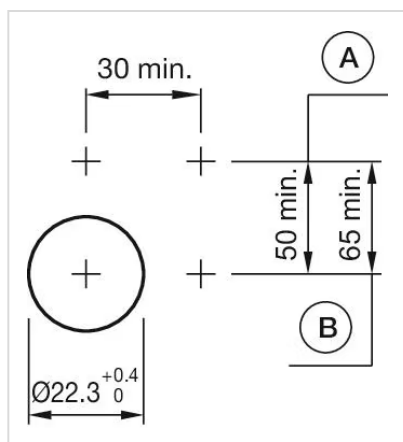

フロント形状: スクエア

取付け

デザイン: レイズド

取付けタイプ: パネル実装

電気的特性

規格: スイッチは、「低電圧スイッチングデバイスの規格」EN IEC 60947-5-1に準拠

機械的特性

重量: 0.008 kg

簡単な説明:

アクチュエーター, 30 mm x 30 mm, スクエア

ハウジング 色:

黒

ハウジング 材質:

プラスチック

配線図:

マウントカットアウト:

- A = ねじ端子
- B = スプリングケージ端子 (PIT)
- C = プラグイン端子 6.3 mm x 0.8 mm
- D = ダブルプラグイン接続 6.3 mm x 0.8 mm

- A = ねじ端子
- B = スプリングケージ端子 (PIT)

寸法図:

A = ねじ端子

X = ねじ端子