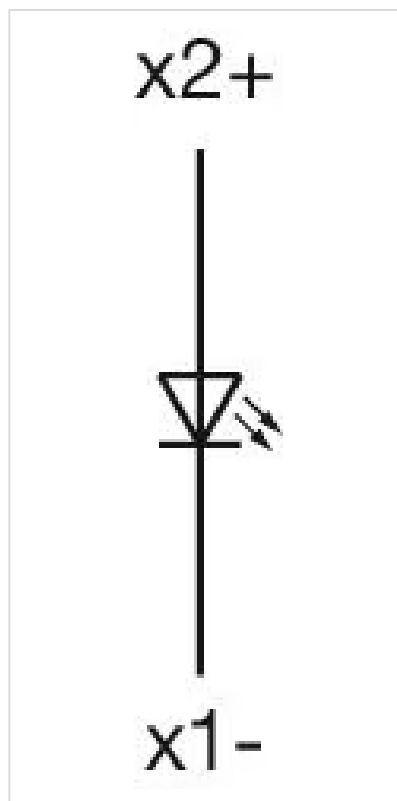

アクチュエ
ーター

販売事業者
Rs-online

704.733.0

<https://rs-online.eao.com/component/704.733.0...>

お客様の製品:

704.733.0 アクチュエーター

前面

フロント寸法: 30 mm x 30 mm

フロント形状: スクエア

取付け

デザイン: レイズド

取付けタイプ: パネル実装

電気的特性

規格: スイッチは、「低電圧スイッチングデバイスの規格」EN IEC 60947-5-1に準拠

機械的特性

重量: 0.008 kg

簡単な説明:

アクチュエーター, 30 mm x 30 mm, スクエア

ハウジング 色:

黒

ハウジング 材質:

プラスチック

配線図:

マウントカットアウト:

- A = ねじ端子
- B = スプリングケージ端子 (PIT)
- C = プラグイン端子 6.3 mm x 0.8 mm
- D = ダブルプラグイン接続 6.3 mm x 0.8 mm

- A = ねじ端子
- B = スプリングケージ端子 (PIT)

寸法図:

A = ねじ端子

X = ねじ端子