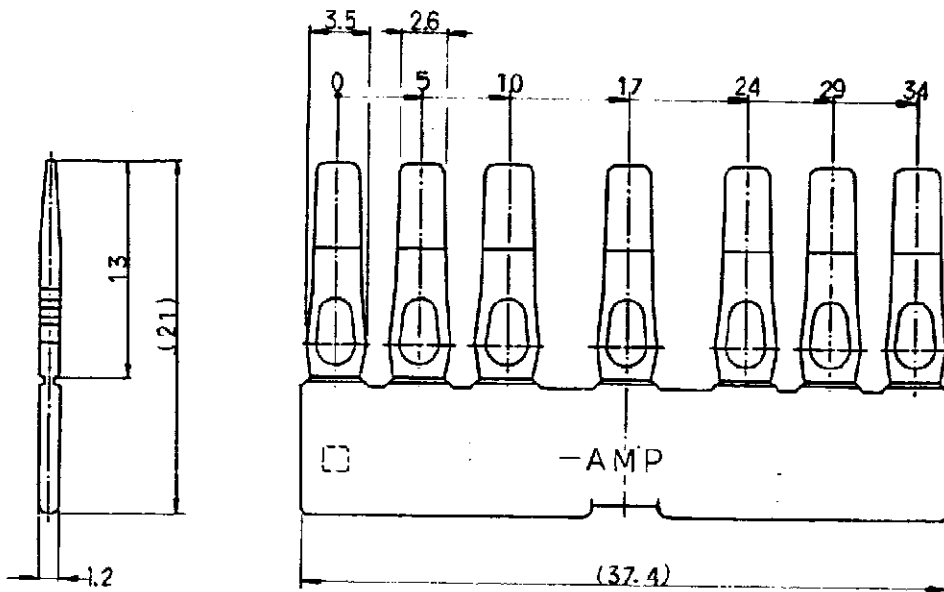

174399

注:

1. 嵌合相手型番: 172498(13極プラグハウジング)
2. 取扱説明書番号: CM-343J

単位: 注 DIMENSIONS IN MM. DO NOT SCALE PRINT

© 1988 AMP (Japan) Ltd. ALL RIGHTS RESERVED. AMP PRODUCTS COVERED BY PATENTS AND OR PATENTS PENDING.			
WIRE RANGE: (AMP)		SCALE: 1:1	
INSULATION DIA.		AMP AMP (Japan) Ltd. TOKYO, JAPAN	
MATERIAL: PBT		LOC: JA SIZE: 174399 REV: 0	
COLOR: 色: 黒		NAME: MIC-MK II 9716-D-77 PLT 13極	
LTR: 変更 (REVISION RECORD) DR: CHK: DATE:			
DR: x.y.z DE: x.y.z		APP: x.y.z 11/10/88	

PRINT LAST

AMP 700-1 REV 1-83

(CUSTOMER DRAWING) 参 考 図 面
(DOUBLE LOCK PLATE FOR MIC-MK2 13PDS)