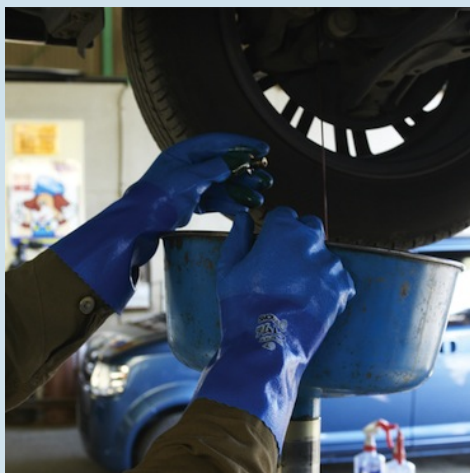

## Nylon, gestickt Atmungsaktive, mikroventilierte Polyurethan-Beschichtung

### BESCHREIBUNG

- Wasserdicht
- Durchgängig doppelte Polyurethan-Beschichtung
- Mikrogeraute Nitrilschicht an den Fingerspitzen
- Nahtlose Verarbeitung
- Anatomische Passform

### BEI FOLGENDEN RISIKEN EMPFOHLEN:

Griffsicherheit

Leichte Montagearbeiten