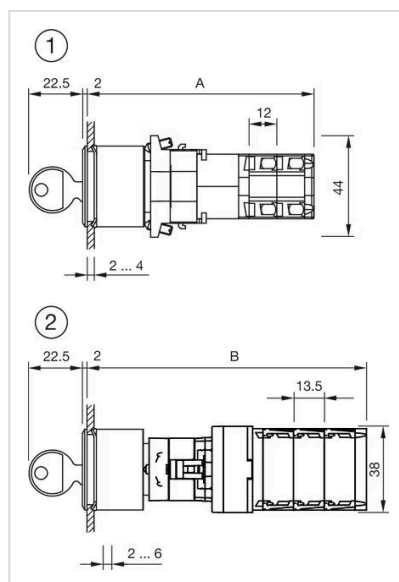

操作器

分销方
Rs-online

704.123.118KN

<https://rs-online.eao.com/component/704.123.1...>

您的产品:

704.123.118KN 操作器

正面

正面尺寸:	Ø 35 mm
正面形式:	圆形
前挡圈颜色:	铝原色
前挡圈材质:	铝

安装

设计:	平面的
安装开孔:	Ø 30.5 mm
安装类型:	面板安装

机械特性

开关动作:	自锁 - 复位 (a)
重量:	0.098 kg

证书

REACH:	REACH compliant
RoHS:	RoHS compliant

其他

简述:	操作器, Ø 30.5 mm, Ø 35 mm, 圆形, 铝原色, 铝, 自锁 - 复位 (a)
提示:	标准锁Ronis 251
最大开关单元的数量:	1

安装开孔:

外形尺寸:

1 = Kraus & Naimer开关元件

$A = (\text{层数} \times 12) + 66.5\text{mm}$

2 = Santon开关元件

$B = (\text{层数} \times 13.5) + 65.5\text{mm}$