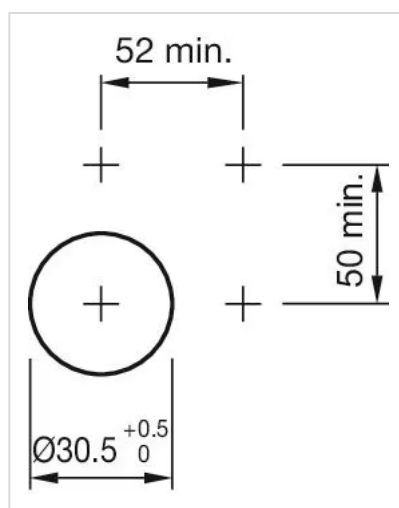

操作器

分销方
Rs-online

704.123.118KN

<https://rs-online.eao.com/component/704.123.1...>

您的产品:

704.123.118KN 操作器

正面

正面尺寸:	Ø 35 mm
正面形式:	圆形
前挡圈颜色:	铝原色
前挡圈材质:	铝

安装

设计:	平面的
安装开孔:	Ø 30.5 mm
安装类型:	面板安装

机械特性

开关动作:	自锁 - 复位 (a)
重量:	0.098 kg

证书

REACH:	REACH compliant
RoHS:	RoHS compliant

其他

简述:	操作器, Ø 30.5 mm, Ø 35 mm, 圆形, 铝原色, 铝, 自锁 - 复位 (a)
提示:	标准锁Ronis 251
最大开关单元的数量:	1

安装开孔:

外形尺寸:

1 = Kraus & Naimer开关元件

$A = (\text{层数} \times 12) + 66.5\text{mm}$

2 = Santon开关元件

$B = (\text{层数} \times 13.5) + 65.5\text{mm}$