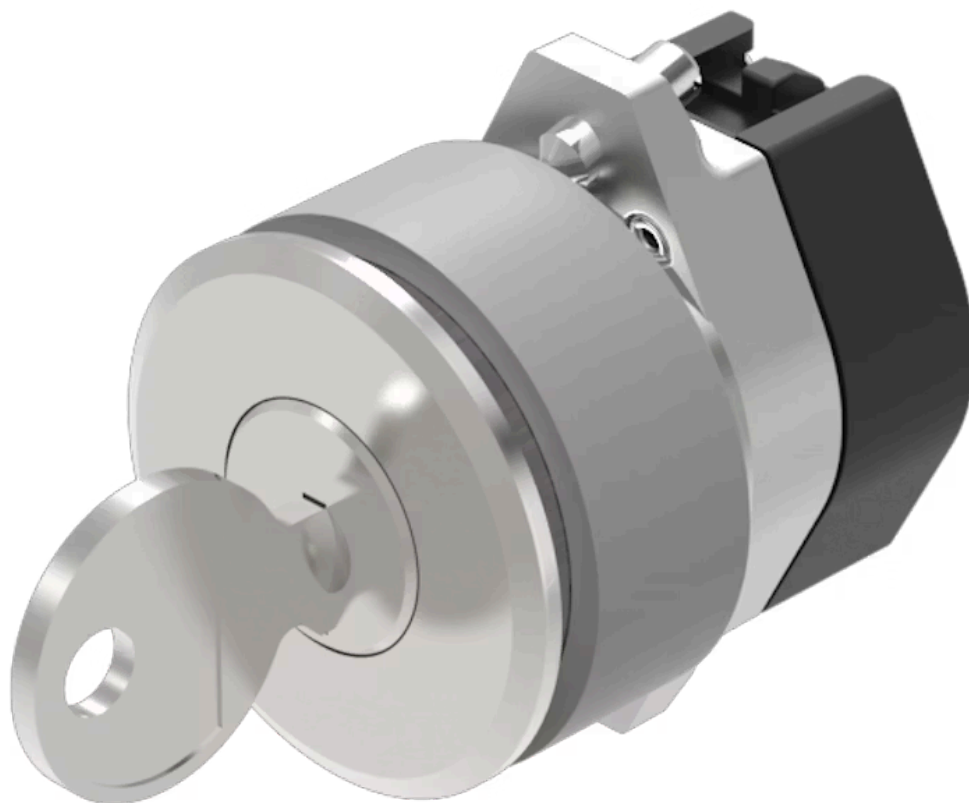

操作器

分销方
Rs-online

704.123.118KN

<https://rs-online.eao.com/component/704.123.1...>

您的产品:

704.123.118KN 操作器

正面

正面尺寸:	Ø 35 mm
正面形式:	圆形
前挡圈颜色:	铝原色
前挡圈材质:	铝

安装

设计:	平面的
安装开孔:	Ø 30.5 mm
安装类型:	面板安装

机械特性

开关动作:	自锁 - 复位 (a)
重量:	0.098 kg

证书

REACH:	REACH compliant
RoHS:	RoHS compliant

其他

简述:	操作器, Ø 30.5 mm, Ø 35 mm, 圆形, 铝原色, 铝, 自锁 - 复位 (a)
提示:	标准锁Ronis 251
最大开关单元的数量:	1

安装开孔:

外形尺寸:

1 = Kraus & Naimer开关元件

$A = (\text{层数} \times 12) + 66.5\text{mm}$

2 = Santon开关元件

$B = (\text{层数} \times 13.5) + 65.5\text{mm}$