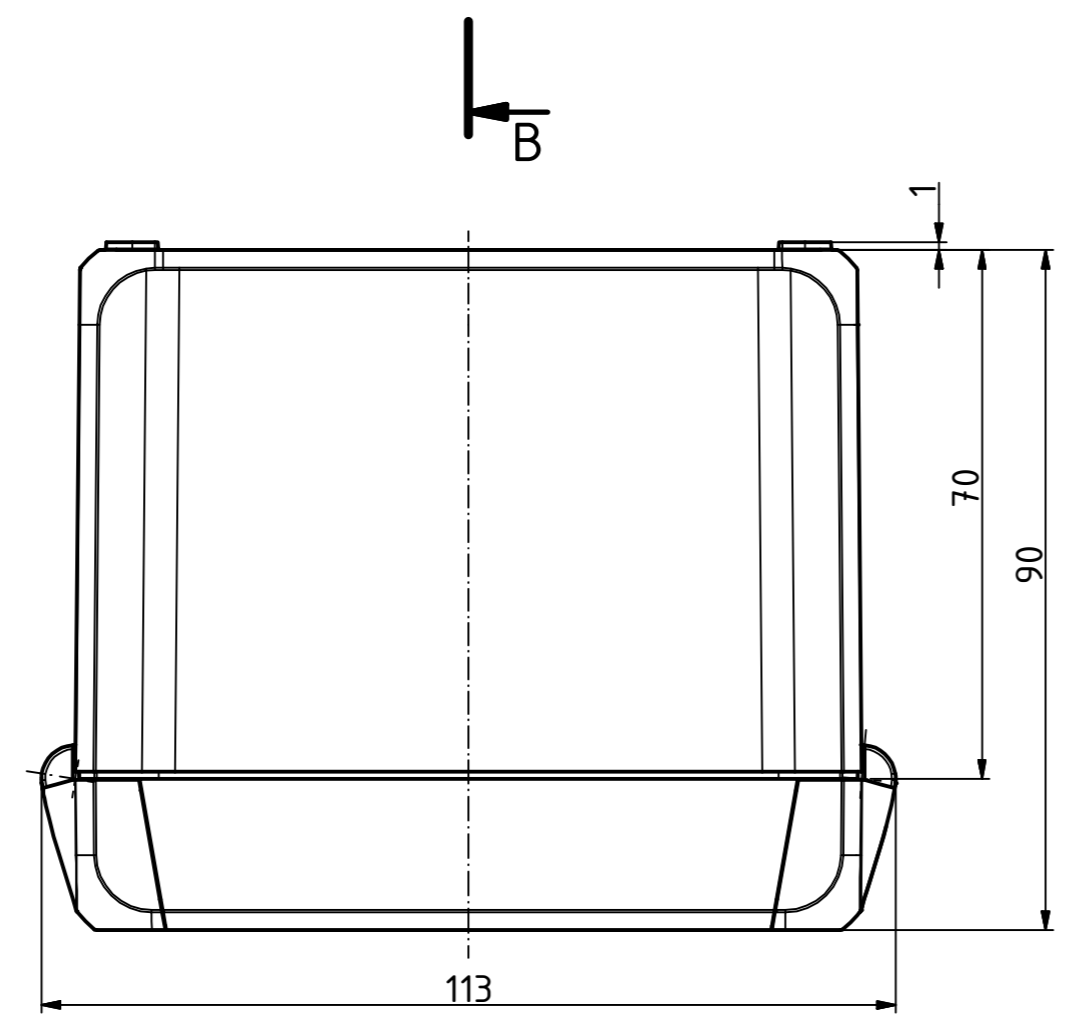

“Schutzvermerk nach DIN ISO 16016 beachten.“ “Please pay attention to copyright note DIN ISO 16016“

ISO (1 : 2)

| | | |
|-------------------------------|--|--|
| Maßstab/ Scale: | 1:1, 1:2 | |
| Zeichnungs-Nr. / Drawing-No.: | 2K 5390.032.01 | |
| Artikel / Article: | BOCUBE B-100809 Katalogzg./Catalogue draw. | |
| A.Nr./ Alt.No.: | Datum/ Date: | |
| DISK: | 2503377.idw | |
| Datum/Date: | 22.06.2012 KH | |