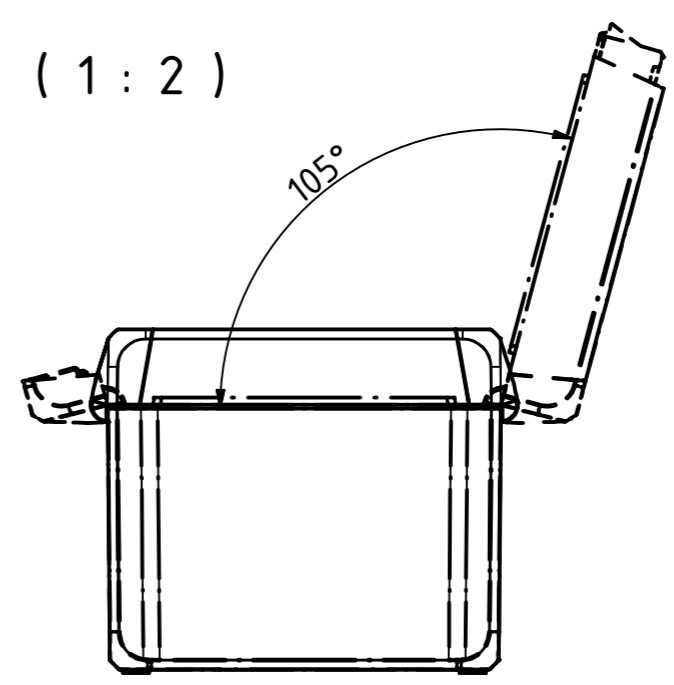

“Schutzvermerk nach DIN ISO 16016 beachten.“ “Please pay attention to copyright note DIN ISO 16016“

ISO (1 : 2)

| | | |
|-------------------------------|--|--|
| Maßstab/ Scale: | 1:1, 1:2 | |
| Zeichnungs-Nr. / Drawing-No.: | 2K 5390.032.01 | |
| Artikel / Article: | BOCUBE B-100809 Katalogzg./Catalogue draw. | |
| A.Nr./ Alt.No.: | Datum/ Date: | |
| DISK: | 2503377.idw | |
| Datum/Date: | 22.06.2012 KH | |