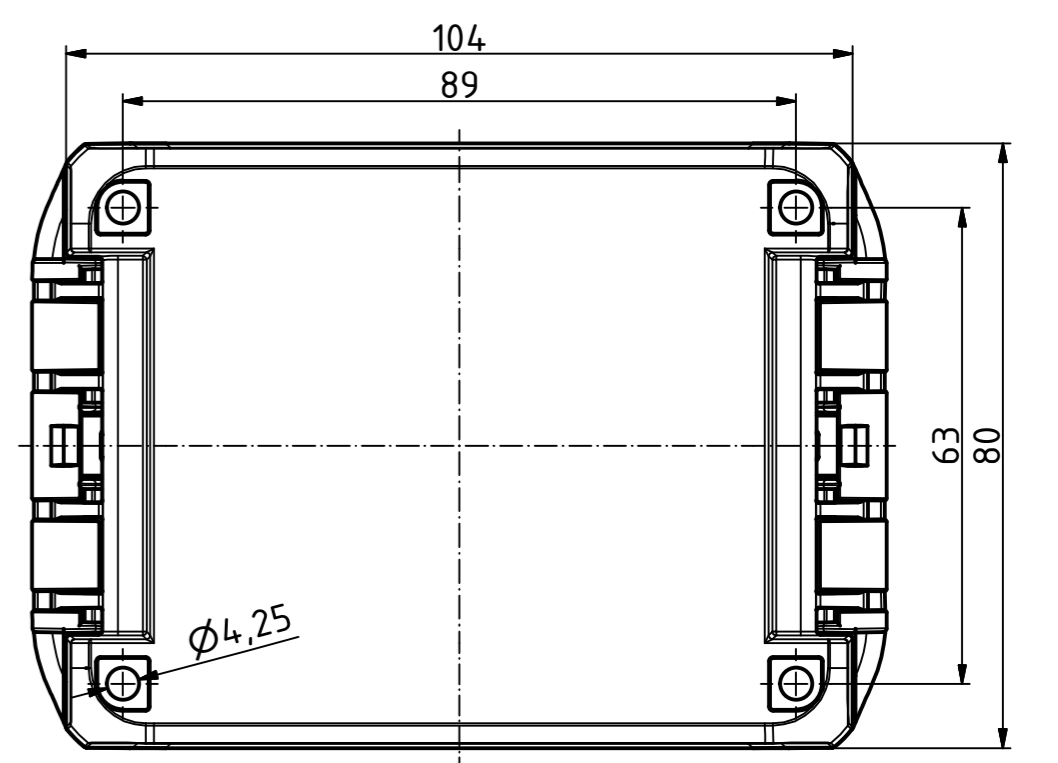

“Schutzvermerk nach DIN ISO 16016 beachten.“ “Please pay attention to copyright note DIN ISO 16016“

ISO (1 : 2)

| | | |
|-------------------------------|--|--|
| Maßstab/ Scale: | 1:1, 1:2 | |
| Zeichnungs-Nr. / Drawing-No.: | 2K 5390.032.01 | |
| Artikel / Article: | BOCUBE B-100809 Katalogzg./Catalogue draw. | |
| A.Nr./ Alt.No.: | Datum/ Date: | |
| DISK: | 2503377.idw | |
| Datum/Date: | 22.06.2012 KH | |