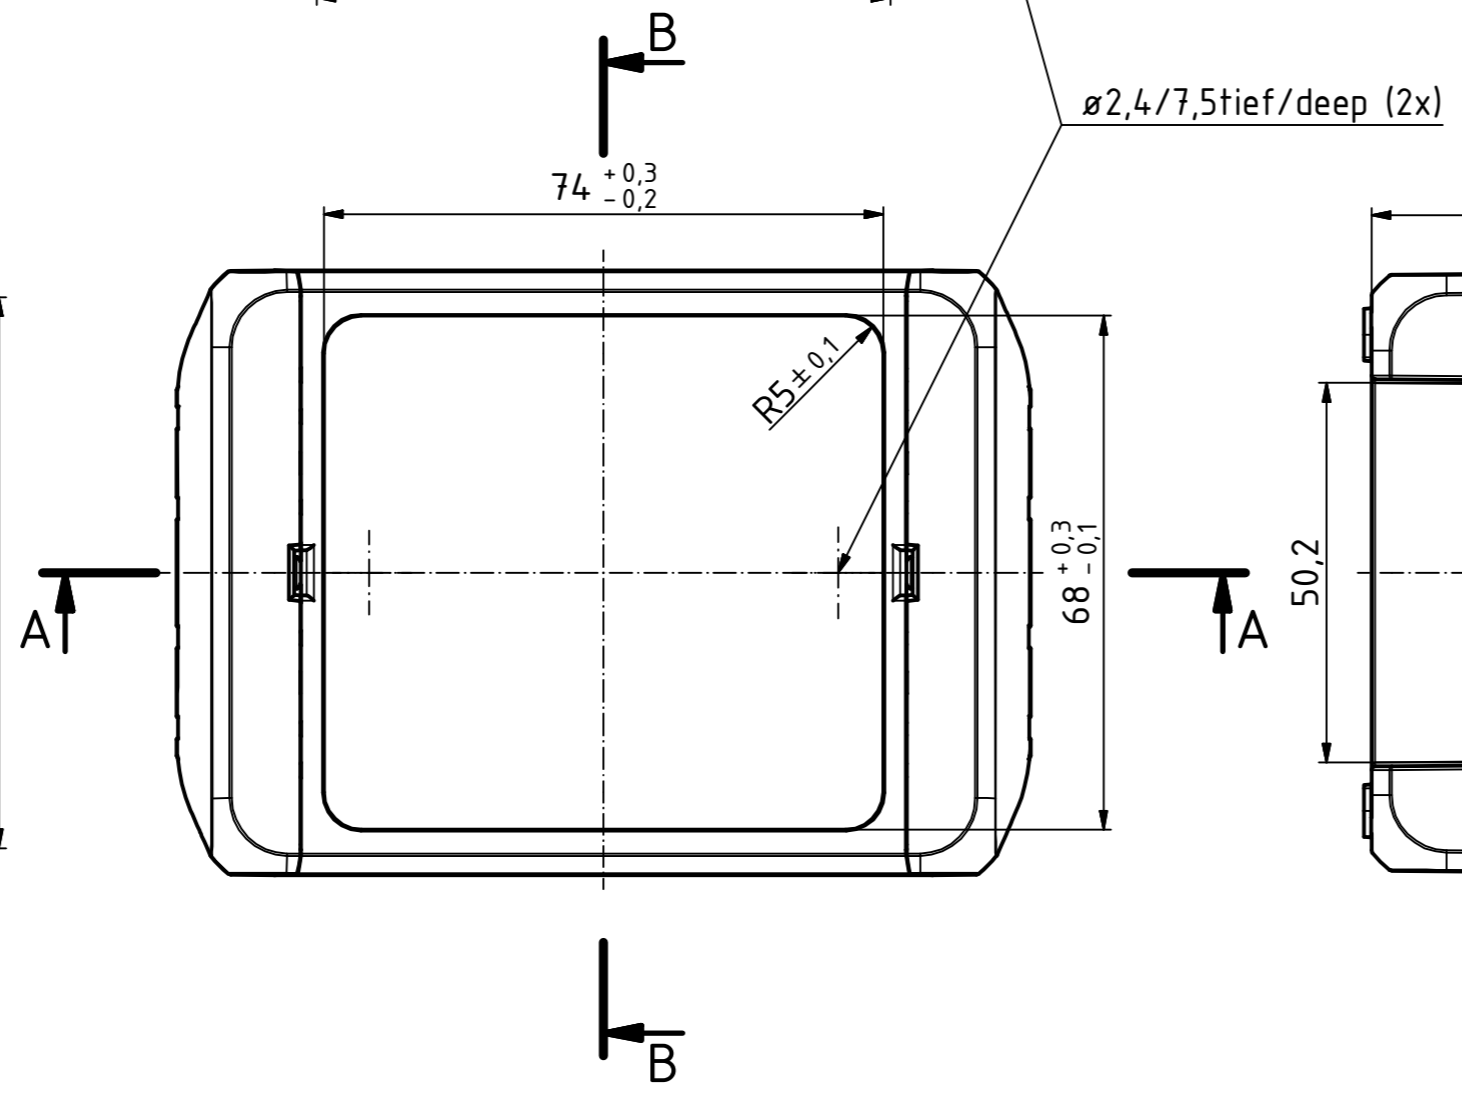

“Schutzvermerk nach DIN ISO 16016 beachten.“ “Please pay attention to copyright note DIN ISO 16016“

ISO (1 : 2)

| | | |
|-------------------------------|--|--|
| Maßstab/ Scale: | 1:1, 1:2 | |
| Zeichnungs-Nr. / Drawing-No.: | 2K 5390.032.01 | |
| Artikel / Article: | BOCUBE B-100809 Katalogzg./Catalogue draw. | |
| A.Nr./ Alt.No.: | Datum/ Date: | |
| DISK: | 2503377.idw | |
| Datum/Date: | 22.06.2012 KH | |