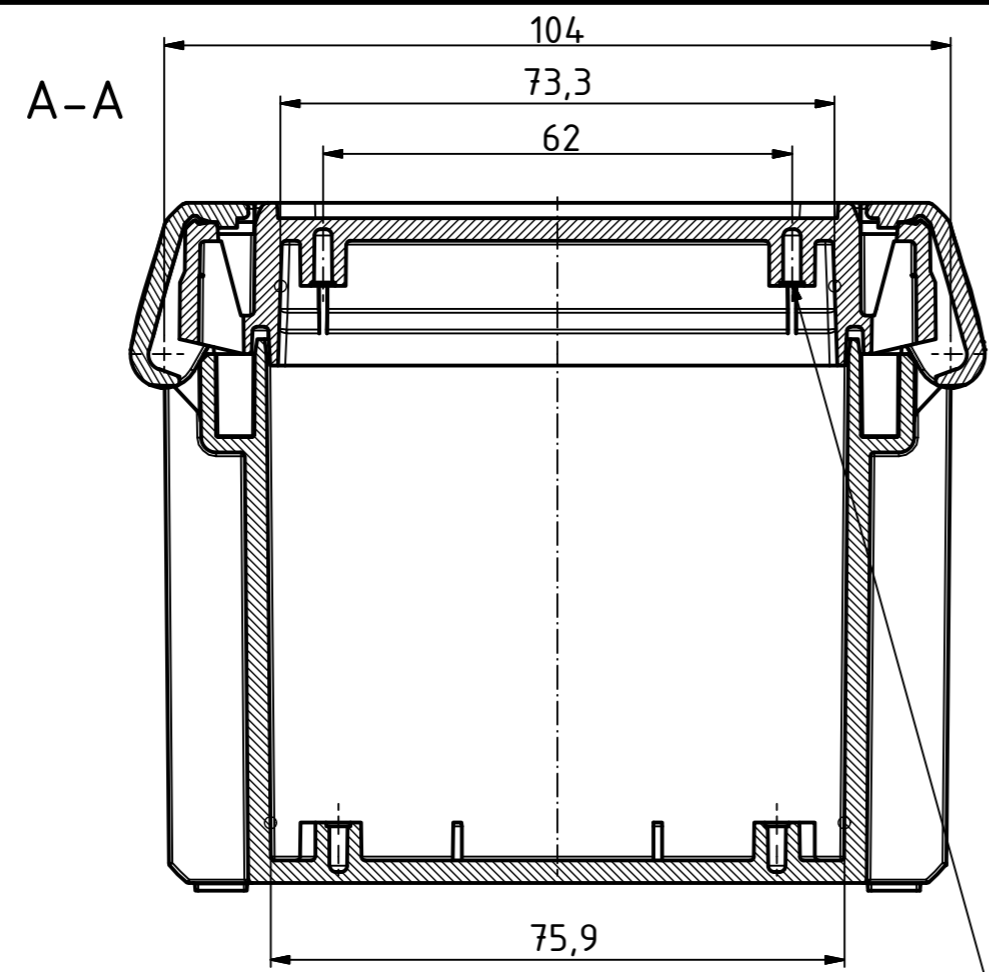

“Schutzvermerk nach DIN ISO 16016 beachten.“ “Please pay attention to copyright note DIN ISO 16016“

ISO (1 : 2)

| | | |
|-------------------------------|--|--|
| Maßstab/ Scale: | 1:1, 1:2 | |
| Zeichnungs-Nr. / Drawing-No.: | 2K 5390.032.01 | |
| Artikel / Article: | BOCUBE B-100809 Katalogzg./Catalogue draw. | |
| A.Nr./ Alt.No.: | Datum/ Date: | |
| DISK: | 2503377.idw | |
| Datum/Date: | 22.06.2012 KH | |