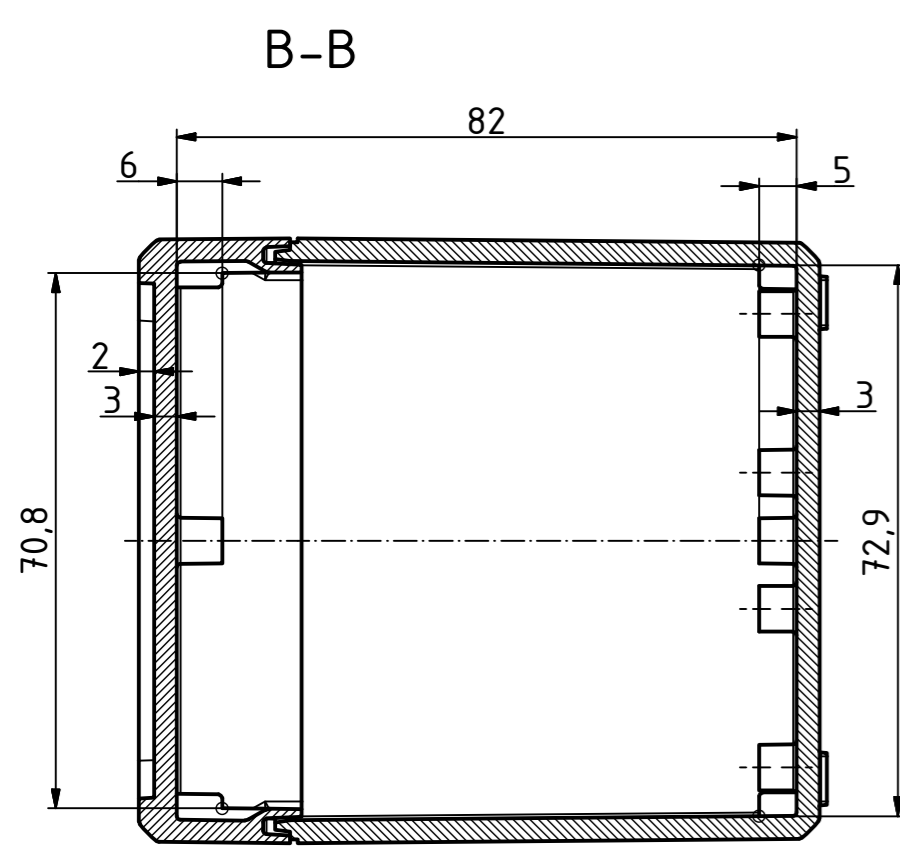

“Schutzvermerk nach DIN ISO 16016 beachten.“ “Please pay attention to copyright note DIN ISO 16016“

ISO (1 : 2)

| | | |
|-------------------------------|--|--|
| Maßstab/ Scale: | 1:1, 1:2 | |
| Zeichnungs-Nr. / Drawing-No.: | 2K 5390.032.01 | |
| Artikel / Article: | BOCUBE B-100809 Katalogzg./Catalogue draw. | |
| A.Nr./ Alt.No.: | Datum/ Date: | |
| DISK: | 2503377.idw | |
| Datum/Date: | 22.06.2012 KH | |