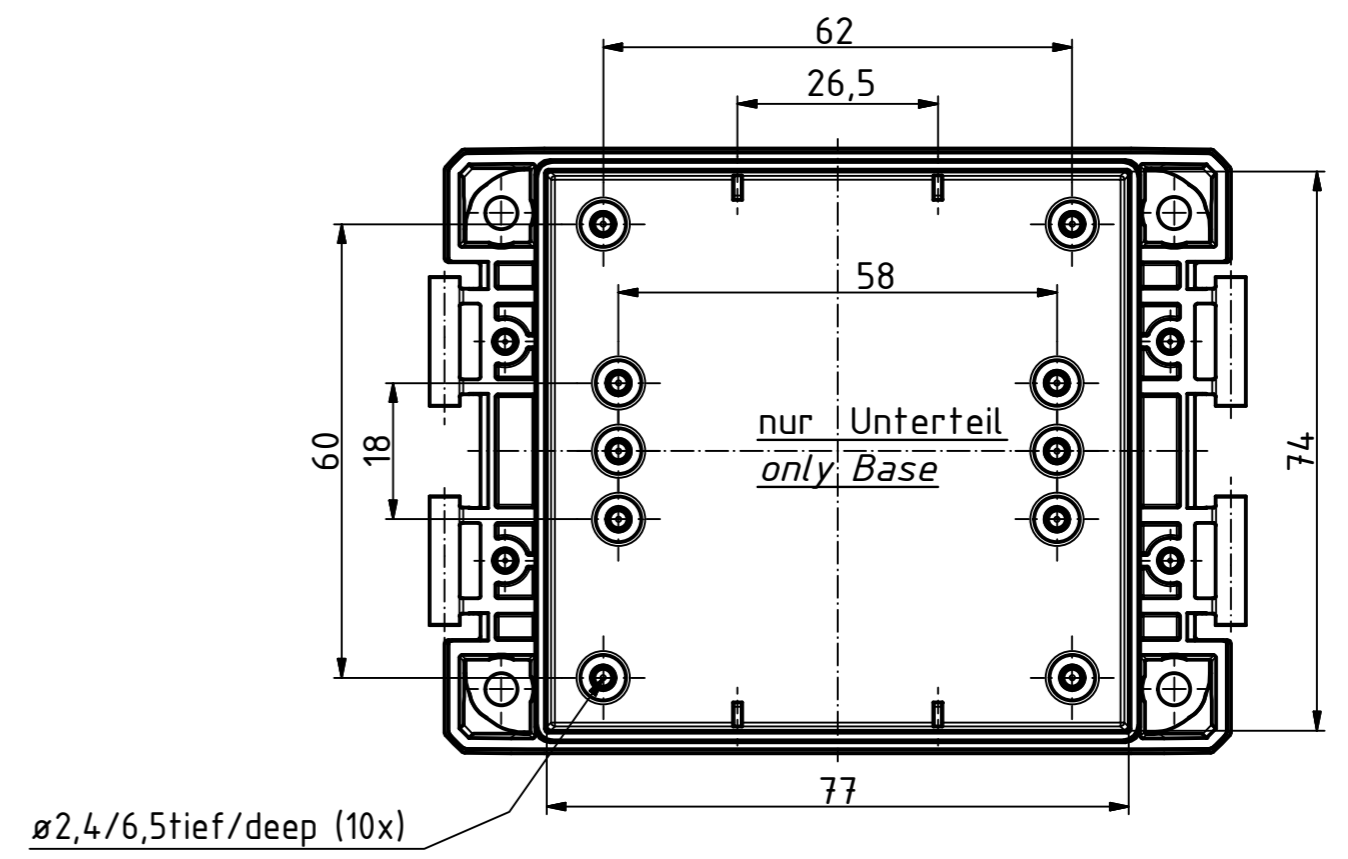

“Schutzvermerk nach DIN ISO 16016 beachten.“ “Please pay attention to copyright note DIN ISO 16016“

ISO (1 : 2)

| | | |
|-------------------------------|--|--|
| Maßstab/ Scale: | 1:1, 1:2 | |
| Zeichnungs-Nr. / Drawing-No.: | 2K 5390.032.01 | |
| Artikel / Article: | BOCUBE B-100809 Katalogzg./Catalogue draw. | |
| A.Nr./ Alt.No.: | Datum/ Date: | |
| DISK: | 2503377.idw | |
| Datum/Date: | 22.06.2012 KH | |