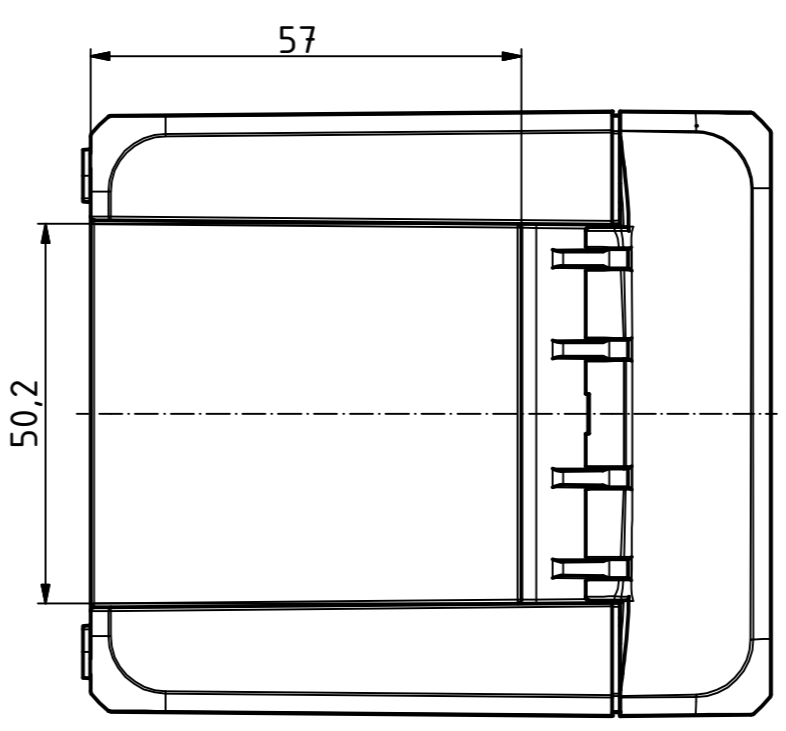

“Schutzvermerk nach DIN ISO 16016 beachten.“ “Please pay attention to copyright note DIN ISO 16016“

ISO (1 : 2)

| | | |
|-------------------------------|--|--|
| Maßstab/ Scale: | 1:1, 1:2 | |
| Zeichnungs-Nr. / Drawing-No.: | 2K 5390.032.01 | |
| Artikel / Article: | BOCUBE B-100809 Katalogzg./Catalogue draw. | |
| A.Nr./ Alt.No.: | Datum/ Date: | |
| DISK: | 2503377.idw | |
| Datum/Date: | 22.06.2012 KH | |