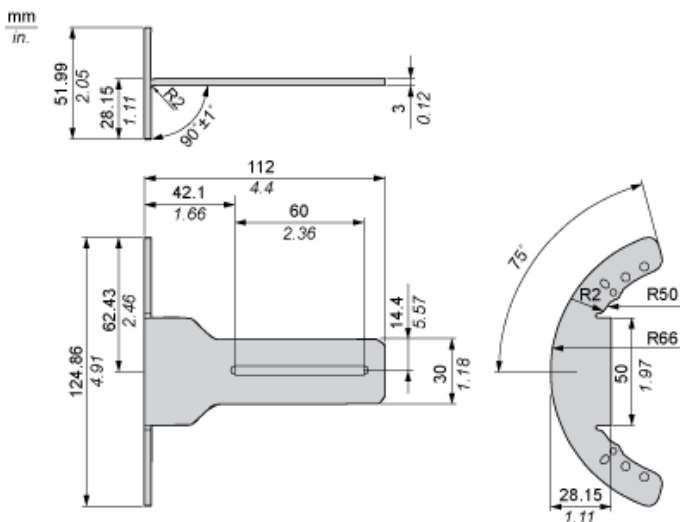

Dimensions

Mounting

Die in dieser Dokumentation bereitgestellten Informationen beinhalten allgemeine Beschreibungen und/oder technische Daten und Leistungsmerkmale der entsprechenden Produkte. Diese Dokumentation ist nicht als Ersatz für eine Eignungsbestimmung gedacht und darf nicht dazu verwendet werden, die Eignung oder Zuverlässigkeit dieser Produkte für spezifische Benutzeranwendungen zu bestimmen. Jeder Benutzer oder Integrator ist verpflichtet, geeignete und vollständige Risikoanalysen, Evaluierungen und Tests der Produkte im Hinblick auf die jeweilige spezifische Anwendung oder Verwendung durchzuführen. Weder Schneider Electric Industries SAS noch seine angegliederten Unternehmen sind für den fehlerhaften Gebrauch oder Missbrauch der gelieferten Informationen verantwortlich oder haftbar zu machen.