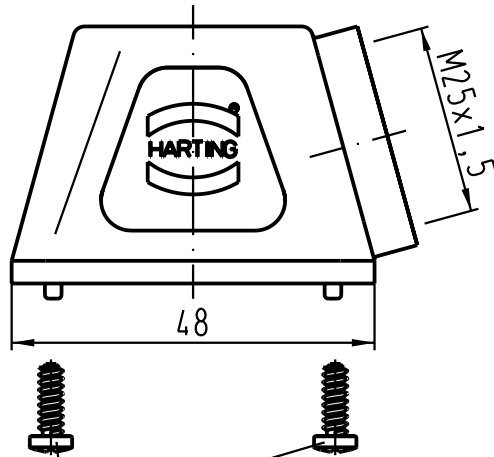

A

wird lose mitgeliefert/
added separatly

All Dimensions in mm Original Size DIN A 4		Techn. Character.			Nicht tolerierte Masse/ Free size tolerances	
			Dat.	Name	Maststab/ Scale 1 : 1	Han 1 Mod-gs-M25 Tüllengehäuse/ hoods
		Detail.	13.09.01	Gü		
		Insp.		HERB		
		Stand.				
29999		HARTING KGaA				TB 19 14 001 0501
Mod.	Dat.	Name	D-32339 ESPELKAMP			
					Sub.	Blatt/ page