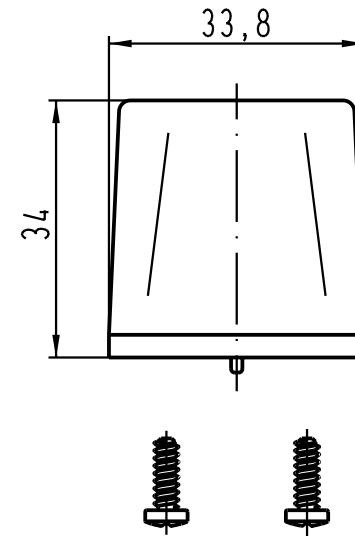

5

4

3

2

1

D

C

B

A

wird lose mitgeliefert/
added separatly

All Dimensions in mm Original Size DIN A 4		Techn. Character.			Nicht tolerierte Masse/ Free size tolerances	
			Dat.	Name	Maststab/ Scale 1 : 1	Han 1 Mod-gs-M25 Tüllengehäuse/ hoods
		Detail.	13.09.01	Gü		
		Insp.		HERB		
		Stand.				
29999		HARTING KGaA				TB 19 14 001 0501
Mod.	Dat.	Name	D-32339 ESPELKAMP			
					Sub.	Blatt/ page