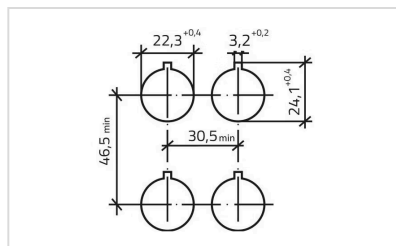

### 其他

简述: 操作器, Ø 22.3 mm, Ø 29 mm, 平面的, 发光, 红色, 塑料, 透明的, 圆形, 黑色, 塑料, 自复位, IP65, IK03

外壳颜色: 黑色

外壳材质: 塑料

最大开关单元的数量: 8

安装开孔:

外形尺寸: