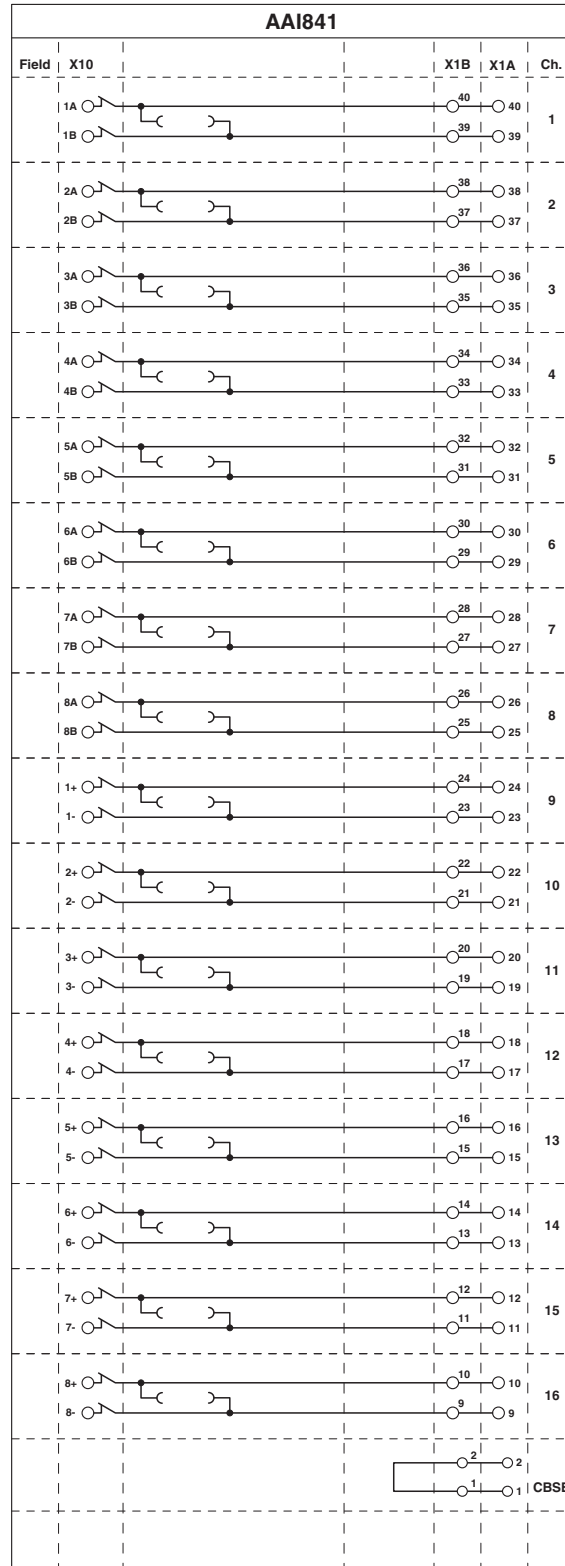

パッシブモジュール - FLKM-2KS40/PMT/ST/YCS - 2321981

回路図