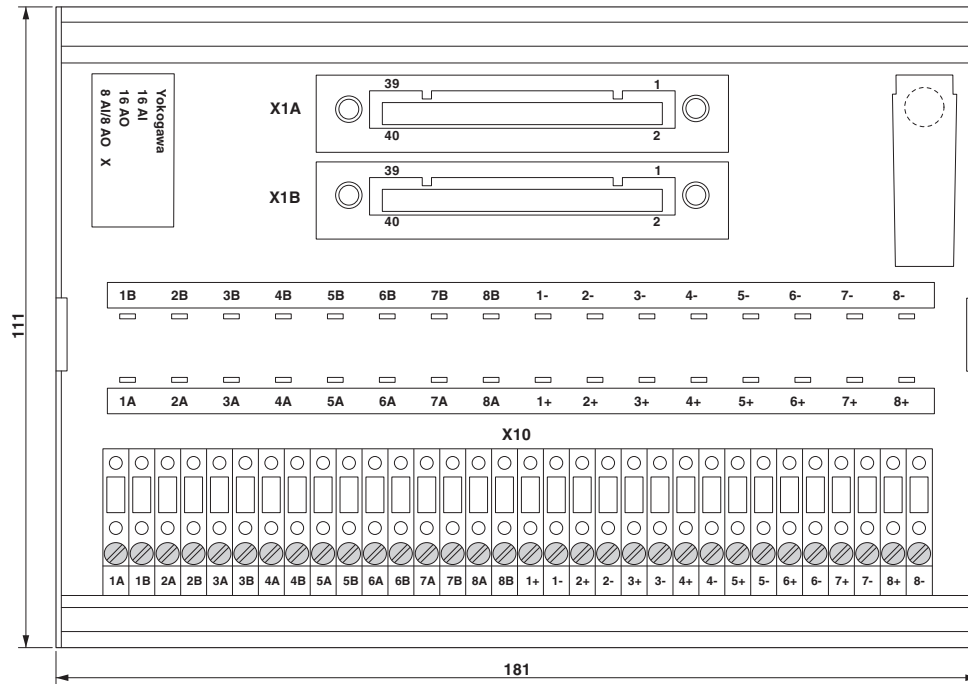

パッシブモジュール - FLKM-2KS40/PMT/ST/YCS - 2321981

外形寸法

AAI 841に接続