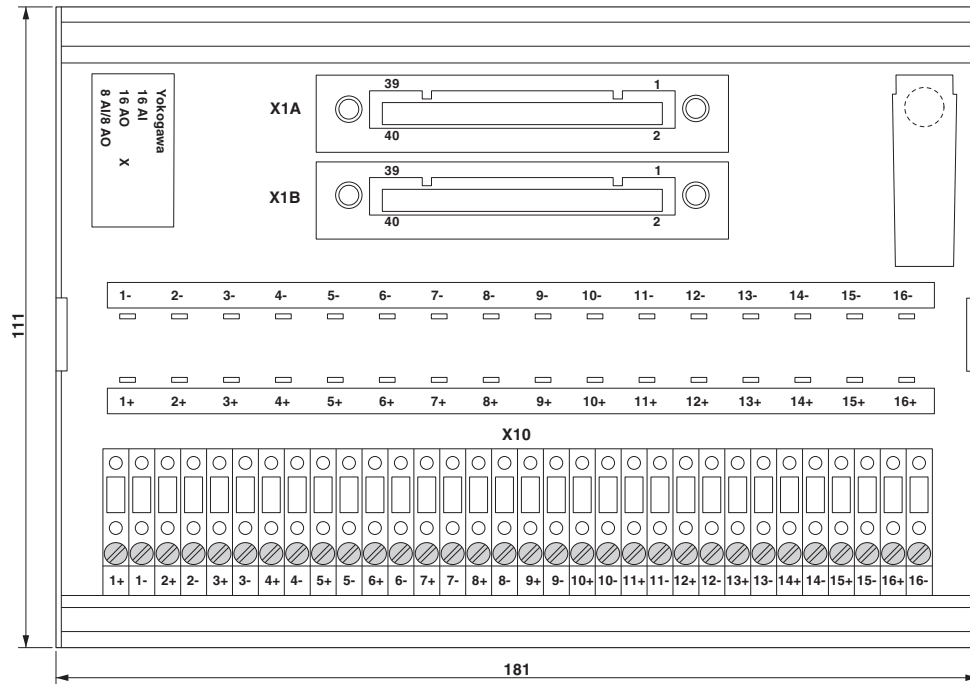

パッシブモジュール - FLKM-2KS40/PMT/ST/YCS - 2321981

外形寸法

AAV 141 / AAV 142 / AAV 542 / AAI 543に接続