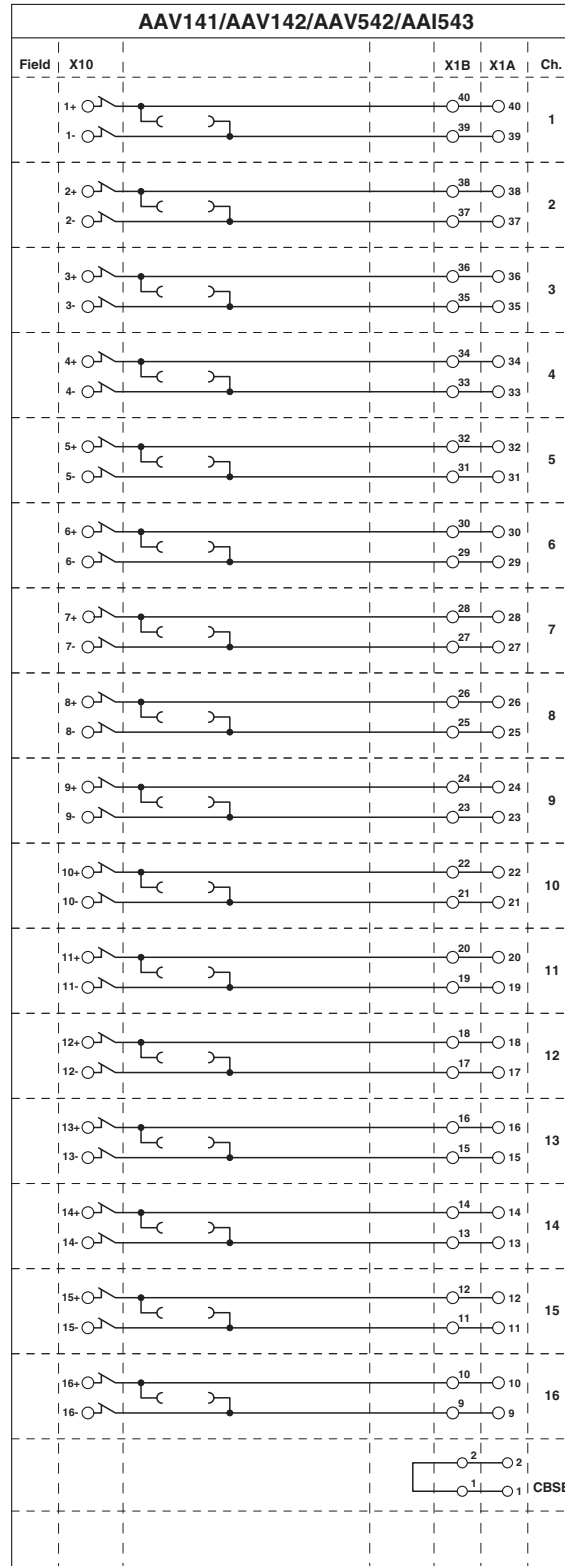

パッシブモジュール - FLKM-2KS40/PMT/ST/YCS - 2321981

回路図