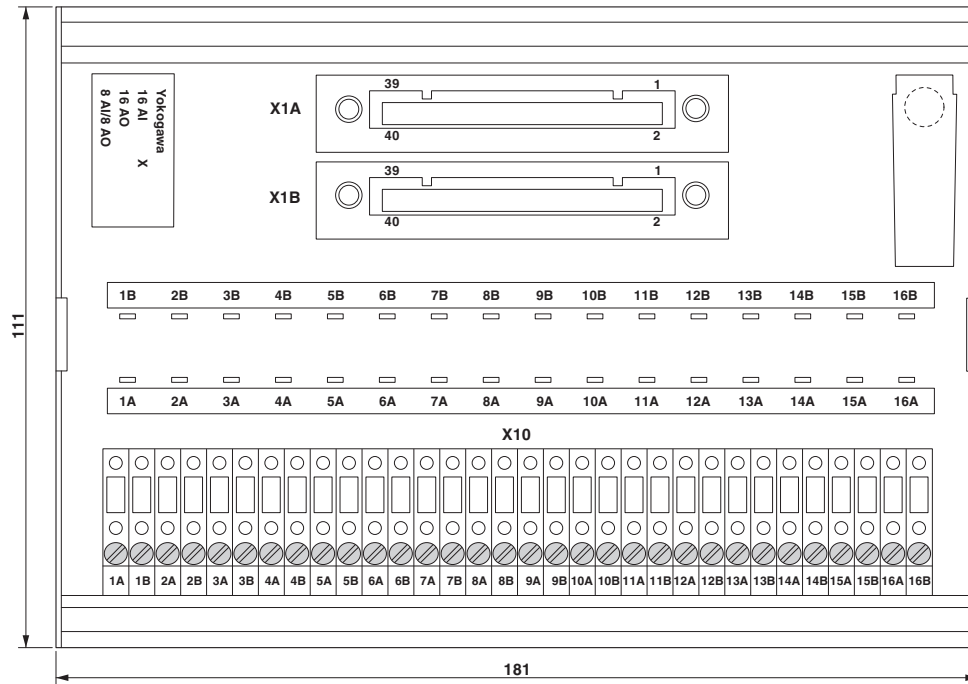

前面アダプタ、ハロゲンフリー丸ケーブルを接続、両側に40極のソケットコネクタ、横河電機製コントローラに接続。ケーブル長：50.0 m

図面

パッシブモジュール - FLKM-2KS40/PMT/ST/YCS - 2321981

外形寸法

AAV 141 / AAV 142 / AAV 542 / AAI 543に接続

パッシブモジュール - FLKM-2KS40/PMT/ST/YCS - 2321981

外形寸法