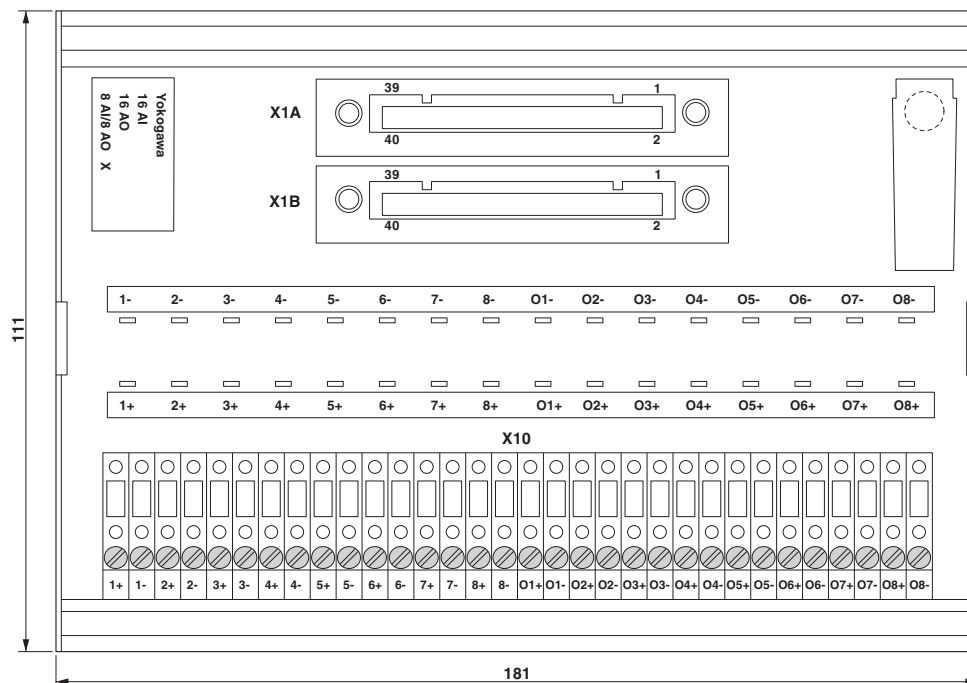

AAI 141 / AAI 143に接続

パッシブモジュール - FLKM-2KS40/PMT/ST/YCS - 2321981

外形寸法

AAI 841に接続

パッシブモジュール - FLKM-2KS40/PMT/ST/YCS - 2321981

外形寸法

AAB 841に接続

パッシブモジュール - FLKM-2KS40/PMT/ST/YCS - 2321981