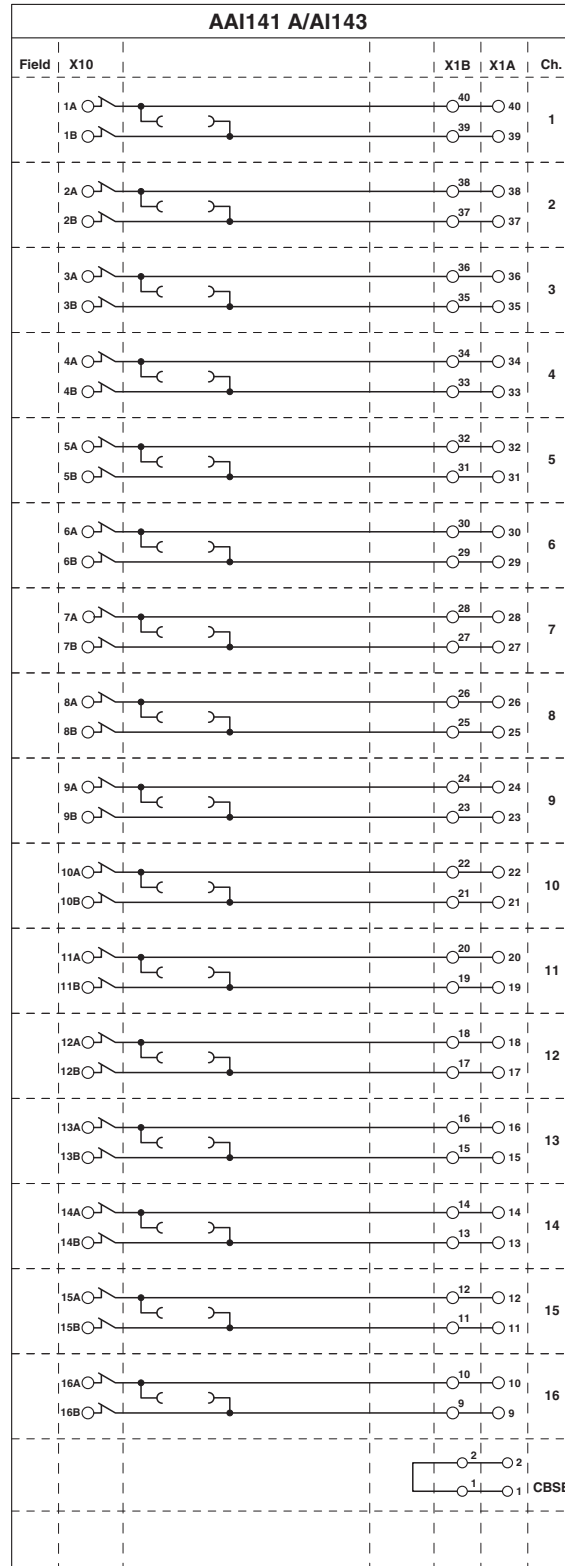

パッシブモジュール - FLKM-2KS40/PMT/ST/YCS - 2321981

回路図