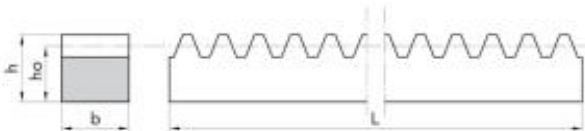

**30939200**

M 4 30x30 - Cremagliere

**Disegno Tecnico 2D**

**Vista 3D Dinamica**

**Specifiche Tecniche**

M (M) mm	4
Codice articolo (CODE)	30939200
b (B) mm	30
h (H) mm	30
ho (HO) mm	26
L (L) mm	2000
Peso (WEIGHT) kg	12.50
Materiale (MAT)	ACCIAIO C40