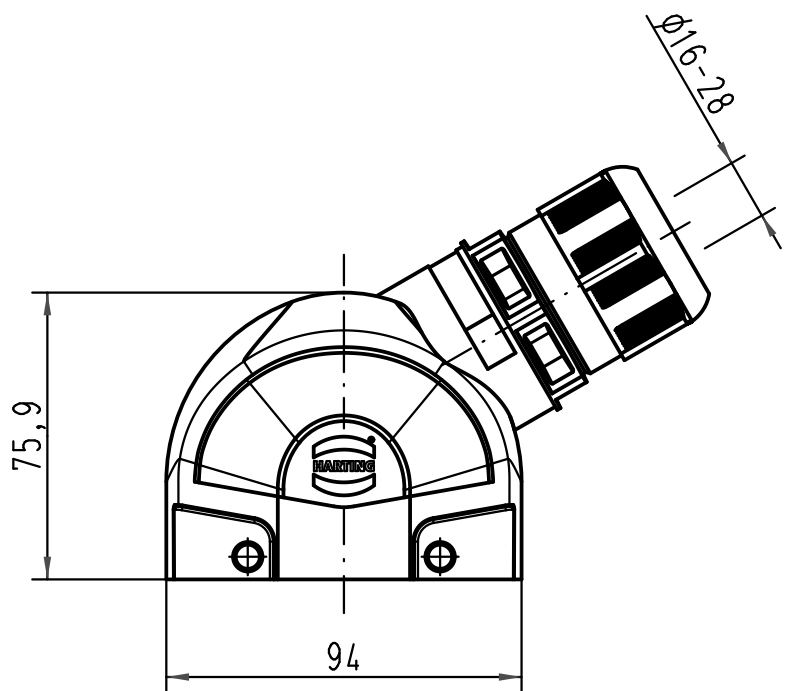

1 2 3 4 5 6

A

B

C

D

All Dimensions in mm Original Size DIN A 4		Techn. Character.			Nicht tolerierte Maße/Free size tolerances	
			Dat.	Name	Maßstab/Scale 1:2	Han-Eco 16-gs-M40 Tüllengehäuse mit Kabelverschraubung <i>hood with cable gland</i>
			Detail.	03.11.10 Rull		
			Insp.	Herb		
			Stand.			
A			HARTING Electric GmbH & Co. KG D-32339 Espelkamp			TB 19 41 116 0523
Mod.	Dat.	Name				