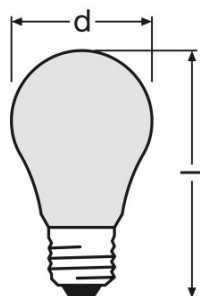

### Abmessungen & Gewicht

E27  
IEC 7004-21

E 27

Durchmesser	60.0 mm
Länge	107.5 mm
Gesamtlänge	107.5 mm
Außenkolben	A60