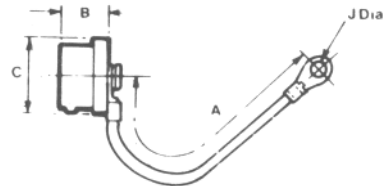

Accessories

810

62GB-810

Caps and cords for plugs

Shell Size	A ± 0.25 (± 6.35)	B ± 0.005 (± 0.13)	C dia max	J ± 0.003 (± 0.08)
08	3.0	0.522	0.719	0.145
	76.2	13.25	18.26	3.68
10	3.0	0.522	0.844	3.685
	76.2	13.25	21.43	3.68
12	3.5	0.522	1.000	0.145
	88.9	13.25	25.4	3.68
14	3.5	0.522	1.125	0.145
	88.9	13.25	28.57	3.68
16	3.5	0.522	1.250	0.145
	88.9	13.25	31.75	3.68
18	3.5	0.522	1.375	0.145
	88.9	13.25	34.93	3.68
20	4.0	0.584	1.500	0.145
	101.6	14.83	38.1	3.68
22	4.0	0.584	1.625	0.145
	101.6	14.83	41.27	3.68
24	4.0	0.617	1.750	0.171
	101.6	15.67	44.45	4.34

812

62GB-812

Caps and cords for flange mounting receptacles.

Shell Size	A ± 0.25 (± 6.35)	B ± 0.005 (± 0.13)	C dia max	J ± 0.003 (± 0.08)
08	3.0	0.521	0.734	0.145
	76.2	13.23	18.64	3.68
10	3.0	0.521	0.859	0.145
	76.2	13.23	21.82	3.68
12	3.5	0.521	1.000	0.145
	88.9	13.23	25.4	3.68
14	3.5	0.521	1.125	0.145
	88.9	13.23	28.57	3.68
16	3.5	0.521	1.250	0.145
	88.9	13.23	31.75	3.68
18	3.5	0.521	1.375	0.145
	88.9	13.23	34.92	3.68
20	4.0	0.521	1.500	0.145
	101.6	13.23	38.1	3.68
22	4.0	0.521	1.625	0.145
	101.6	13.23	41.27	3.68
24	4.0	0.556	1.750	0.171
	101.6	14.12	44.45	4.34