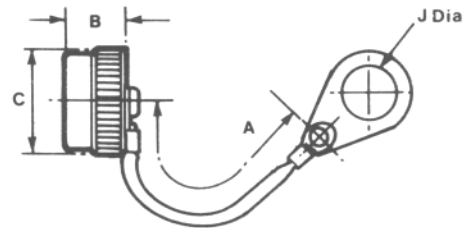

Accessories

810

62GB-810

Caps and cords for plugs

Shell Size	A ± 0.25 (± 6.35)	B ± 0.005 (± 0.13)	C dia max	J ± 0.003 (± 0.08)
08	3.0	0.522	0.719	0.145
	76.2	13.25	18.26	3.68
10	3.0	0.522	0.844	3.685
	76.2	13.25	21.43	3.68
12	3.5	0.522	1.000	0.145
	88.9	13.25	25.4	3.68
14	3.5	0.522	1.125	0.145
	88.9	13.25	28.57	3.68
16	3.5	0.522	1.250	0.145
	88.9	13.25	31.75	3.68
18	3.5	0.522	1.375	0.145
	88.9	13.25	34.93	3.68
20	4.0	0.584	1.500	0.145
	101.6	14.83	38.1	3.68
22	4.0	0.584	1.625	0.145
	101.6	14.83	41.27	3.68
24	4.0	0.617	1.750	0.171
	101.6	15.67	44.45	4.34

812

62GB-812

Caps and cords for flange mounting receptacles.

Shell Size	A ± 0.25 (± 6.35)	B ± 0.005 (± 0.13)	C dia max	J ± 0.003 (± 0.08)
08	3.0	0.521	0.734	0.145
	76.2	13.23	18.64	3.68
10	3.0	0.521	0.859	0.145
	76.2	13.23	21.82	3.68
12	3.5	0.521	1.000	0.145
	88.9	13.23	25.4	3.68
14	3.5	0.521	1.125	0.145
	88.9	13.23	28.57	3.68
16	3.5	0.521	1.250	0.145
	88.9	13.23	31.75	3.68
18	3.5	0.521	1.375	0.145
	88.9	13.23	34.92	3.68
20	4.0	0.521	1.500	0.145
	101.6	13.23	38.1	3.68
22	4.0	0.521	1.625	0.145
	101.6	13.23	41.27	3.68
24	4.0	0.556	1.750	0.171
	101.6	14.12	44.45	4.34