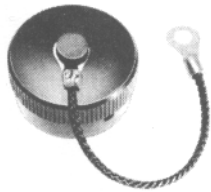

Accessories

810

62GB-810

Caps and cords for plugs

Shell Size	A ± 0.25 (± 6.35)	B ± 0.005 (± 0.13)	C dia max	J ± 0.003 (± 0.08)
08	3.0	0.522	0.719	0.145
	76.2	13.25	18.26	3.68
10	3.0	0.522	0.844	3.685
	76.2	13.25	21.43	3.68
12	3.5	0.522	1.000	0.145
	88.9	13.25	25.4	3.68
14	3.5	0.522	1.125	0.145
	88.9	13.25	28.57	3.68
16	3.5	0.522	1.250	0.145
	88.9	13.25	31.75	3.68
18	3.5	0.522	1.375	0.145
	88.9	13.25	34.93	3.68
20	4.0	0.584	1.500	0.145
	101.6	14.83	38.1	3.68
22	4.0	0.584	1.625	0.145
	101.6	14.83	41.27	3.68
24	4.0	0.617	1.750	0.171
	101.6	15.67	44.45	4.34

812

62GB-812

Caps and cords for flange mounting receptacles.

Shell Size	A ± 0.25 (± 6.35)	B ± 0.005 (± 0.13)	C dia max	J ± 0.003 (± 0.08)
08	3.0	0.521	0.734	0.145
	76.2	13.23	18.64	3.68
10	3.0	0.521	0.859	0.145
	76.2	13.23	21.82	3.68
12	3.5	0.521	1.000	0.145
	88.9	13.23	25.4	3.68
14	3.5	0.521	1.125	0.145
	88.9	13.23	28.57	3.68
16	3.5	0.521	1.250	0.145
	88.9	13.23	31.75	3.68
18	3.5	0.521	1.375	0.145
	88.9	13.23	34.92	3.68
20	4.0	0.521	1.500	0.145
	101.6	13.23	38.1	3.68
22	4.0	0.521	1.625	0.145
	101.6	13.23	41.27	3.68
24	4.0	0.556	1.750	0.171
	101.6	14.12	44.45	4.34