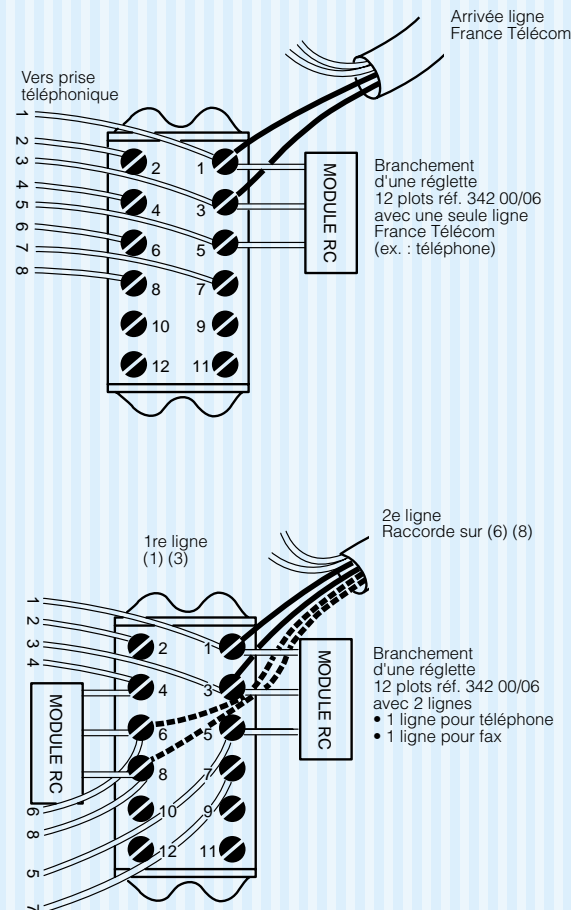

L'installation peut comporter jusqu'à 10 prises

Le groupement d'accès de base : (x 5 6) x 2 B + D

Pour les installations plus importantes : jusqu'à 6 accès de base regroupés

Maxi 10 prises téléphoniques sur une longueur maxi de 130 m

**2<sup>e</sup> cas : 2 branches à partir d'une réglette 12 plots**

réf. 342 00/06 en tête d'installation

Maxi 10 prises téléphoniques à répartir sur les 2 branches de façon indifférente

Chaque longueur de branche maxi est équivalente à 90 m

Rappels : Câblage, utilisez du câble 4 paires Ø 0,6 mm  
 Fixation des prises en encastré dans boîte à vis  
 Sur une même ligne pas plus de trois récepteurs équipés de la fonction réception d'appel (téléphone)

### Emb. Réf. Fiches et prises mobiles 8 contacts

		Se branchent sur toutes les prises saillie ou encastrées	
20	<b>512 38</b>	Fiche 8 contacts extra-plate	
10	<b>512 41</b>	Prise mobile pour cordon prolongateur	
10	<b>512 42</b>	Fiche adaptatrice pour 2 postes ou répondeur	
5	<b>512 43</b>	<b>Biplite téléphone</b> Pour 2 postes ex. : 1 minitel + 1 téléphone	
1	505 79	<b>Bloc téléphone 4 prises</b> Permet le raccordement de 4 postes téléphoniques, répondeur, modem... Livré équipé d'un câble téléphonique longueur 1,30 m et d'une fiche	
1	512 47	<b>Parafoudre</b> Equipé d'une sortie pour raccordement de l'appareil à protéger Assure la protection des appareils téléphoniques électroniques contre les surtensions d'origines diverses et en particulier celles dues à la foudre	
1	512 50	<b>Sonnerie supplémentaire de téléphone</b> Se branche sur toutes les prises saillie ou encastrées (voir ci-contre) Equipée d'une sortie pour raccordement du récepteur Permet l'identification particulière d'une ligne ou de reporter un appel dans une autre pièce	