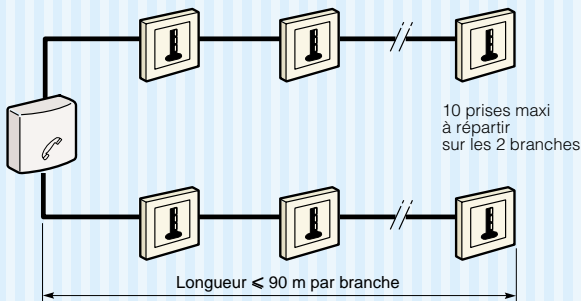

Maxi 10 prises téléphoniques sur une longueur maxi de 130 m

**2<sup>e</sup> cas : 2 branches à partir d'une réglette 12 plots**

réf. 342 00/06 en tête d'installation

Maxi 10 prises téléphoniques à répartir sur les 2 branches de façon indifférente

Chaque longueur de branche maxi est équivalente à 90 m

Rappels : Câblage, utilisez du câble 4 paires Ø 0,6 mm  
 Fixation des prises en encastré dans boîte à vis  
 Sur une même ligne pas plus de trois récepteurs équipés de la fonction réception d'appel (téléphone)