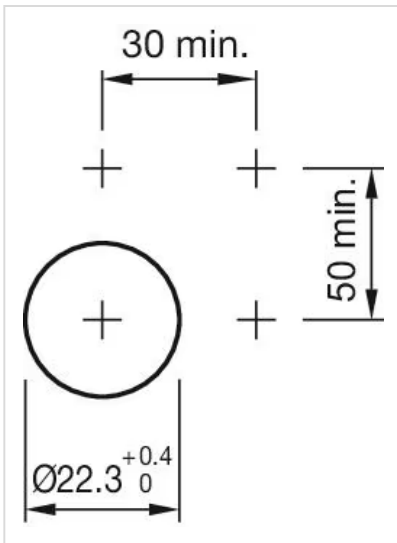

### 正面

正面尺寸: Ø 29 mm

正面形式: 圆形

### 其他

简述:	操作器, Ø 29 mm, 圆形, 螺钉端子
外壳颜色:	灰色
外壳材质:	塑料
接线图:	

安装开孔:

A = 螺钉端子  
 B = 推入式端子

外形尺寸:

A = 螺钉端子