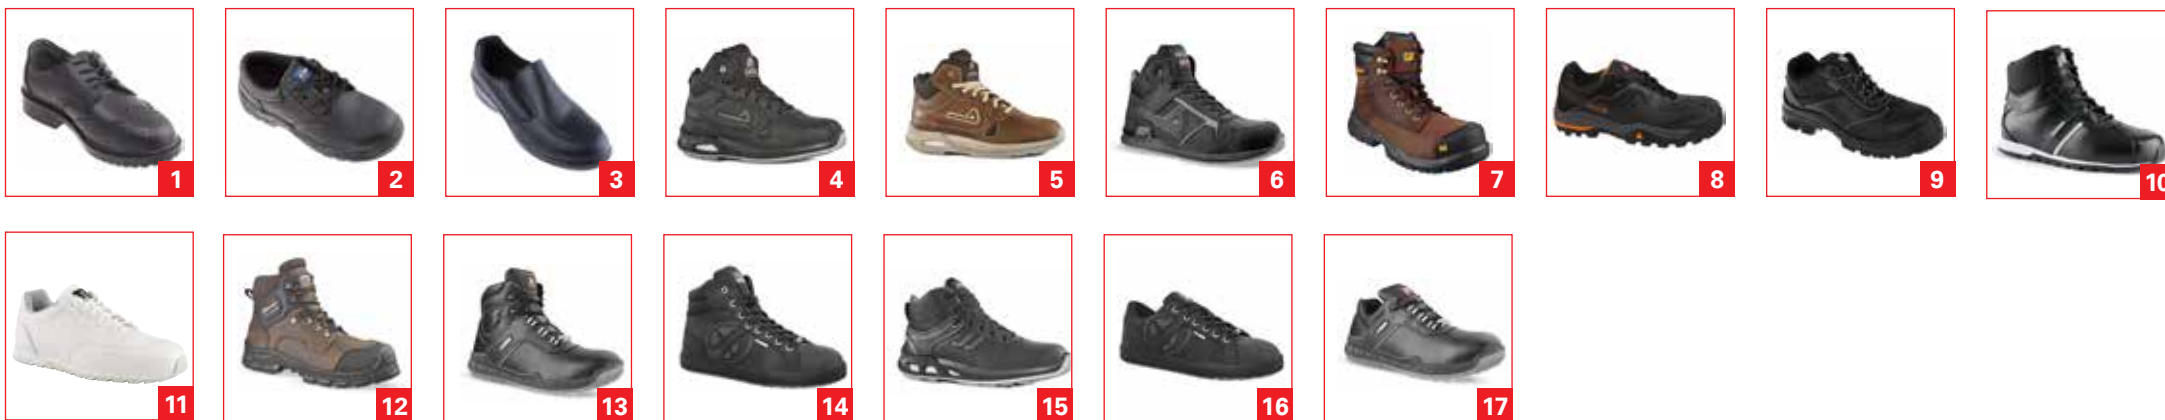

S3

Brand	Image	Range	Manufacturer Part No.	Gender	Colour	Sole Material	Upper Material	Size														
								2	3	3.5	4	5	6	6.5	7	8	9	10	11	12		
		Brogue	-	Mens	Black	Rubber	Leather						462-568		462-562	462-552	462-556	462-603		462-534	462-524	
		Chukka Safzety Shoe	-	Mens	Black	Rubber	Leather						790-4016		790-4019	790-4013	790-4022	790-4025		790-4029	790-4038	
		Topaz	-	Womens	Black	Rubber	Leather		462-710	462-502	462-584	462-596			462-607	462-590						
		Cobalt	IA101	Unisex	Black	Dual Density Polyurethane	Leather							137-2145	137-2147	137-2149	137-2150	137-2151	137-2153			
		Dibond	IA107	Unisex	Brown	Dual Density Polyurethane	Leather							137-2155	137-2156	137-2157	137-2158	137-2161	137-2162			
		Kanye	ABI04	Unisex	Black	Dual Density Polyurethane	Leather	913-4367	913-4376	913-4379	913-4373	913-4382	913-4385	913-4389	913-4398	913-4391	913-4395	913-4405	913-4408	913-4402		
		Spiro	P716166	Mens	Brown	Rubber	Nubuck						899-7652		899-7656	899-7665	899-7668	899-7662		899-7671	899-7674	
		Trek Work	TW300S3NO	Mens	Black	Nitrile Rubber	Leather						755-8092	755-8102	755-8105	755-8109	755-8118	755-8111	755-8115			
		Alto	FC23344	Mens	Black	Dual Density Polyurethane	Leather						798-9345	798-9354	798-9357	798-9357	798-9351	798-9360	798-9363	798-9367		
		Alexia	JJD22	Womens	Black	Dual Density Thermoplastic Polyurethane	Leather	137-2204	137-2207	137-2208	137-2209	137-2210	137-2213	137-2214	137-2215							
		Elena	JJD23	Womens	White	Dual Density Thermoplastic Polyurethane	Mesh	137-2216	137-2218	137-2219	137-2220	137-2221	137-2222	137-2224	137-2225							
		Jalfir	00JJE41	Unisex	Brown	Dual Density Polyurethane	Leather				913-4547	913-4556	913-4559	913-4553	913-4562	913-4565	913-4569	913-4578	913-4571	913-4575		
		Jallune	JEJ14	Unisex	Black	Polyurethane	Leather						913-4480	913-4499	913-4492	913-4496	913-4506	913-4509	913-4503	913-4512	913-4515	
		Jalpark	JMO01	Unisex	Black	Thermoplastic Polyurethane	Leather	913-4584	913-4587	913-4581	913-4590	913-4593	913-4597	913-4607	913-4600	913-4604	913-4613	913-4616	913-4610	913-4629		
	Jalpulse	JY104	Unisex	Black	Dual Density Polyurethane	Leather							137-2179	137-2180	137-2183	137-2184	137-2185	137-2186				
	Jalskate	JMO02	Unisex	Black	Thermoplastic Polyurethane	Leather	913-4622	913-4626	913-4635	913-4638	913-4632	913-4641	913-4644	913-4648	913-4657	913-4650	913-4654	913-4663	913-4666			
	Jalunivers	JEJ15	Unisex	Black	Dual Density Polyurethane	Leather						913-4519	913-4528	913-4521	913-4525	913-4534	913-4537	913-4531	913-4540	913-4543