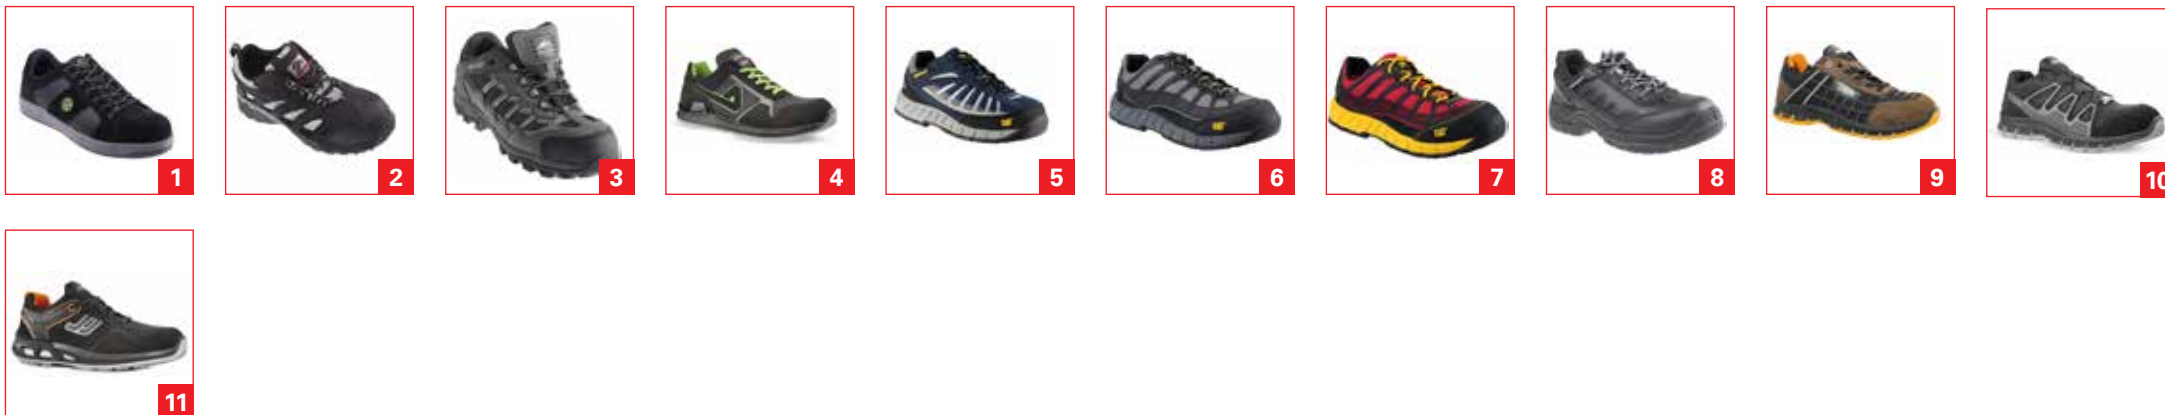

S1-P

Brand	Image	Range	Manufacturer Part No.	Gender	Colour	Sole Material	Upper Material	Size														
								2	3.5	4	5	6	6.5	7	8	9	10	10.5	11	12	13	
		Kick	-	Mens	Black	Phylon, Rubber	Suede							850-8515	850-8524	850-8527	850-8521	850-8530	850-8533	850-8537		
		Maine	-	Mens	Black	Rubber	Suede						705-8885	705-8889	705-8898	705-8891	705-8895		705-8905	705-8908	705-8902	
		Summit 2	-	Mens	Green	Rubber	Suede						763-1248	763-1257	763-1250	763-1254	763-1263		763-1266	763-1260		
		Mase	AB118	Unisex	Black	Dual Density Polyurethane	Suede, Leather				913-4458	913-4452	913-4461	913-4464	913-4468	913-4477	913-4470	913-4474	913-4483	913-4486		
		Infrastructure	P718774	Mens	Navy	EVA, Rubber	Suede, Mesh						899-7533	899-7542	899-7545	899-7549		899-7558	899-7551	899-7555		
		Streamline	P719372	Mens	Grey	EVA, Rubber	Mesh						899-7491	899-7494	899-7498	899-7508		899-7501	899-7505	899-7514		
		Streamline	P717357	Mens	Red	EVA, Rubber	Mesh						899-7460	899-7479	899-7472	899-7476		899-7485	899-7488	899-7482		
		Stockton	FA13335	Mens	Black	Dual Density Polyurethane	Leather, Mesh							712-2719	712-2712	712-2716	712-2725	712-2728	712-2722		712-2731	
		Jalcatch	JNU26	Unisex	Black	Thermoplastic Polyurethane	Synthetic	914-0794	914-0804	914-0807	914-0801	914-0810	914-0813	914-0817	914-0826	914-0829	914-0823	914-0832	914-0835	914-0839		
		Jaldojo	JNU01	Unisex	Black/Brown	Thermoplastic Polyurethane	Leather	914-0719														
		Jalpeps	JY201	Unisex	Black	Dual Density Polyurethane	Suede, Leather								137-2171	137-2172	137-2173	137-2174	137-2177	137-2178