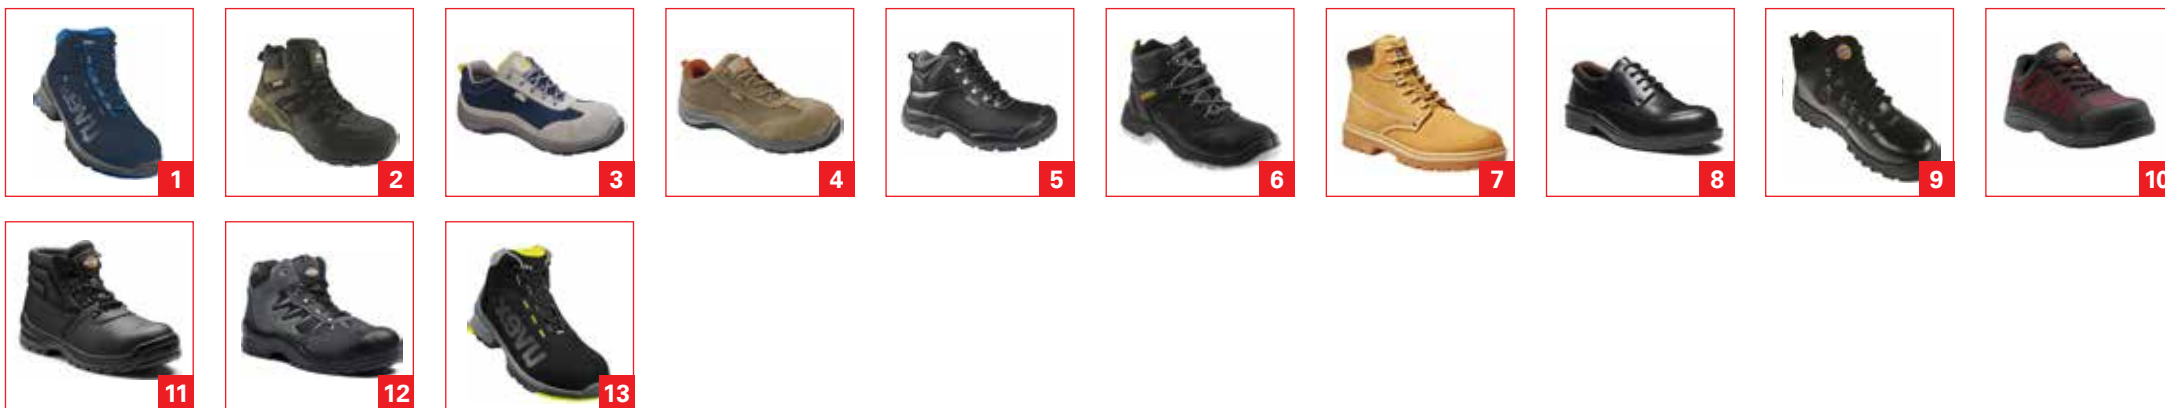

S1

Brand	Image	Range	Manufacturer Part No.	Gender	Colour	Sole Material	Upper Material	Size											
								3.5	4	5	6	6.5	7	8	9	10	10.5	11	12
uvex		One	8532	Unisex	Blue	Dual Density Polyurethane	Microvelour	130-4518	130-4519	130-4520	130-4521	130-4522	130-4523	130-4524	130-4525	130-4526	130-4527	130-4528	130-4529

S1-P

Brand	Image	Range	Manufacturer Part No.	Gender	Colour	Sole Material	Upper Material	Size											
								4	5	6	7	8	9	10	11	12	12.5	13.5	14.5
		Marble	-	Mens	Black	Rubber	Suede			763-1279		763-1272	763-1276	763-1285	763-1288		763-1282	763-1291	
		ASTI	ASTISPGB	Unisex	Blue/Grey	EVA, PET, PUR	Mesh, suede		138-0540	138-0541	138-0542	138-0543		138-0545		138-0547		138-0549	138-0550
		ASTI	ASTISPBE	Unisex	Beige	EVA, PET, PUR	Mesh, suede	138-0551			138-0555		138-0557						138-0564
		SAULT2	SAUL2S3NO	Unisex	Black	EVA	Leather				161-1608	161-1609	161-1610		161-1612		161-1614		
		Laser	50031-122	Mens	Black	Thermoplastic Polyurethane, Polyurethane	Leather				512-8743	512-8759	512-8765	512-8771	512-8793	512-8800	512-8816		
		Donegal	FA9001	Mens	Honey	Dual Density Polyurethane	Nubuck				765-3664	765-3673	765-3676	765-3670	765-3689	765-3682		765-3686	
		Executive	FA12365A	Mens	Black	EVA	Leather			144-5962	144-5963	144-5964	144-5965	144-5966	144-5967	144-5968			
		Fury	FA23380A	Mens	Black	Dual Density Polyurethane	Leather				265-529	265-535	265-541		265-563	265-579		656-6477	
		Liberty	FC9530	Unisex	Blue/Grey	EVA, Rubber	-					161-2626		161-2635		161-2630			
		Redland II	FA23330A	Unisex	Black	EVA	Leather				146-3877	146-3878	146-3879	146-3880	146-3881	146-3882		146-3883	
		Storm II	FA23385S	Unisex	Grey	Polyurethane	Mesh, suede				146-3892		146-3894	146-3895	146-3896			146-3898	

S2

Brand	Image	Range	Manufacturer Part No.	Gender	Colour	Sole Material	Upper Material	Size												
								3	3.5	4	5	6	6.5	7	8	9	10	10.5	11	12
uvex		Uvex 1	8545	Unisex	Black/Yellow	Dual Density Polyurethane	Microvelour	130-4543	130-4544	130-4545	130-4546	130-4547	130-4548	130-4549	130-4550	130-4551	130-4552	130-4553	130-4554	130-4555