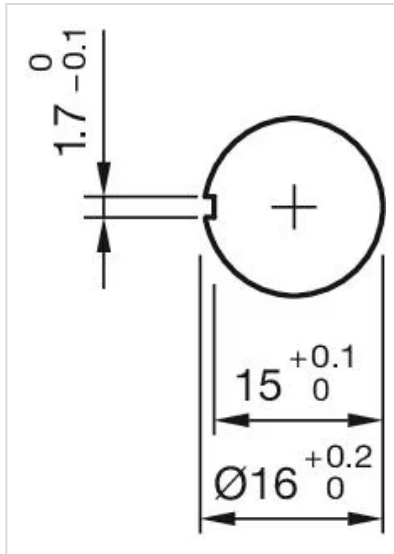

操作

灯罩颜色: 红色
灯罩材质: 塑料
灯罩发光: 不发光的
灯罩形状: 蘑菇头
灯罩透明度: 不透明

机械特性

开关动作: 自锁
释放方式: 旋转解锁
拧紧力矩: 最大 0.5 Nm
重量: 0.021 kg

环境条件

工作温度: - 25 °C ... + 55 °C

证书

REACH: REACH compliant

RoHS: RoHS compliant

其他

简述: 操作器, 蘑菇头, 不发光的, 红色, 塑料, 不透明, 自锁, 旋转解锁

外壳颜色: 黄色

外壳材质: 塑料

刻印: 停止+箭头

产品属性: 顺时针旋转解锁

接线图:

安装开孔:

外形尺寸:

A = 插入式端子 2.8 mm x 0.5 mm
C = 螺钉端子