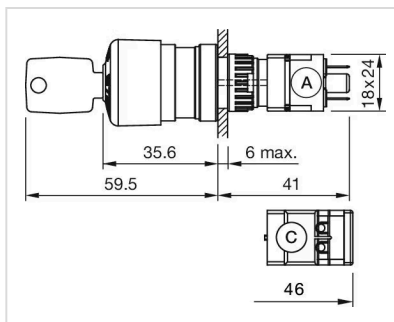

操作

灯罩颜色: 红色
灯罩材质: 塑料
灯罩发光: 不发光的
灯罩形状: 蘑菇头
灯罩透明度: 不透明

机械特性

开关动作: 自锁
释放方式: 旋转解锁
拧紧力矩: 最大 0.5 Nm
重量: 0.021 kg

环境条件

工作温度: - 25 °C ... + 55 °C

证书

REACH: REACH compliant

RoHS: RoHS compliant

其他

简述: 操作器, 蘑菇头, 不发光的, 红色, 塑料, 不透明, 自锁, 旋转解锁

外壳颜色: 黄色

外壳材质: 塑料

刻印: 停止+箭头

产品属性: 顺时针旋转解锁

接线图:

安装开孔:

外形尺寸:

A = 插入式端子 2.8 mm x 0.5 mm
C = 螺钉端子