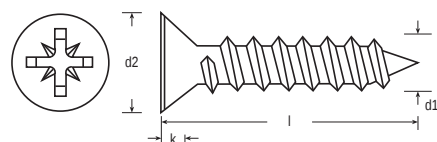

Datasheet

Recessed Csk Waxed Hardened Steel Single Thread Chipboard Screw Zinc & Yellow

RS Stock No **2631965**

Size **6.0 x 40mm**

d1		3	3.5	4	4.5	5	6
d2	max.	6.00	7.00	8.00	9.00	10.00	12.00
k	max.	1.95	2.30	2.60	2.95	3.26	3.80
Recess	min.	1.76	1.60	2.05	2.64	2.89	3.00
Penetration max.		2.01	2.06	2.51	3.10	3.35	3.45
Recess	No.	1	2	2	2	2	3

Please view our full range listing below

RS Stock No	Size (mm)	RS Stock No	Size (mm)	RS Stock No	Size (mm)
2631808	3.0 x 12	2631864	4.0 x 40	1443485	5.0 x 60
1443470	3.0 x 16	1443478	4.0 x 45	2631959	5.0 x 70
1443471	3.0 x 20	2631870	4.0 x 50	1443486	5.0 x 75
2631814	3.0 x 25	1443479	4.0 x 60	1443487	5.0 x 80
1443472	3.5 x 12	2631892	4.5 x 25	1443488	5.0 x 90
2631820	3.5 x 16	1443480	4.5 x 30	1443489	5.0 x 100
1443473	3.5 x 20	1443481	4.5 x 35	2631965	6.0 x 40
2631836	3.5 x 25	2631909	4.5 x 40	1443490	6.0 x 50
2631842	3.5 x 40	1443482	4.5 x 50	1443491	6.0 x 60
1443474	3.5 x 45	1443483	4.5 x 60	2631971	6.0 x 70
1443475	3.5 x 50	2631915	4.5 x 70	1443492	6.0 x 80
2631858	4.0 x 25	2631921	5.0 x 30	1443493	6.0 x 90
1443476	4.0 x 30	2631937	5.0 x 40	1443494	6.0 x 100
1443477	4.0 x 35	1443484	5.0 x 50		