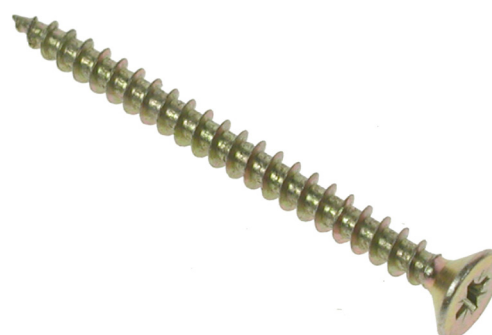

Datasheet

Recessed Csk Waxed Hardened Steel Single Thread Chipboard Screw Zinc & Yellow

RS Stock No **2631965**

Size **6.0 x 40mm**

d1		3	3.5	4	4.5	5	6
d2	max.	6.00	7.00	8.00	9.00	10.00	12.00
k	max.	1.95	2.30	2.60	2.95	3.26	3.80
Recess	min.	1.76	1.60	2.05	2.64	2.89	3.00
Penetration max.		2.01	2.06	2.51	3.10	3.35	3.45
Recess	No.	1	2	2	2	2	3

Please view our full range listing below

RS Stock No	Size (mm)	RS Stock No	Size (mm)	RS Stock No	Size (mm)
2631808	3.0 x 12	2631864	4.0 x 40	1443485	5.0 x 60
1443470	3.0 x 16	1443478	4.0 x 45	2631959	5.0 x 70
1443471	3.0 x 20	2631870	4.0 x 50	1443486	5.0 x 75
2631814	3.0 x 25	1443479	4.0 x 60	1443487	5.0 x 80
1443472	3.5 x 12	2631892	4.5 x 25	1443488	5.0 x 90
2631820	3.5 x 16	1443480	4.5 x 30	1443489	5.0 x 100
1443473	3.5 x 20	1443481	4.5 x 35	2631965	6.0 x 40
2631836	3.5 x 25	2631909	4.5 x 40	1443490	6.0 x 50
2631842	3.5 x 40	1443482	4.5 x 50	1443491	6.0 x 60
1443474	3.5 x 45	1443483	4.5 x 60	2631971	6.0 x 70
1443475	3.5 x 50	2631915	4.5 x 70	1443492	6.0 x 80
2631858	4.0 x 25	2631921	5.0 x 30	1443493	6.0 x 90
1443476	4.0 x 30	2631937	5.0 x 40	1443494	6.0 x 100
1443477	4.0 x 35	1443484	5.0 x 50		