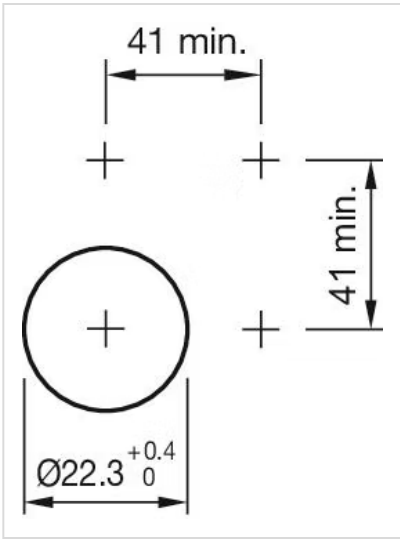

フロント寸法:	Ø 40 mm
フロント形状:	丸形
フロントベゼル 色:	黒
フロントベゼル 材質:	プラスチック

取付け

デザイン:	レイズド
取付け穴:	Ø 22.3 mm
取付けタイプ:	パネル実装

操作・表示部分

レンズ 色:	カラーレス
レンズ 素材:	プラスチック
レンズ 照光:	照光用
レンズ 形状:	マッシュルームヘッド
レンズ 外観:	透明

機械的特性

スイッチング動作:	モメンタリ
スイッチング方式:	スローメーカースイッチングエレメント
機械的寿命:	操作回数10百万回
使用周波数:	最大 3 600/h

認証

REACH: REACH compliant

RoHS: RoHS compliant

その他

簡単な説明: アクチュエーター, Ø 22.3 mm, Ø 40 mm, マッシュルームヘッド, 照光用, カラーレス, プラスチック, 透明, 丸形, 黒, プラスチック, モメンタリ, IP66、IP67、IP69K

ハウジング 色: 黒

ハウジング 材質: プラスチック

配線図:

マウントカットアウト:

寸法図: