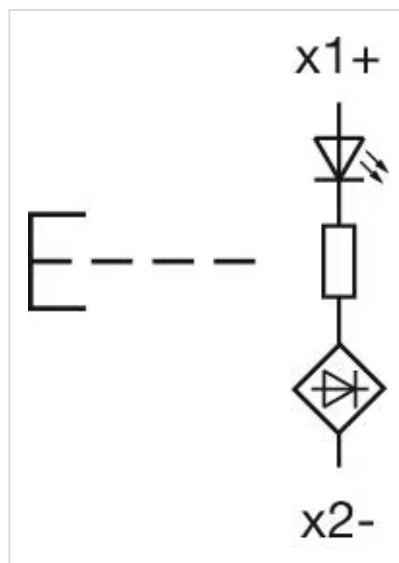

フロント寸法:	Ø 40 mm
フロント形状:	丸形
フロントベゼル 色:	黒
フロントベゼル 材質:	プラスチック

取付け

デザイン:	レイズド
取付け穴:	Ø 22.3 mm
取付けタイプ:	パネル実装

操作・表示部分

レンズ 色:	カラーレス
レンズ 素材:	プラスチック
レンズ 照光:	照光用
レンズ 形状:	マッシュルームヘッド
レンズ 外観:	透明

機械的特性

スイッチング動作:	モメンタリ
スイッチング方式:	スローメーカースイッチングエレメント
機械的寿命:	操作回数10百万回
使用周波数:	最大 3 600/h

認証

REACH: REACH compliant

RoHS: RoHS compliant

その他

簡単な説明: アクチュエーター, Ø 22.3 mm, Ø 40 mm, マッシュルームヘッド, 照光用, カラーレス, プラスチック, 透明, 丸形, 黒, プラスチック, モメンタリ, IP66、IP67、IP69K

ハウジング 色: 黒

ハウジング 材質: プラスチック

配線図:

マウントカットアウト:

寸法図: