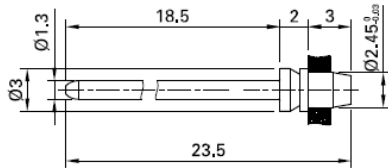

Stecker

Ø 1mm – Ø 1,3mm

Plugs

Ø 1mm – Ø 1,3mm

Fiches

Ø 1mm – Ø 1,3mm

1:1

Type Type Type	Bestell-Nr. Order No. No. de Cde	Nenn-Ø Nominal-Ø Ø nominal	Anschlussvariante Type of termination Type de raccordement	Sandwichbauweise Sandwich board construction Construction étagée possible	Metallteile / Oberfläche Metal parts / plating Partie métallique / traitement
		mm			

S1,3-18,5	42.0072	1,3	④	-	CuNi, Au
-----------	---------	-----	---	---	----------

④ Lötzapfen

④ Soldering pin

④ Picot de soudage