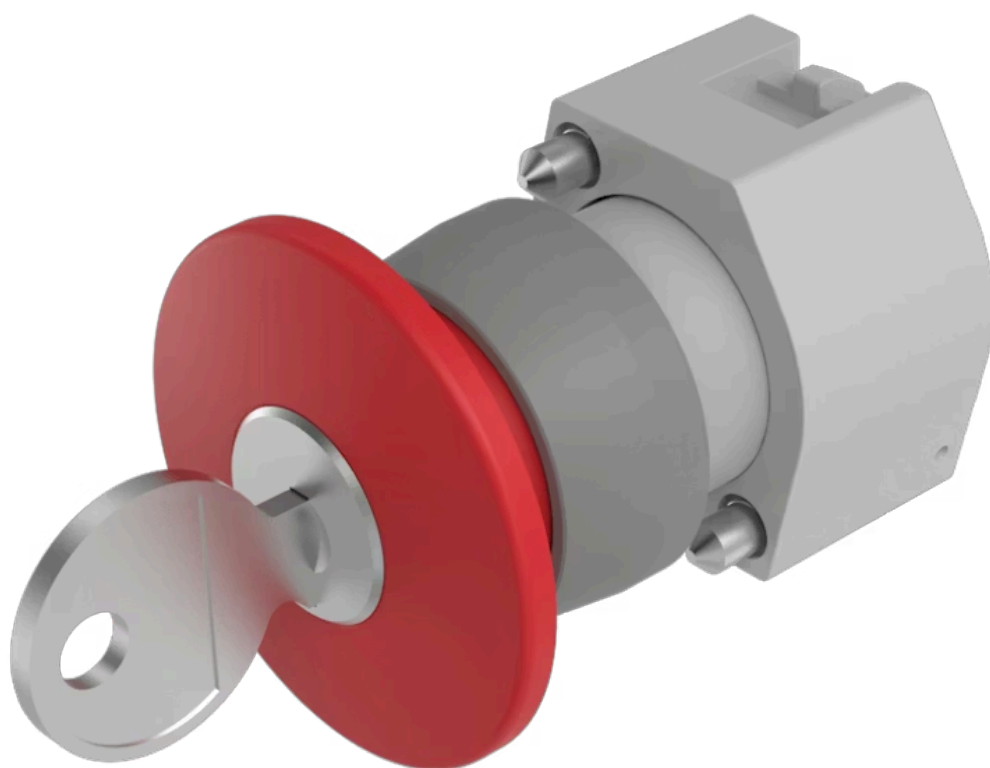

操作器

704.076.0

分销方
Rs-online

<https://rs-online.eao.com/component/704.076.0...>

您的产品:

704.076.0 操作器

正面

正面尺寸:	Ø 40 mm
正面形式:	圆形
前挡圈颜色:	灰色
前挡圈材质:	塑料

安装

设计:	凸起的
安装类型:	面板安装

操作

灯罩颜色:	红色
灯罩材质:	塑料
灯罩发光:	不发光的
灯罩形状:	蘑菇头
灯罩透明度:	不透明

电气特性

标准:	开关遵循“低压开关设备的标准”DIN EN 60947-1
-----	-------------------------------

机械特性

开关动作:	自锁
机械寿命:	≤ 50 000 次

操作力: 8 N
操作行程: 约 5.8 mm ± 0.2 mm
重量: 0.059 kg

环境条件

IP保护: 正面为IP65
工作温度: - 40 °C ... + 55 °C
储存温度: - 40 °C ... + 85 °C

证书

REACH: REACH compliant
RoHS: RoHS compliant

其他

简述: 操作器, Ø 40 mm, 蘑菇头, 不发光的, 红色, 塑料, 不透明, 圆形, 灰色, 塑料, 自锁
外壳颜色: 灰色
外壳材质: 塑料
产品属性: 顺时针钥匙解锁
提示: 标准锁Ronis 251
最大开关单元的数量: 3
接线图:

安装开孔:

- A = 螺钉端子
- B = 推入式端子
- C = 插入式端子 6.3 mm x 0.8 mm
- D = 双插入式端子 6.3 mm x 0.8 mm

外形尺寸:

A = 螺钉端子