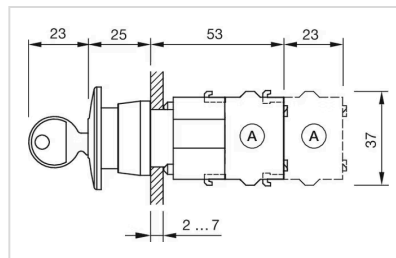

操作器

704.076.0

分销方
Rs-online

<https://rs-online.eao.com/component/704.076.0...>

您的产品:

704.076.0 操作器

正面

正面尺寸:	Ø 40 mm
正面形式:	圆形
前挡圈颜色:	灰色
前挡圈材质:	塑料

安装

设计:	凸起的
安装类型:	面板安装

操作

灯罩颜色:	红色
灯罩材质:	塑料
灯罩发光:	不发光的
灯罩形状:	蘑菇头
灯罩透明度:	不透明

电气特性

标准:	开关遵循“低压开关设备的标准”DIN EN 60947-1
-----	-------------------------------

机械特性

开关动作:	自锁
机械寿命:	≤ 50 000 次

操作力: 8 N
操作行程: 约 5.8 mm ± 0.2 mm
重量: 0.059 kg

环境条件

IP保护: 正面为IP65
工作温度: - 40 °C ... + 55 °C
储存温度: - 40 °C ... + 85 °C

证书

REACH: REACH compliant
RoHS: RoHS compliant

其他

简述: 操作器, Ø 40 mm, 蘑菇头, 不发光的, 红色, 塑料, 不透明, 圆形, 灰色, 塑料, 自锁
外壳颜色: 灰色
外壳材质: 塑料
产品属性: 顺时针钥匙解锁
提示: 标准锁Ronis 251
最大开关单元的数量: 3
接线图:

安装开孔:

- A = 螺钉端子
- B = 推入式端子
- C = 插入式端子 6.3 mm x 0.8 mm
- D = 双插入式端子 6.3 mm x 0.8 mm

外形尺寸:

A = 螺钉端子