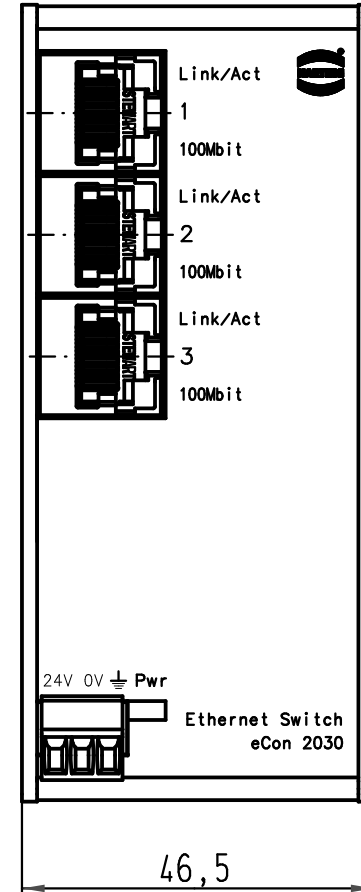

1 2 3 4 5 6

A

B

C

D

All Dimensions in mm Original Size DIN A 4		Techn. Character.			Nicht tolerierte Maßel/Free size tolerances	
			Dat.	Name	Maßstab/Scale 1:1	eCon 2030-A Ethernet Switch TP03, RJ45 IP 30
		Detail.	16.10.06	Loe.		
		Insp.		Kla		
		Stand.				
413533	14.12.07	Ho	HARTING Electric GmbH & Co. KG			TB 20 76 103 3000
412492			D-32339 Espelkamp			
Mod.	Dat.	Name				Blatt/ page Sub.