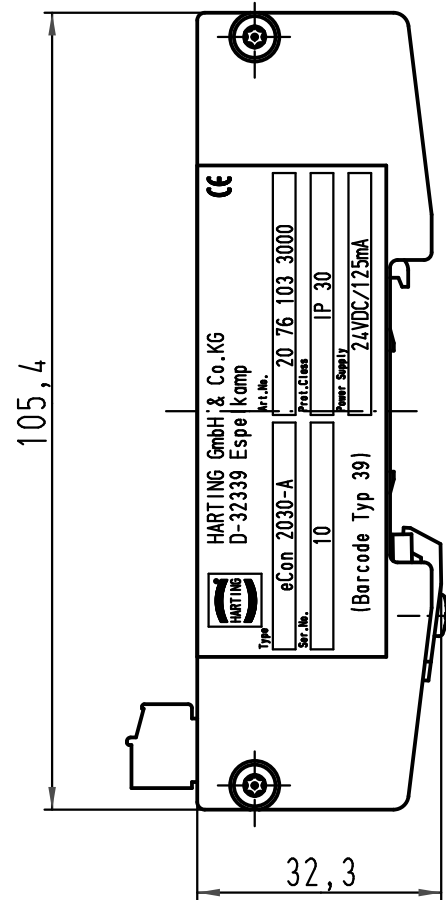

1 2 3 4 5 6

A

B

C

D

All Dimensions in mm Original Size DIN A 4		Techn. Character.			Nicht tolerierte Maßel/Free size tolerances	
			Dat.	Name	Maßstab/Scale 1:1	eCon 2030-A Ethernet Switch TP03, RJ45 IP 30
		Detail.	16.10.06	Loe.		
		Insp.		Kla		
		Stand.				
413533	14.12.07	Ho	HARTING Electric GmbH & Co. KG			TB 20 76 103 3000
412492			D-32339 Espelkamp			
Mod.	Dat.	Name				Blatt/ page Sub.