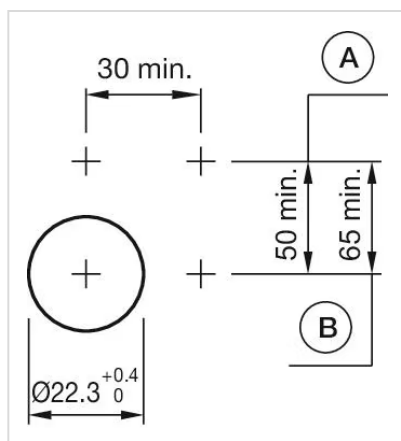

アクチュエ
ーター

販売事業者
Rs-online

704.006.6

<https://rs-online.eao.com/component/704.006.6...>

お客様の製品:

704.006.6 アクチュエーター

前面

フロント寸法:	Ø 29 mm
フロント形状:	丸形
フロントベゼル 色:	黒
フロントベゼル 材質:	プラスチック

取付け

デザイン:	レイズド
取付けタイプ:	パネル実装

操作・表示部分

レンズ 色:	青
レンズ 素材:	プラスチック
レンズ 形状:	フラッシュ
レンズ 外観:	透明
マーキングプレート 色:	白
マーキングプレート 外観:	半透明
マーキングプレート 照光:	照光用

電気的特性

規格:	スイッチは、「低電圧スイッチングデバイスの規格」EN IEC 60947-5-1に準拠
-----	---

機械的特性

端子: ねじ端子
重量: 0.037 kg

周辺条件

IP保護等級: IP65前面
使用温度: - 40 ° C ~ + 55 ° C
保存温度: - 40 ° C ... + 85 ° C

認証

REACH: REACH compliant
RoHS: RoHS compliant

その他

簡単な説明: アクチュエーター, Ø 29 mm, フラッシュ, 青, プラスチック, 透明, 丸形, 黒, プラスチック, ねじ端子
ハウジング 色: グレー
ハウジング 材質: プラスチック
ヒント: 白熱球またはLED
配線図:

マウントカットアウト:

A = ねじ端子

B = スプリングケージ端子 (PIT)

寸法図:

A = ねじ端子