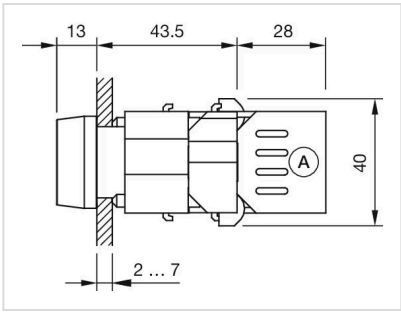

アクチュエ
ーター

販売事業者
Rs-online

704.006.6

<https://rs-online.eao.com/component/704.006.6...>

お客様の製品:

704.006.6 アクチュエーター

前面

フロント寸法:	Ø 29 mm
フロント形状:	丸形
フロントベゼル 色:	黒
フロントベゼル 材質:	プラスチック

取付け

デザイン:	レイズド
取付けタイプ:	パネル実装

操作・表示部分

レンズ 色:	青
レンズ 素材:	プラスチック
レンズ 形状:	フラッシュ
レンズ 外観:	透明
マーキングプレート 色:	白
マーキングプレート 外観:	半透明
マーキングプレート 照光:	照光用

電気的特性

規格:	スイッチは、「低電圧スイッチングデバイスの規格」EN IEC 60947-5-1に準拠
-----	---

機械的特性

端子: ねじ端子
重量: 0.037 kg

周辺条件

IP保護等級: IP65前面
使用温度: - 40 ° C ~ + 55 ° C
保存温度: - 40 ° C ... + 85 ° C

認証

REACH: REACH compliant
RoHS: RoHS compliant

その他

簡単な説明: アクチュエーター, Ø 29 mm, フラッシュ, 青, プラスチック, 透明, 丸形, 黒, プラスチック, ねじ端子
ハウジング 色: グレー
ハウジング 材質: プラスチック
ヒント: 白熱球またはLED
配線図:

マウントカットアウト:

A = ねじ端子

B = スプリングケージ端子 (PIT)

寸法図:

A = ねじ端子