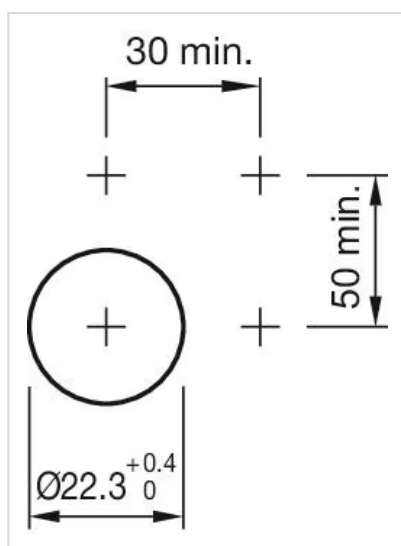

アクチュエ
ーター

販売事業者
Rs-online

704.006.6

<https://rs-online.eao.com/component/704.006.6...>

お客様の製品:

704.006.6 アクチュエーター

前面

フロント寸法:	Ø 29 mm
フロント形状:	丸形
フロントベゼル 色:	黒
フロントベゼル 材質:	プラスチック

取付け

デザイン:	レイズド
取付けタイプ:	パネル実装

操作・表示部分

レンズ 色:	青
レンズ 素材:	プラスチック
レンズ 形状:	フラッシュ
レンズ 外観:	透明
マーキングプレート 色:	白
マーキングプレート 外観:	半透明
マーキングプレート 照光:	照光用

電気的特性

規格:	スイッチは、「低電圧スイッチングデバイスの規格」EN IEC 60947-5-1に準拠
-----	---

機械的特性

端子: ねじ端子
重量: 0.037 kg

周辺条件

IP保護等級: IP65前面
使用温度: - 40 ° C ~ + 55 ° C
保存温度: - 40 ° C ... + 85 ° C

認証

REACH: REACH compliant
RoHS: RoHS compliant

その他

簡単な説明: アクチュエーター, Ø 29 mm, フラッシュ, 青, プラスチック, 透明, 丸形, 黒, プラスチック, ねじ端子
ハウジング 色: グレー
ハウジング 材質: プラスチック
ヒント: 白熱球またはLED
配線図:

マウントカットアウト:

A = ねじ端子

B = スプリングケージ端子 (PIT)

寸法図:

A = ねじ端子